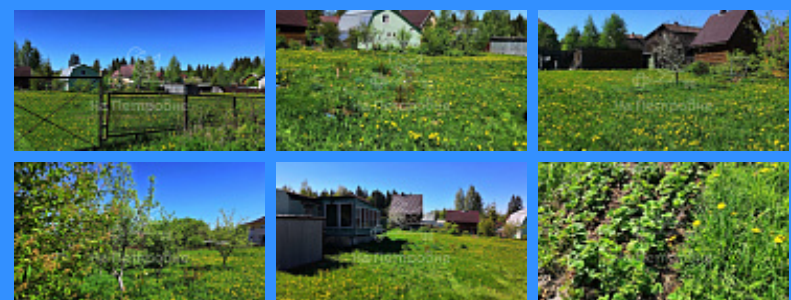

"НА ПЕТРОВКЕ"

тел.: +7 (495) 777-00-32

пн-пт: с 9:00 до 21:00

сб: с 10:00 до 18:00

Адрес:

г.Москва, ул. Петровка, д 20/1, 3 этаж.

Рядом со станциями метро:

Кузнецкий мост

Тверская

Театральная

Охотный ряд

Трубная

Россия, Московская область, городской округ Солнечногорск, коттеджный посёлок Фортуна-Прирезка, 4

1 700 000 руб.

$ 15 000

€ 14 000

3875387

земельный участок

18 сот.

Адрес: Россия, Московская область, городской округ

Солнечногорск, коттеджный посёлок Фортуна-Прирезка, 4

Номер лота: 3875387, Продам 2 участка в коттеджном поселке «Фортуна-Прирезка» площадью 18 сот. На участке проведено электричество — 15 кВт, огорожен, правильной формы, 2 бытовки (для проживания и хоз. блок), плодовые кусты, деревья. Подъездная дорога — асфальтовая крошка, круглогодичный подъезд. Участки находится в одном из самых живописных районов Подмосковья, рядом с Истринским водохранилищем, выделяющимся своей экологической чистотой, тишиной и красотой пейзажа. В непосредственной близости расположены лес и пруд. Уединенность от шумного города. Все это позволит Вам наслаждаться преимуществом загородной жизни. Участок расположен в 20 минут пешком до автобусной остановки, 15 минут транспортом до жд ст. Поварово. Участки более 5-ти лет в собственности.

Контакты:

Елисей Матвеев

79859368999