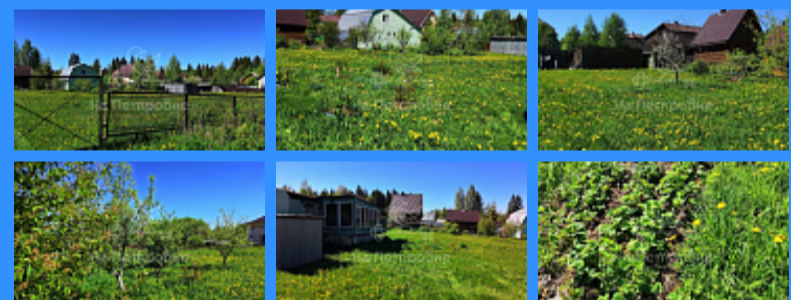

"НА ПЕТРОВКЕ"

тел.: +7 (495) 777-00-32

пн-пт: с 9:00 до 21:00

сб: с 10:00 до 18:00

Адрес:

г.Москва, ул. Петровка, д 20/1, 3 этаж.

Рядом со станциями метро:

Кузнецкий мост

Тверская

Театральная

Охотный ряд

Трубная

Россия, Московская область, городской округ Солнечногорск, коттеджный посёлок Фортуна-Прирезка, 4

1 700 000 руб.

$ 15 000

€ 14 000

3875387

земельный участок

18 сот.

Адрес: Россия, Московская область, городской округ

Солнечногорск, коттеджный посёлок Фортуна-Прирезка, 4

Номер лота: 3875387, Продам 2 участка в коттеджном поселке «Фортуна-Прирезка» площадью 18 сот. На участке проведено электричество — 15 кВт, огорожен, правильной формы, 2 бытовки (для проживания и хоз. блок), плодовые кусты, деревья. Подъездная дорога — асфальтовая крошка, круглогодичный подъезд. Участки находятся в одном из самых живописных районов Подмосковья, рядом с Истринским водохранилищем, выделяющимся своей экологической чистотой, тишиной и красотой пейзажа. В непосредственной близости расположены лес и пруд. Уединенность от шумного города. Все это позволит Вам наслаждаться преимуществом загородной жизни. Участок расположен в 20 минут пешком до автобусной остановки, 15 минут транспортом до жд ст. Поварово. Участки более 5-ти лет в собственности.

Контакты:

Елисей Матвеев

79859368999