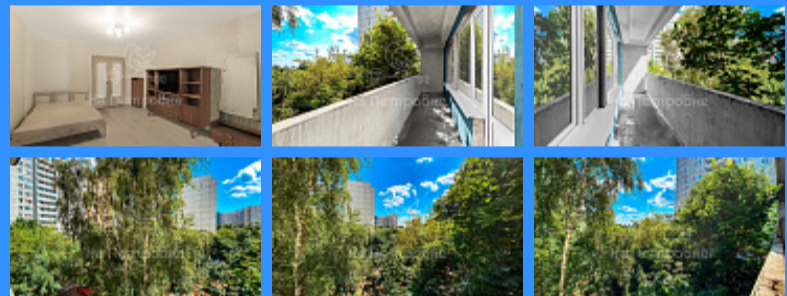

1

двор

Адрес: Россия, Москва, Кунцевская улица, 13/6

Номер лота: 3876097, Старт продажи объекта 29.05.2021, завершение сделки 25.08.2021. Предлагается 2-я квартира в пешей доступности от станции МЦД Рабочий поселок. Развитая инфраструктура, сетевые продуктовые магазины в шаговой доступности, зеленый двор.

Изолированные комнаты 12.1 и 16.6 метров, окна выходят во двор, большая лоджия, отдельный санузел. Удобная транспортная локация, выезд на Северо-западную хорду. Документы готовы к сделке. Один взрослый собственник. Оперативный показ. Быстрый выход на сделку. Помощь в одобрении ипотеки на выгодных условиях для заемщика.