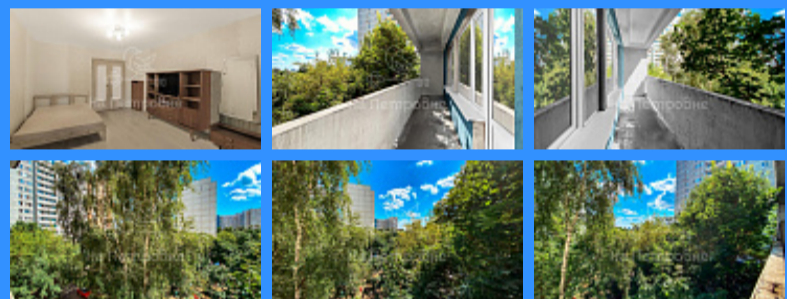

Адрес: Россия, Москва, Кунцевская улица, 13/6

Номер лота: 3876097, Старт продажи объекта 29.05.2021, завершение сделки 25.08.2021. Предлагается 2-я квартира в пешей доступности от станции МЦД Рабочий поселок. Развитая инфраструктура, сетевые продуктовые магазины в шаговой доступности, зеленый двор.

Изолированные комнаты 12.1 и 16.6 метров, окна выходят во двор, большая лоджия, отдельный санузел. Удобная транспортная локация, выезд на Северо-западную хорду. Документы готовы к сделке. Один взрослый собственник. Оперативный показ. Быстрый выход на сделку. Помощь в одобрении ипотеки на выгодных условиях для заемщика.

Контакты:

Юлия Гасиловская

Руководитель отдела вторичной недвижимости

79037303000