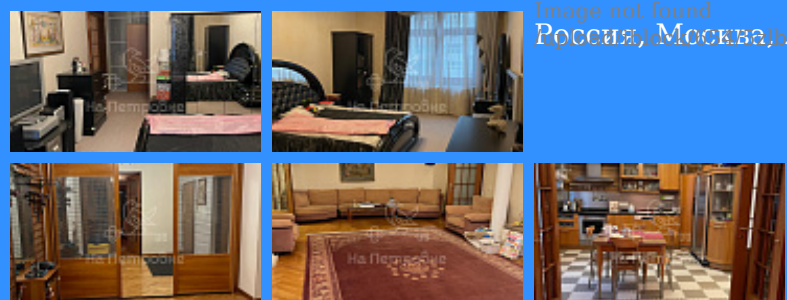

МУСЦЮР27НАУ