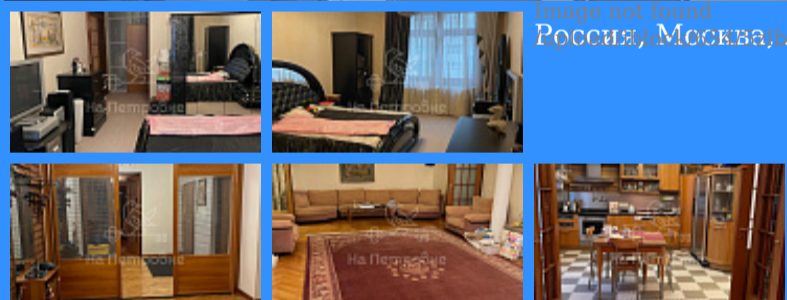

МУСЦЮР27НАУ