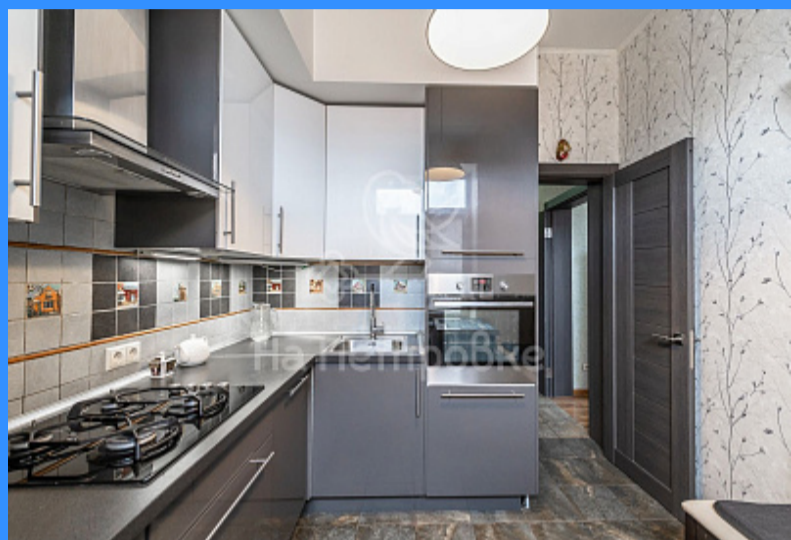

"НА ПЕТРОВКЕ"

тел.: +7 (495) 777-00-32

пн-пт: с 9:00 до 21:00

сб: с 10:00 до 18:00

Адрес:

г.Москва, ул. Петровка, д 20/1, 3 этаж.

Рядом со станциями метро:

Кузнецкий мост

Тверская

Театральная

Охотный ряд

Трубная

Россия, Москва, Большая Очаковская улица, 29 продажа квартиры Озерная 2 комнаты

15 000 000 руб.

$ 134 000

€ 121 000

2 комн - 59 м2