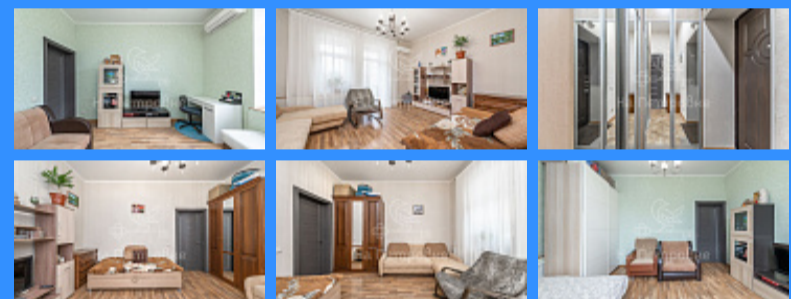

Адрес: Россия, Москва, Большая Очаковская улица, 29

Номер лота: 3880964, Аванс до 25.01. Показы не проводятся. Большая квартира в уникальном сталинском доме, в экологически чистом районе столицы. Дом построен по индивидуальному проекту, выгодно отличающий его от соседних домов. Благополучное окружение, интеллигентные соседи, проживающие с застройки дома. Высокие (3,2 м) потолки обеспечивают уникальное жизненное пространство, что позволит Вам чувствовать себя в квартире свободно. Толстые кирпичные стены - это комфортная температура круглый год, окна во двор, обеспечат тишину и уют. Утром и в дневные часы квартира наполнена солнечным светом. Удобное расположение в 10 минутах ходьбы от метро «Озерная». Всегда можно найти место для парковки автомобиля. От станции «Очаково», расположенной рядом, до Киевского вокзала всего 10 минут. В шаговой доступности детские сады, школы, поликлиники и т.п. В 8 минутах ходьбы Очаковский пруд с благоустроенной территорией и парк Олимпийской деревни, Филармония им. С. В. Рахманинова, Музей обороны Москвы. Также поблизости находятся вузы: МИРЭА, МГИМО, РАНХиГС, Академия ФСБ. Благодаря южному дублеру Кутузовского проспекта, через 25 минут на автомобиле, Вы будете у Кремля. Свободная продажа. Полная стоимость в ДКП. Быстрый выход на сделку. Помощь в оформлении ипотеки с преференцией от банков.