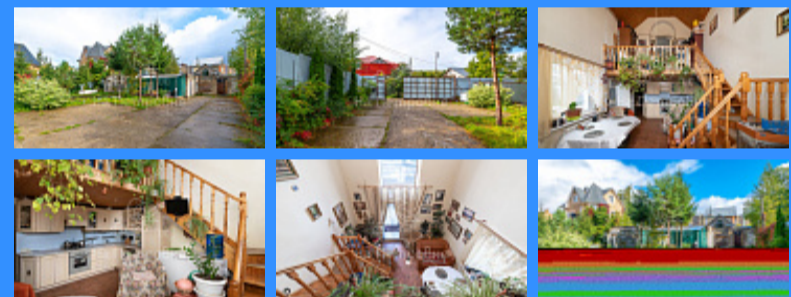

3881670
3
600 м2
15 сот.

Адрес: Россия, Московская область, Одинцовский городской округ, деревня Лохино, Родниковая улица, 13А

Номер лота: 3881670, Уютный собственный дом всего в 30 минутах от кремля . Поселок Лохино находится в непосредственной близости от кремневой долины России – «Сколоково» и в непосредственной близости к городской черте что делает его неотделимой частью города, со всей инфраструктурой (школы, детские сады, поликлиники). При этом дом расположен в глубине территории поселка, а это значит что охрана и высокий забор уберегут вас от непрошенных гостей. Территория в 2000 кв метров позволяет оставаться в уединении и заниматься собственным садом обладая всеми удобствами жизни в городе. Капитальный 3х этажный дом 300 метров уютно построен в стиле позднего 20 века, дополняется 600 метровым строением выражающее грандиозные замыслы обладателей. Хозяева позаботились о качественных коммуникациях, подключив дом к городской системе канализации газо- и водоснабжению (никаких септиков, скважин и временных столбов). Разбитый с любовью сад позволяет отдохнуть от шума города, и всегда обеспечит вас свежими экологически чистыми плодами. Транспортная доступность позволяет уже через тридцать минут оказаться на красной площади, а через 25 минут в Сити. Система видеонаблюдения делает это райский уголок, со всеми удобствами, утопающий в зелени абсолютно безопасным. Звоните, приезжайте. Обезопасьте себя и своих близких!!!!