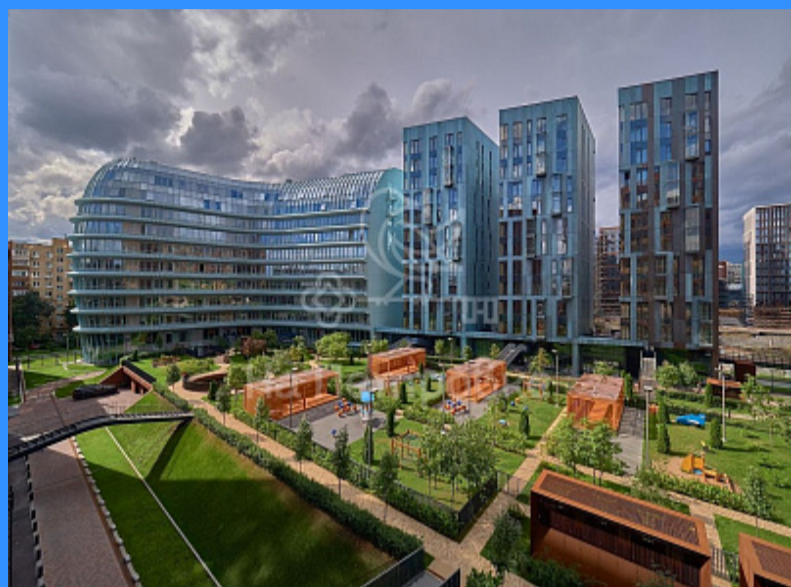

"НА ПЕТРОВКЕ"

тел.: +7 (495) 777-00-32

пн-пт: с 9:00 до 21:00

сб: с 10:00 до 18:00

Адрес:

г.Москва, ул. Петровка, д 20/1, 3 этаж.

Рядом со станциями метро:

Кузнецкий мост

Тверская

Театральная

Охотный ряд

Трубная

Россия, Москва, улица Ефремова, 10к1 продажа квартиры Фрунзенская 2 комнаты