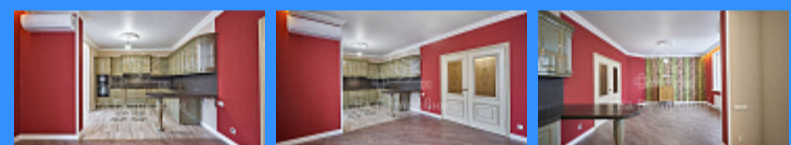

"НА ПЕТРОВКЕ"

тел.: +7 (495) 777-00-32

пн-пт: с 9:00 до 21:00

сб: с 10:00 до 18:00

Адрес:

г.Москва, ул. Петровка, д 20/1, 3 этаж.

Рядом со станциями метро:

Кузнецкий мост

Тверская

Театральная

Охотный ряд

Трубная

Россия, Московская область, Одинцово, Белорусская улица, 3 продажа квартиры Кунцевская 4 комнаты

19 990 000 руб.

$ 179 000

€ 161 000

4 комн - 120 м2

3889501
4
18 / 20
120 м2
80 м2
28 м2
1
1
2
улица

Адрес: Россия, Московская область, Одинцово, Белорусская улица, 3

Номер лота: 3889501, Жилой комплекс Одинцовский парк расположен в экологически чистом западном направлении, в 15 минутах езды от Москвы. В окружении лесов, прудов и спокойных дачных территории. Комплекс располагает всей инфраструктурой для комфортной жизни за городом. Во дворе новая школа, Детский сад, каток, спортивные и детские площадки, супермаркеты, салоны красоты. До центра Москвы курсируют прямые маршруты. До станции Одинцово 20 минут пешей прогулки. Предлагаем Вашему вниманию великолепную светлую 4 комнатную Квартиру с абсолютно новым дизайнерским ремонтом. В квартире 2 санузла, 3 просторные спальни, гардеробная комната, кухня-гостиная, большая теплая лоджия, прачечная. Шикарная итальянская кухня от компании Стильные кухни (серия класса люкс «Мария»), оснащенная профессиональной бытовой техникой Neff. Из кухни выход на балкон, где можно уютно расположиться в барной зоне и насладиться чашкой ароматного кофе. Из окон открываются захватывающие виды на Москву, летом скрасит панораму пруд с уточками и тихие размеренные частные владения. Гостиная и спальни как произведения искусств, обои из коллекции Ван Гог, как шедевры к которым хочется прикоснуться. Детская Комната стильная и светлая, обои в духе настоящей английской классики. В просторной прихожей высокий и вместительный шкаф и комод в классическом стиле, остаются в дар новому владельцу. Пол в квартире покрыт ламинатом 33 класса. Плитка в ванных комнатах из итальянской серии Керама Марацци. Двери из массива дерева. В зонах карнизов и плинтусов предусмотрена подсветка. Полы на кухне, балконе, лоджии и в ванной комнате с подогревом. Все пространство квартиры продуманно до мелочей. Есть дизайн проект, который станет для Вас помощником в выборе мебели и света. За отдельную стоимость предлагается Машинместо в охраняемом паркинге.

Контакты: