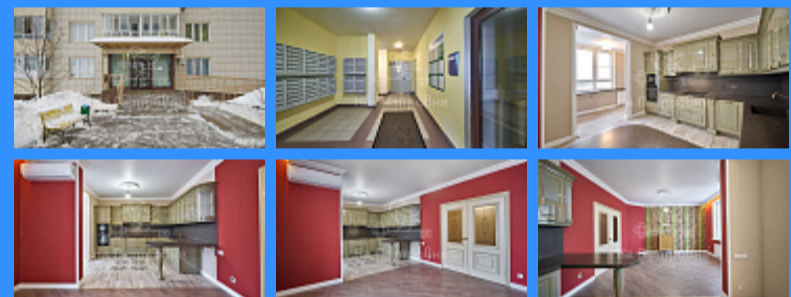

4 комн - 120 м2

3889501
4
18 / 20
120 м2
80 м2
28 м2
1
1
2
улица

Адрес: Россия, Московская область, Одинцово, Белорусская улица, 3

Номер лота: 3889501, Жилой комплекс Одинцовский парк расположен в экологически чистом западном направлении, в 15 минутах езды от Москвы. В окружении лесов, прудов и спокойных дачных территории. Комплекс располагает всей инфраструктурой для комфортной жизни за городом. Во дворе новая школа, Детский сад, каток, спортивные и детские площадки, супермаркеты, салоны красоты. До центра Москвы курсируют прямые маршруты. До станции Одинцово 20 минут пешей прогулки. Предлагаем Вашему вниманию великолепную светлую 4 комнатную Квартиру с абсолютно новым дизайнерским ремонтом. В квартире 2 санузла, 3 просторные спальни, гардеробная комната, кухня-гостиная, большая теплая лоджия, прачечная. Шикарная итальянская кухня от компании Стильные кухни (серия класса люкс «Мария»), оснащенная профессиональной бытовой техникой Neff. Из кухни выход на балкон, где можно уютно расположиться в барной зоне и насладиться чашкой ароматного кофе. Из окон открываются захватывающие виды на Москву, летом скрасит панораму пруд с уточками и тихие размеренные частные владения. Гостиная и спальни как произведения искусств, обои из коллекции Ван Гог, как шедевры к которым хочется прикоснуться. Детская Комната стильная и светлая, обои в духе настоящей английской классики. В просторной прихожей высокий и вместительный шкаф и комод в классическом стиле, остаются в дар новому владельцу. Пол в квартире покрыт ламинатом 33 класса. Плитка в ванных комнатах из итальянской серии Керама Марацци. Двери из массива дерева. В зонах карнизов и плинтусов предусмотрена подсветка. Полы на кухне, балконе, лоджии и в ванной комнате с подогревом. Все пространство квартиры продуманно до мелочей. Есть дизайн проект, который станет для Вас помощником в выборе мебели и света. За отдельную стоимость предлагается Машинместо в охраняемом паркинге.