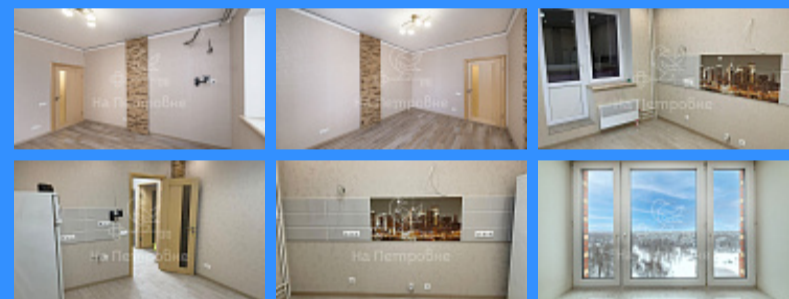

1

2

улица

Адрес: Россия, Московская область, Щёлково, улица Неделина, 26

Номер лота: 3893604, Продается 2-х ком. квартира общ. площадью 60 кв.м. В квартире сделан качественный ремонт с использованием материалов ведущих европейских производителей. Квартира распашонка, с просторной лоджией, окна пластиковые, выходят на обе стороны дома. Вид из окна на озеро и лес (рядом с домом два пруда окруженные огромным лесным массивом). Развитая инфраструктура, в шаговой доступности: детские сады, школа, кружки и секции, продуктовые магазины, аптека, парикмахерские, банки, детские и спортивные площадки. Автобусная остановка на Москву (до м. Щелковская) в двух минутах. Ходят маршрутки до ж/д станций Воронок (10мин), Щелково (15мин) и Ивантеевка (5мин).