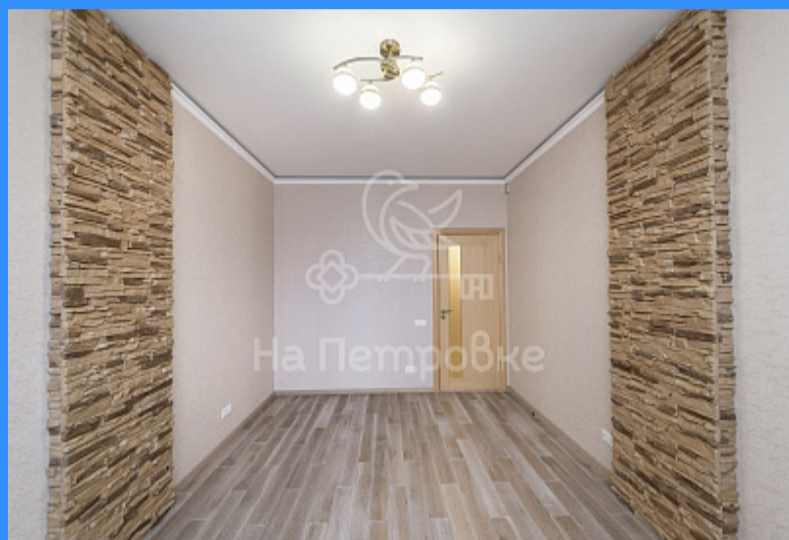

"НА ПЕТРОВКЕ"

тел.: +7 (495) 777-00-32

пн-пт: с 9:00 до 21:00

сб: с 10:00 до 18:00

Адрес:

г.Москва, ул. Петровка, д 20/1, 3 этаж.

Рядом со станциями метро:

Кузнецкий мост

Тверская

Театральная

Охотный ряд

Трубная

Россия, Московская область, Щёлково, улица Неделина, 26 продажа квартиры 2 комнаты

8 600 000 руб.

$ 77 000

€ 69 000

2 комн - 60 м2