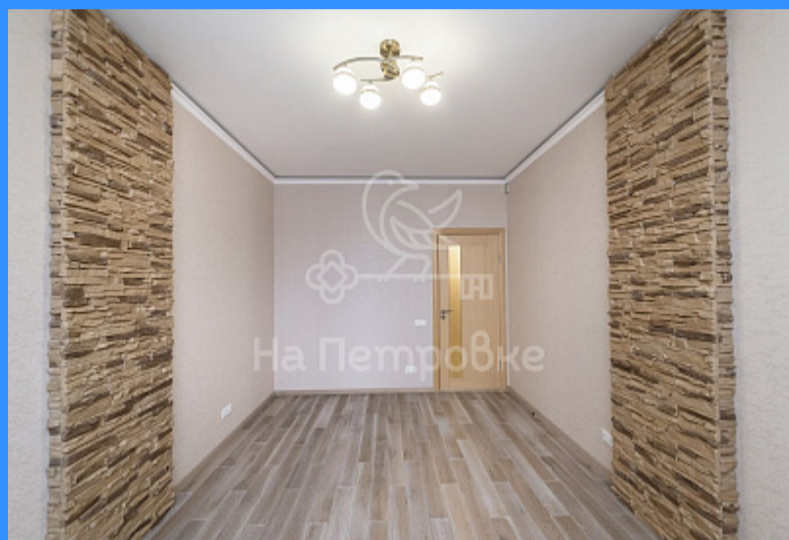

"НА ПЕТРОВКЕ"

тел.: +7 (495) 777-00-32

пн-пт: с 9:00 до 21:00

сб: с 10:00 до 18:00

Адрес:

г.Москва, ул. Петровка, д 20/1, 3 этаж.

Рядом со станциями метро:

Кузнецкий мост

Тверская

Театральная

Охотный ряд

Трубная

Россия, Московская область, Щёлково, улица Неделеина, 26 продажа квартиры 2 комнаты

8 600 000 руб.

$ 77 000

€ 69 000

2 комн - 60 м2