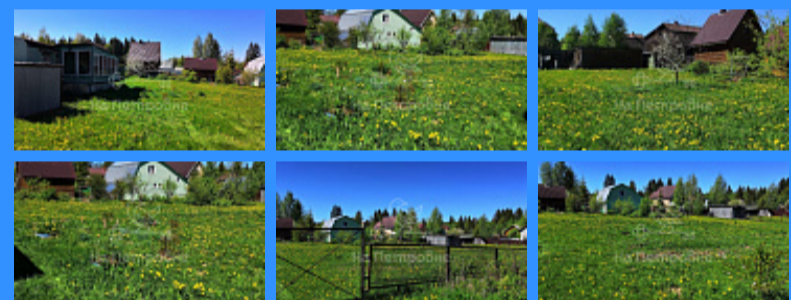

"НА ПЕТРОВКЕ"

тел.: +7 (495) 777-00-32

пн-пт: с 9:00 до 21:00

сб: с 10:00 до 18:00

Адрес:

г.Москва, ул. Петровка, д 20/1, 3 этаж.

Рядом со станциями метро:

Кузнецкий мост

Тверская

Театральная

Охотный ряд

Трубная

Россия, Московская область, городской округ Солнечногорск, коттеджный посёлок Фортуна-Прирезка, 4

1 700 000 руб.

$ 15 000

€ 14 000

3897075

земельный участок

18 сот.

Адрес: Россия, Московская область, городской округ

Солнечногорск, коттеджный посёлок Фортуна-Прирезка, 4

Номер лота: 3897075, Продам 2 участка в коттеджном поселке «Фортуна-Прирезка» площадью 18 сот., в одном из самых живописных районов Подмосковья, рядом с Истринским водохранилищем, выделяющимся своей экологической чистотой, тишиной и красотой пейзажа. На участке проведено электричество — 15 кВт, огорожен, правильной формы, 2 бытовки (для проживания и хоз. блок), плодовые кусты, деревья. Подъездная дорога — асфальтовая крошка, круглогодичный подъезд. В непосредственной близости расположены лес и пруд. Уединенность от шумного города. Все это позволит Вам наслаждаться преимуществом загородной жизни. Участок расположен в 20 минут пешком до автобусной остановки, 15 минут транспортом до жд ст. Поварово. Участки более 5-ти лет в собственности.

Контакты:

Елисей Матвеев

79859368999