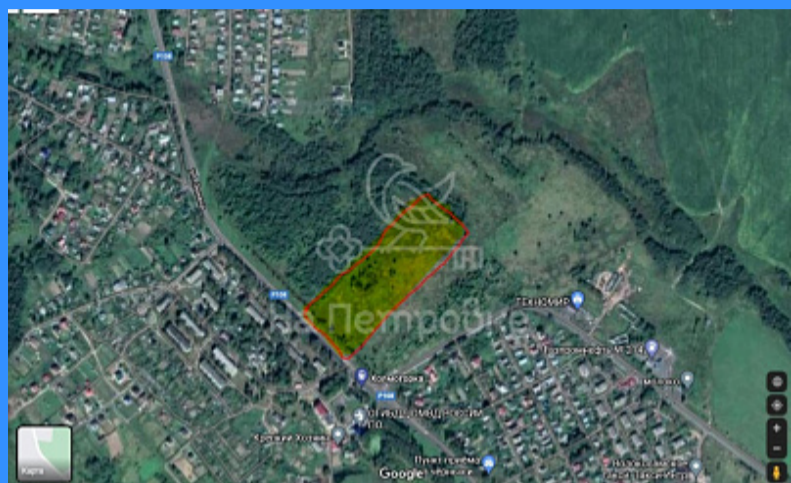

Тверская

Театральная

Охотный ряд

Трубная

Россия, Московская область, Волоколамск, улица Ленина

11 990 000 руб.

\$ 107 000

€ 97 000

3899756

земельный участок

4.4 сот.

Адрес: Россия, Московская область, Волоколамск, улица Ленина

Номер лота: 3899756, Вашему вниманию предлагается земельный участок, площадью 4.4 Га в городе Волоколамск, расположенный на центральной улице Ленина, удаленностью 2,5 км., не более 3-х минут на автомобиле до центра города и Волоколамского Кремля. У Границ участка, газ, вода, электричество, на самом участке яблоневый сад. По соседству расположены дополнительно 4 участка, общая площадь всех 5 участков 17.6 Га, есть возможность приобретения всей площади. Участком владеет один взрослый собственник, свободная продажа, без залогов и обременений. Звоните и записывайтесь на просмотр, пока землю не приобрели другие.