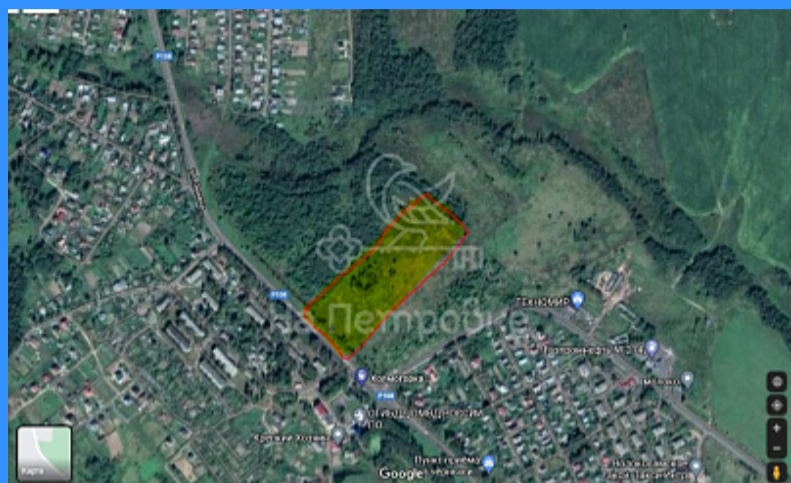

Тверская

Театральная

Охотный ряд

Трубная

Россия, Московская область, Волоколамск, улица Ленина

11 990 000 руб.

\$ 107 000

€ 97 000

	3899756
	земельный участок
	4.4 сот.

Адрес: Россия, Московская область, Волоколамск, улица Ленина

Номер лота: 3899756, Вашему вниманию предлагается земельный участок, площадью 4.4 Га в городе Волоколамск, расположенный на центральной улице Ленина, удаленностью 2,5 км., не более 3-х минут на автомобиле до центра города и Волоколамского Кремля. У Границ участка, газ, вода, электричество, на самом участке яблоневый сад. По соседству расположены дополнительно 4 участка, общая площадь всех 5 участков 17.6 Га, есть возможность приобретения всей площади. Участком владеет один взрослый собственник, свободная продажа, без залогов и обременений. Звоните и записывайтесь на просмотр, пока землю не приобрели другие.