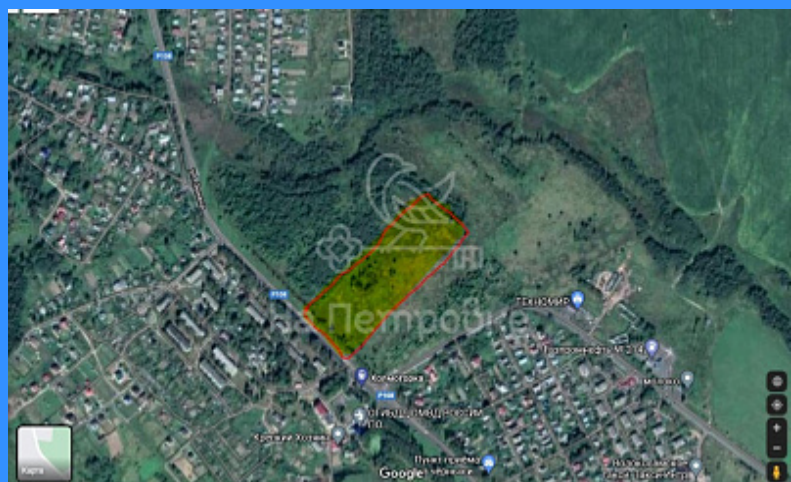

Тверская

Театральная

Охотный ряд

Трубная

Россия, Московская область, Волоколамск, улица Ленина

11 990 000 руб.

\$ 107 000

€ 97 000

3899756

земельный участок

4.4 сот.

Адрес: Россия, Московская область, Волоколамск, улица Ленина

Номер лота: 3899756, Вашему вниманию предлагается земельный участок, площадью 4.4 Га в городе Волоколамск, расположенный на центральной улице Ленина, удаленностью 2,5 км., не более 3-х минут на автомобиле до центра города и Волоколамского Кремля. У Границ участка, газ, вода, электричество, на самом участке яблоневый сад. По соседству расположены дополнительно 4 участка, общая площадь всех 5 участков 17.6 Га, есть возможность приобретения всей площади. Участком владеет один взрослый собственник, свободная продажа, без залогов и обременений. Звоните и записывайтесь на просмотр, пока землю не приобрели другие.