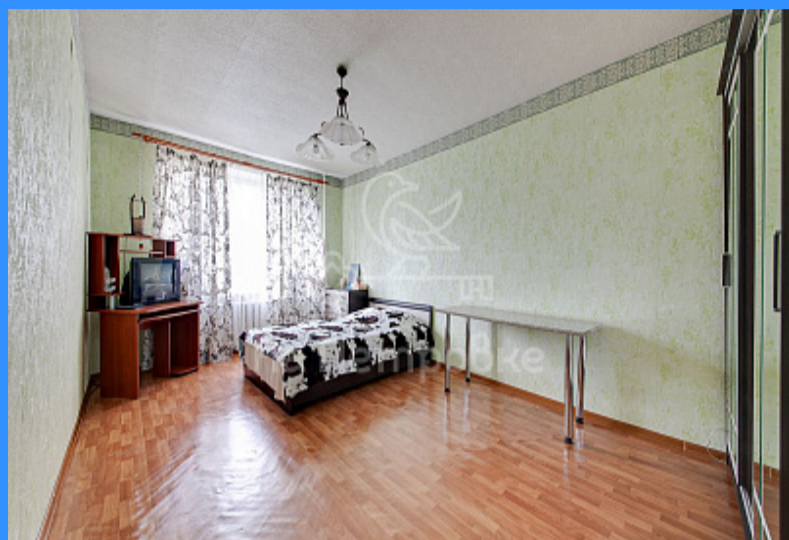

"НА ПЕТРОВКЕ"

тел.: +7 (495) 777-00-32

пн-пт: с 9:00 до 21:00

сб: с 10:00 до 18:00

Адрес:

г.Москва, ул. Петровка, д 20/1, 3 этаж.

Рядом со станциями метро:

Кузнецкий мост

Тверская

Театральная

Охотный ряд

Трубная

Россия, Москва, Каширское шоссе, 9к1 продажа комнаты Китай-город кол. 3 комнаты

4 550 000 руб.

$ 41 000

€ 37 000

3 комн - 80 м2