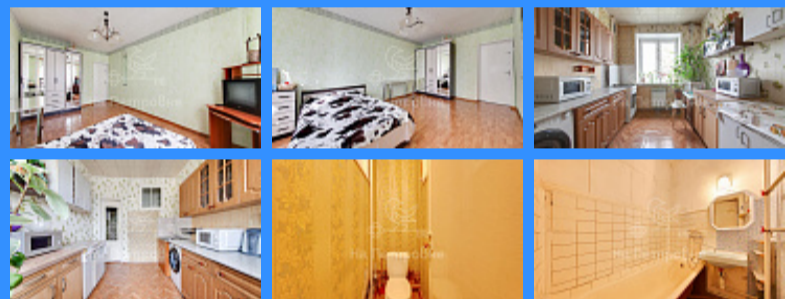

Номер лота: 3901248, ЦЕНА ДЕЙСТВИТЕЛЬНА ДО НОВОГО ГОДА!!! СПЕШИТЕ КУПИТЬ!!! Продается комната 17,9 кв.м. в 3-комнатной квартире на 6 этаже кирпичного дома («Сталинская» серия СМ-6), в 20 минутах пешей доступности от станций метро Нагорная и Нагатинская. В квартире удобная и функциональная планировка, все 3 комнаты изолированные (жилая площадь 55,2 м2), кухня 11 м2 (газовая плита), отдельный санузел. В комнате выполнен качественный ремонт. Чистый подъезд. Соседи постоянно проживающие. Домофон. Всегда в наличии парковочные места. Вид из двух комнат, кухни и балкона на Хлебозаводской проезд, третья комната выходит в тихий зеленый двор с детской площадкой. ИНФРАСТРУКТУРА В пешей доступности: школы № 1450 и № 548, детские сады № 518, № 1406, № 228 поликлиники, фитнес и торговые центры, продуктовые магазины, а также парк «Садовники» и музей-заповедник «Коломенское». ТРАНСПОРТНАЯ ДОСТУПНОСТЬ: Удобный выезд на Варшавское и Каширское шоссе Метро Нагорная — 20 мин. пешком. Метро Нагатинская — 20 мин. пешком. Метро Каширская — 7 мин. на транспорте. Метро Нахимовский проспект — 6 мин. на транспорте. возможна продажа второй комнаты 20,4 кв.м. Оперативный показ! ЗВОНИТЕ!!!