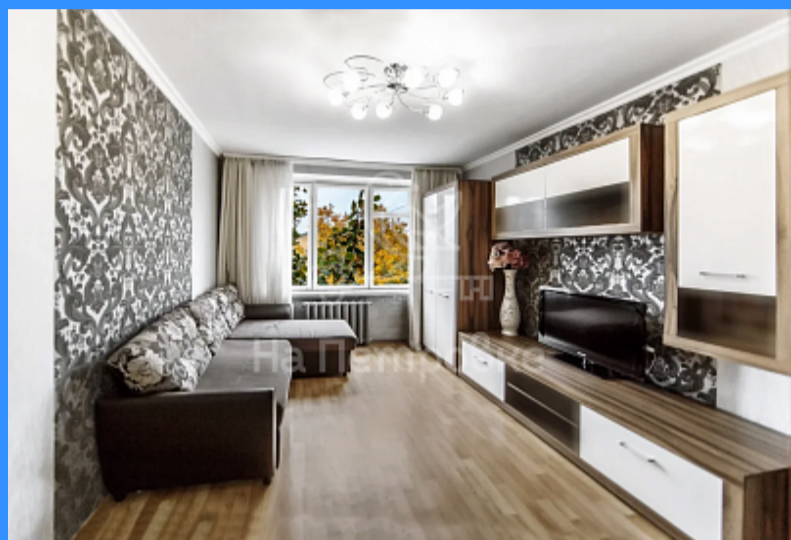

Тверская

Театральная

Охотный ряд

Трубная

Россия, Москва, улица Введенского, 15к4 продажа комнаты **Беляево 1 комнаты**

8 200 000 руб.

\$ 73 000

€ 66 000

Адрес: Россия, Москва, улица Введенского, 15к4

Номер лота: 3916014, Продается комната 17,3 кв.м в многоквартирном доме. Сегодня вы покупаете 1 комнату, а завтра вы владелец собственной квартиры в Москве! Дом включен в программу реновации - 2 очередь! Комната очень уютная, светлая, с хорошим ремонтом. Выделено место для прихожей и небольшой кухни. Комната приватизирована и находятся в собственности. Бесплатным бонусом для покупателя будут 2 кладовки, расположенные на этом же этаже. В одной из них установлена стиральная машинка и собственный душ! Вторая отлично подойдет для хранения нужных вещей! Вторым бонусом для покупателя будет личное место на парковке. Сам дом находится в тихом месте, не на проезжей части, так что шум машин слышен не будет. Отличная транспортная доступность. До ближайшего метро Беляево всего 15 минут пешком или 2 остановки транспортом. Вся инфраструктура большого города находится в шаговой доступности: школы, детские сады, детские центры, поликлиники, магазины, фитнес-клубы, кафе, рестораны. Вы также можете приобрести и 2-ю комнату, которая находится рядом. Рассмотрим все варианты! Звоните! Приходите! Смотрите! Делайте предложение! Покупайте!