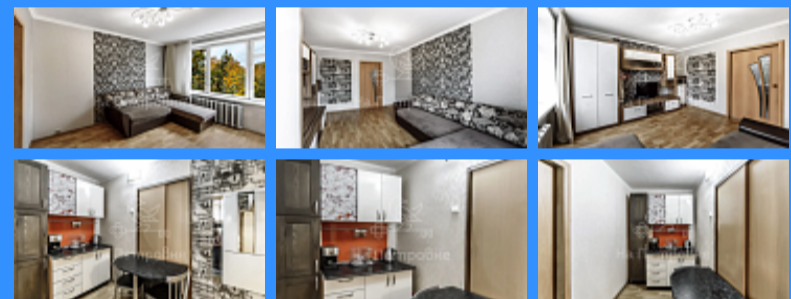

Тверская

Театральная

Охотный ряд

Трубная

Россия, Москва, улица Введенского, 15к4 продажа комнаты **Беляево 1 комнаты**

8 200 000 руб.

\$ 73 000

€ 66 000

Адрес: Россия, Москва, улица Введенского, 15к4

Номер лота: 3916014, Продается комната 17,3 кв.м в многоквартирном доме. Сегодня вы покупаете 1 комнату, а завтра вы владелец собственной квартиры в Москве! Дом включен в программу реновации - 2 очередь! Комната очень уютная, светлая, с хорошим ремонтом. Выделено место для прихожей и небольшой кухни. Комната приватизирована и находятся в собственности. Бесплатным бонусом для покупателя будут 2 кладовки, расположенные на этом же этаже. В одной из них установлена стиральная машинка и собственный душ! Вторая отлично подойдет для хранения нужных вещей! Вторым бонусом для покупателя будет личное место на парковке. Сам дом находится в тихом месте, не на проезжей части, так что шум машин слышен не будет. Отличная транспортная доступность. До ближайшего метро Беляево всего 15 минут пешком или 2 остановки транспортом. Вся инфраструктура большого города находится в шаговой доступности: школы, детские сады, детские центры, поликлиники, магазины, фитнес-клубы, кафе, рестораны. Вы также можете приобрести и 2-ю комнату, которая находится рядом. Рассмотрим все варианты! Звоните! Приходите! Смотрите! Делайте предложение! Покупайте!