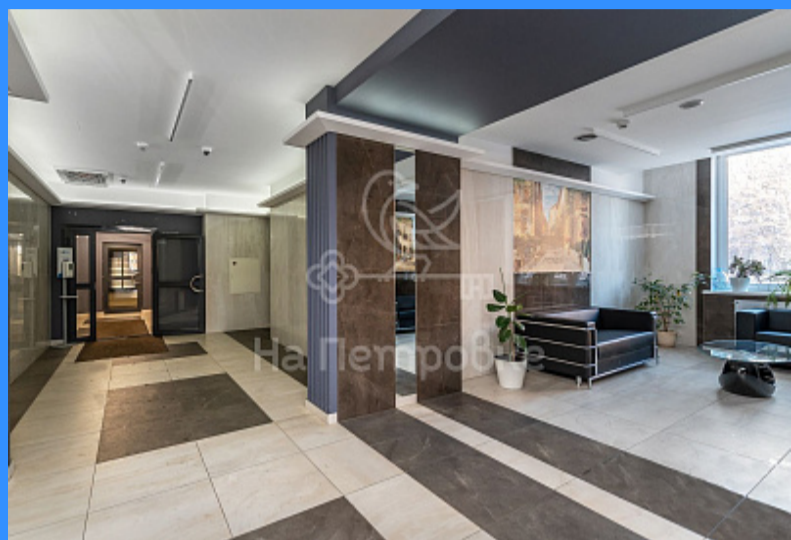

"НА ПЕТРОВКЕ"

тел.: +7 (495) 777-00-32

пн-пт: с 9:00 до 21:00

сб: с 10:00 до 18:00

Адрес:

г.Москва, ул. Петровка, д 20/1, 3 этаж.

Рядом со станциями метро:

Кузнецкий мост

Тверская

Театральная

Охотный ряд

Трубная

Россия, Москва, 2-я Филёвская улица, 8 продажа квартиры Филёвский парк 2 комнаты

24 178 000 руб.

$ 216 000

€ 195 000

2 комн - 52 м2