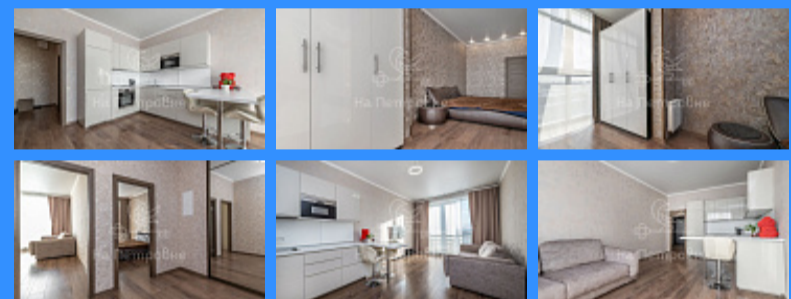

Адрес: Россия, Москва, 2-я Филёвская улица, 8

Номер лота: 3917772, Эксклюзивная квартира в доме Бизнес-класса! Евро планировка, кухня гостиная, функциональная гардероб-система, с/у 7кв.м. Панорамные окна в пол, расширят границы Вашей квартиры и впустят в нее гармонию света. Вид из окон на Парк Победы и знаменитую Стеллу Победы погрузят вас в праздничную атмосферу, а небольшой французский балкон позволит насладиться великолепным видом архитектурного комплекса Поклонной горы с чашечкой ароматного кофе. Новый дизайнерский ремонт с использованием материалов лимитированных серий от Валентина Юдашкина, окунет вас в атмосферу модных показов и изысканных коктейльных вечеринок. Просторная ванная комната с угловой джакузи, снимет усталость и придаст сил для новых побед. Круглосуточная охрана и видеонаблюдение в совокупности с доступностью множества различных магазинов и аптек, первоклассных фитнес центров, салонов красоты и банков удовлетворят ваши запросы в сервисе. Автомобиль уютно разместится в подземном паркинге, в который можно спуститься на лифте. Звоните, приезжайте, покупайте! Один взрослый собственник. Все документы подготовлены к сделке.

Контакты:

Галина Соболева

Руководитель отдела вторичной недвижимости

+7 (926) 329-75-84