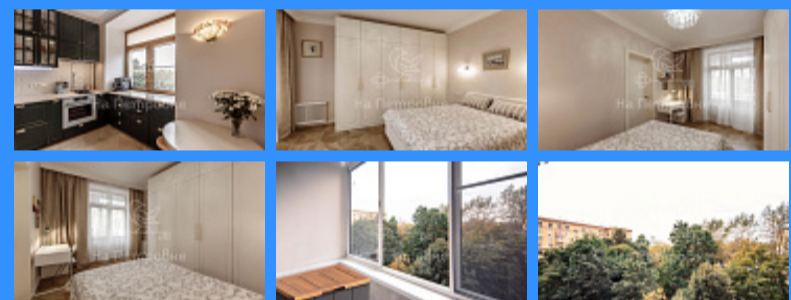

"НА ПЕТРОВКЕ"

тел.: +7 (495) 777-00-32

пн-пт: с 9:00 до 21:00

сб: с 10:00 до 18:00

Адрес:

г.Москва, ул. Петровка, д 20/1, 3 этаж.

Рядом со станциями метро:

Кузнецкий мост

Тверская

Театральная

Охотный ряд

Трубная

Россия, Москва, Большой Матросский переулоч, 1 продажа квартиры Сокольники 2 комнаты