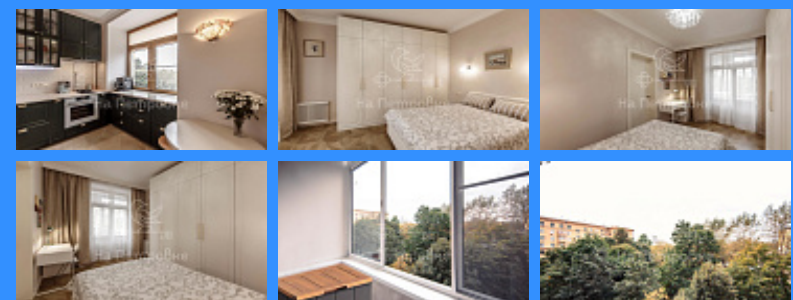

Тверская

Театральная

Охотный ряд

Трубная

Россия, Москва, Большой Матросский переулок, 1 продажа квартиры Сокольники 2 комнаты

18 500 000 руб.

\$ 166 000

€ 149 000

2 комн - 40 м2

	3920532
	2
	5 / 12
	40 м2
	25 м2
	6 м2
	1
	1
	1
	двор

Адрес: Россия, Москва, Большой Матросский переулок, 1

Номер лота: 3920532, Для себя или для сотрудников, или в аренду, в том числе — посуточную... Светлая просторная (да, так организовано пространство) с прекрасной функциональностью и доброй энергетикой 2-комнатная квартира под ключ с уникальным ремонтом! Даже не отремонтирована, а построена заново! Вынесено все до основания и с него же возведено - безупречно до деталей. В престижном районе в добротном кирпичном доме на берегу Яузы. Окна — в тихий облагороженный зеленый двор с новой детской площадкой и хоккейной коробкой. Застекленный балкон. Высота потолка - 3 м. Новые техника (Bosh) и мебель. Кондиционер. Пол - паркет/плитка (с подогревом). 2 лифта. Спокойные соседи. Парковка во дворе. Автобусная остановка в 3 минутах пешком - часто ходит транспорт до метро. До парка Сокольники 10-15 минут пешком. 1 взрослый собственник. Готовы к сделке!