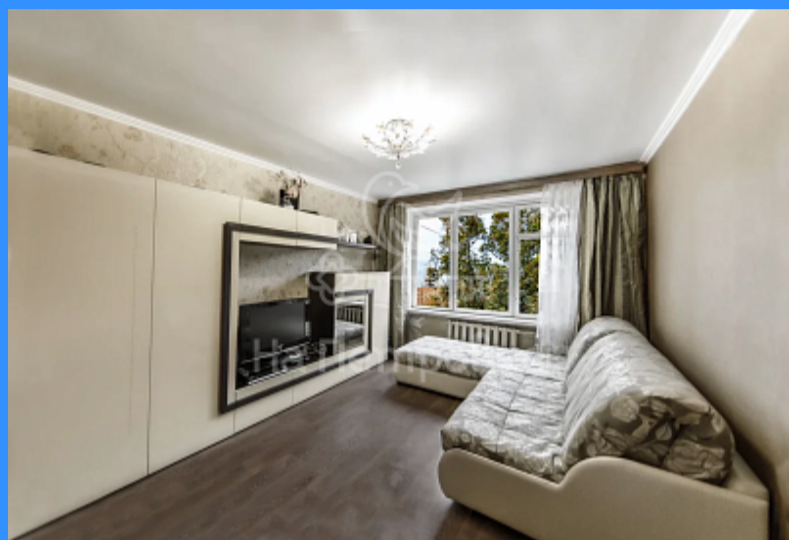

Тверская

Театральная

Охотный ряд

Трубная

Россия, Москва, улица Введенского, 15к4 продажа комнаты **Беляево 1 комнаты**

8 200 000 руб.

\$ 73 000

€ 66 000

1 комн - 34 м2

3920930

1

5 / 5

34 м2

17 м2

Адрес: Россия, Москва, улица Введенского, 15к4

Номер лота: 3920930, Продается комната 17,3 кв.м в многоквартирном доме. Сегодня вы покупаете комнату, а завтра вы владелец собственной 1-х комнатной квартиры в Москве! Дом включен в программу реновации – 2 очередь! Комната очень уютная, светлая, с хорошим ремонтом. Окна комнаты выходят во двор. Выделено место для прихожей и небольшой кухни. Комната приватизирована и находится в собственности. Бесплатным бонусом для покупателя будут 2 кладовки, расположенные на этом же этаже. В одной из них установлена стиральная машинка и собственный душ! Вторая отлично подойдет для хранения нужных вещей! Вторым бонусом для покупателя будет личное место на парковке. Сам дом находится в тихом месте, не на проезжей части, так что шум машин слышен не будет. Отличная транспортная доступность. До ближайшего метро Беляево всего 15 минут пешком или 2 остановки транспортом. Вся инфраструктура большого города находится в шаговой доступности: школы, детские сады, детские центры, поликлиники, магазины, фитнес-клубы, кафе, рестораны. Вы также можете приобрести и 2-ю комнату, которая находится рядом. Рассмотрим все варианты! Звоните! Приходите! Смотрите! Делайте предложение! Покупайте!