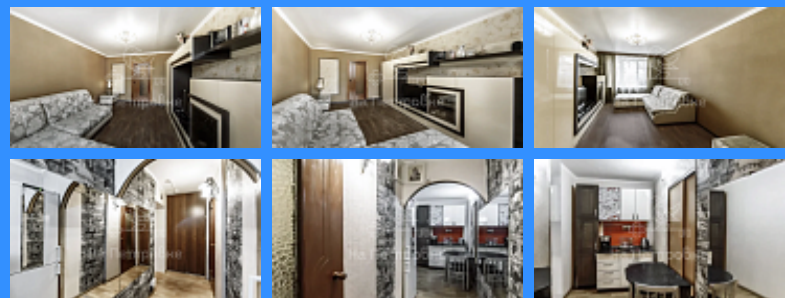

 Тверская

 Театральная

 Охотный ряд

 Трубная

Россия, Москва, улица Введенского, 15к4 продажа комнаты **Беляево 1 комнаты**

8 200 000 руб.

\$ 73 000

€ 66 000

1 комн - 34 м2

3920930

1

5 / 5

34 м2

17 м2

Адрес: Россия, Москва, улица Введенского, 15к4

Номер лота: 3920930, Продается комната 17,3 кв.м в многоквартирном доме. Сегодня вы покупаете комнату, а завтра вы владелец собственной 1-х комнатной квартиры в Москве! Дом включен в программу реновации – 2 очередь! Комната очень уютная, светлая, с хорошим ремонтом. Окна комнаты выходят во двор. Выделено место для прихожей и небольшой кухни. Комната приватизирована и находится в собственности. Бесплатным бонусом для покупателя будут 2 кладовки, расположенные на этом же этаже. В одной из них установлена стиральная машинка и собственный душ! Вторая отлично подойдет для хранения нужных вещей! Вторым бонусом для покупателя будет личное место на парковке. Сам дом находится в тихом месте, не на проезжей части, так что шум машин слышен не будет. Отличная транспортная доступность. До ближайшего метро Беляево всего 15 минут пешком или 2 остановки транспортом. Вся инфраструктура большого города находится в шаговой доступности: школы, детские сады, детские центры, поликлиники, магазины, фитнес-клубы, кафе, рестораны. Вы также можете приобрести и 2-ю комнату, которая находится рядом. Рассмотрим все варианты! Звоните! Приходите! Смотрите! Делайте предложение! Покупайте!