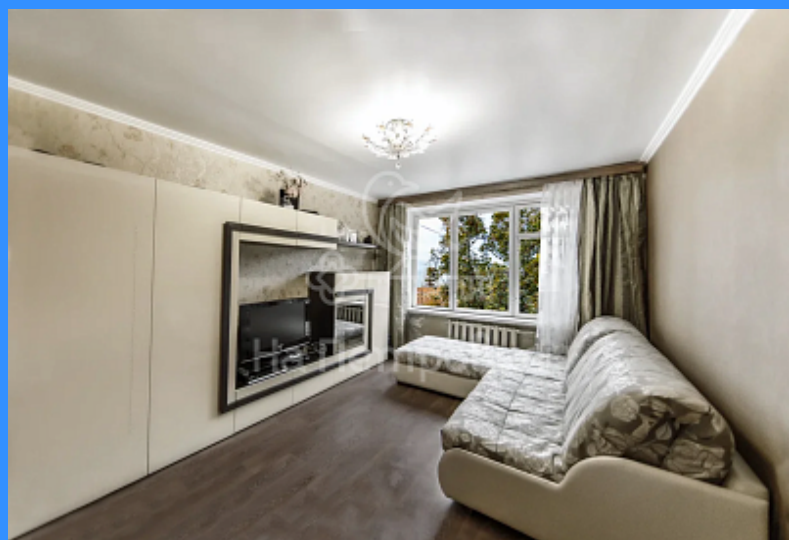

 Тверская

 Театральная

 Охотный ряд

 Трубная

Россия, Москва, улица Введенского, 15к4 продажа комнаты **Беляево 1 комнаты**

8 200 000 руб.

\$ 73 000

€ 66 000

1 комн - 34 м2

3920930

1

5 / 5

34 м2

17 м2

Адрес: Россия, Москва, улица Введенского, 15к4

Номер лота: 3920930, Продается комната 17,3 кв.м в многоквартирном доме. Сегодня вы покупаете комнату, а завтра вы владелец собственной 1-х комнатной квартиры в Москве! Дом включен в программу реновации – 2 очередь! Комната очень уютная, светлая, с хорошим ремонтом. Окна комнаты выходят во двор. Выделено место для прихожей и небольшой кухни. Комната приватизирована и находится в собственности. Бесплатным бонусом для покупателя будут 2 кладовки, расположенные на этом же этаже. В одной из них установлена стиральная машинка и собственный душ! Вторая отлично подойдет для хранения нужных вещей! Вторым бонусом для покупателя будет личное место на парковке. Сам дом находится в тихом месте, не на проезжей части, так что шум машин слышен не будет. Отличная транспортная доступность. До ближайшего метро Беляево всего 15 минут пешком или 2 остановки транспортом. Вся инфраструктура большого города находится в шаговой доступности: школы, детские сады, детские центры, поликлиники, магазины, фитнес-клубы, кафе, рестораны. Вы также можете приобрести и 2-ю комнату, которая находится рядом. Рассмотрим все варианты! Звоните! Приходите! Смотрите! Делайте предложение! Покупайте!