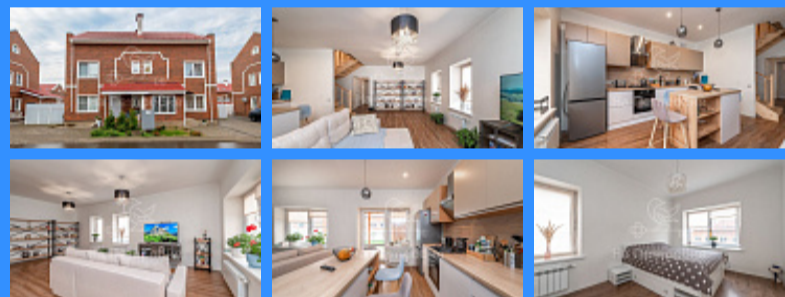

3923921

3

154 м2

3.1 сот.

Адрес: Россия, Московская область, городской округ

Солнечногорск, квартал дачной застройки Середниково Парк,

Молодёжная улица

Номер лота: 3923921, Кирпичный 3х этажный дуплекс 154 кв.м. на участке 3 сот. в благоустроенном коттеджном поселке Середниково парк. В доме 3 этажа, парковка на 2 автомобиля, красивая открытая веранда. 1 этаж — кухня-гостиная с выходом на солнечную веранду, прихожая, санузел, 2 этаж – 2спальни, санузел, холл/рабочая зона/библиотека, 3 этаж — большая спальня с гардеробной, гардеробная. Поселок с центральными коммуникации, огороженная территория, охрана. Ухоженная территория, детские и спортивные площадки, каток, футбольное поле, начальная школа, магазин, детский клуб, салон красоты. КП расположен в 1 км от Зеленограда. Вы можете пользоваться всей инфраструктурой города: школы, детские сады, поликлиники, торгово-развлекательные и медицинские центры, салоны красоты и фитнес залы, рестораны и кафе. Транспортная доступность: Ленинградское ш. (18 км от МКАД), Пятницкое и Новосходненское шоссе, а также трасса М11. Скоростные поезда до станции Крюково и Фирсановка. До автобусной остановки всего 8 минут пешком. В пешей доступности находится усадьба Середниково, где можно прогуляться по живописным аллеям и посетить творческие занятия в «Национальном Лермонтовском центре». На территории усадьбы расположен конно-спортивный комплекс «Середниково». Красивая природа, чистота, очень атмосферное место, невозможно не влюбиться в его живописные виды. Зимой от главного дома усадьбы по каскадной лестнице до пруда заливают большую горку, по которой с удовольствием катаются не только дети, но и взрослые.