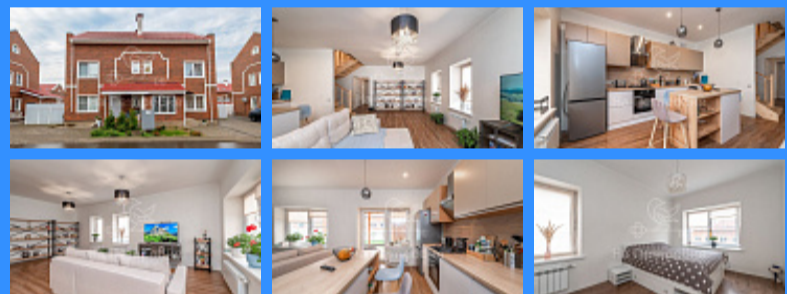

3923921

3

154 м2

3.1 сот.

Адрес: Россия, Московская область, городской округ

Солнечногорск, квартал дачной застройки Середниково Парк,

Молодёжная улица

Номер лота: 3923921, Кирпичный 3х этажный дуплекс 154 кв.м. на участке 3 сот. в благоустроенном коттеджном поселке Середниково парк. В доме 3 этажа, парковка на 2 автомобиля, красивая открытая веранда. 1 этаж — кухня-гостиная с выходом на солнечную веранду, прихожая, санузел, 2 этаж – 2спальни, санузел, холл/рабочая зона/библиотека, 3 этаж — большая спальня с гардеробной, гардеробная. Поселок с центральными коммуникации, огороженная территория, охрана. Ухоженная территория, детские и спортивные площадки, каток, футбольное поле, начальная школа, магазин, детский клуб, салон красоты. КП расположен в 1 км от Зеленограда. Вы можете пользоваться всей инфраструктурой города: школы, детские сады, поликлиники, торгово-развлекательные и медицинские центры, салоны красоты и фитнес залы, рестораны и кафе. Транспортная доступность: Ленинградское ш. (18 км от МКАД), Пятницкое и Новосходненское шоссе, а также трасса М11. Скоростные поезда до станции Крюково и Фирсановка. До автобусной остановки всего 8 минут пешком. В пешей доступности находится усадьба Середниково, где можно прогуляться по живописным аллеям и посетить творческие занятия в «Национальном Лермонтовском центре». На территории усадьбы расположен конно-спортивный комплекс «Середниково». Красивая природа, чистота, очень атмосферное место, невозможно не влюбиться в его живописные виды. Зимой от главного дома усадьбы по каскадной лестнице до пруда заливают большую горку, по которой с удовольствием катаются не только дети, но и взрослые.