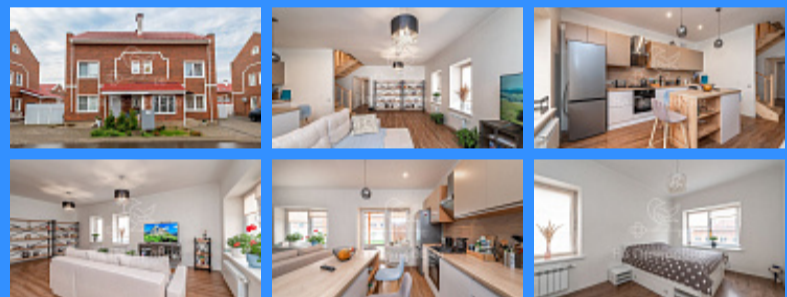

3923921

3

154 м2

3.1 сот.

Адрес: Россия, Московская область, городской округ

Солнечногорск, квартал дачной застройки Середниково Парк,

Молодёжная улица

Номер лота: 3923921, Кирпичный 3х этажный дуплекс 154 кв.м. на участке 3 сот. в благоустроенном коттеджном поселке Середниково парк. В доме 3 этажа, парковка на 2 автомобиля, красивая открытая веранда. 1 этаж — кухня-гостиная с выходом на солнечную веранду, прихожая, санузел, 2 этаж – 2спальни, санузел, холл/рабочая зона/библиотека, 3 этаж — большая спальня с гардеробной, гардеробная. Поселок с центральными коммуникации, огороженная территория, охрана. Ухоженная территория, детские и спортивные площадки, каток, футбольное поле, начальная школа, магазин, детский клуб, салон красоты. КП расположен в 1 км от Зеленограда. Вы можете пользоваться всей инфраструктурой города: школы, детские сады, поликлиники, торгово-развлекательные и медицинские центры, салоны красоты и фитнес залы, рестораны и кафе. Транспортная доступность: Ленинградское ш. (18 км от МКАД), Пятницкое и Новосходненское шоссе, а также трасса М11. Скоростные поезда до станции Крюково и Фирсановка. До автобусной остановки всего 8 минут пешком. В пешей доступности находится усадьба Середниково, где можно прогуляться по живописным аллеям и посетить творческие занятия в «Национальном Лермонтовском центре». На территории усадьбы расположен конно-спортивный комплекс «Середниково». Красивая природа, чистота, очень атмосферное место, невозможно не влюбиться в его живописные виды. Зимой от главного дома усадьбы по каскадной лестнице до пруда заливают большую горку, по которой с удовольствием катаются не только дети, но и взрослые.