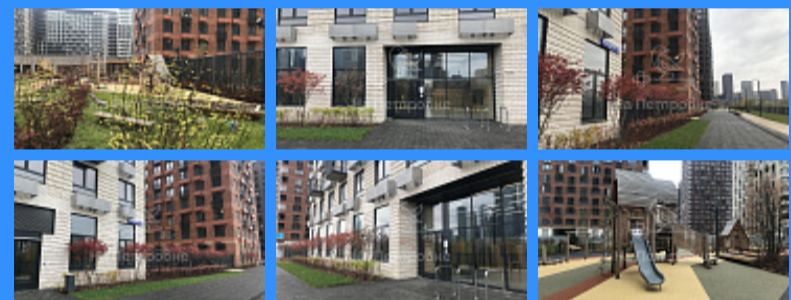

1

2

улица

Адрес: Россия, Москва, Большая Филёвская улица, 3к2

Номер лота: 3928418, Уникальное предложение по продаже большой (s 97,7 м.кВ.) 3 х комнатной квартиры в престижном районе ЖК «Западный порт» Квартира с просторной кухней -столовой (s 20,6м.кВ.) двумя санузлами. Видовое панорамное остекление с балконом! Из окон вид на реку и в благоустроенный двор! Функциональная планировка позволяет воплотить фантазии по обустройству квартиры! Выделена зона под гардеробную 9м.кВ. Закрытый двор, система охраны и видеонаблюдения обеспечат высокий уровень безопасности. В комплексе детские площадки, благоустроенная набережная , прогулочная зона с островками отдыха и озеленения, смотровыми площадками, террасами и лестницами для спуска к воде! Во дворе открыты «Пятерочка» и «Перекресток» Станция метро «Фили» в пяти минутах ходьбы ! Звоните, оперативный показ, помощь в одобрении ипотеки! В собственность оформлена!