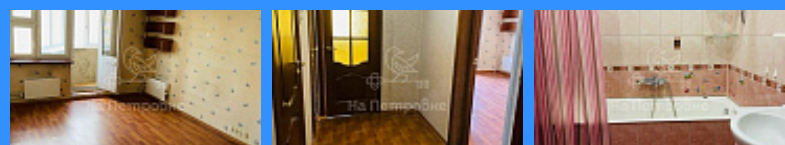

Image not found

Россия, Московская область, Люберцы, улица Черёмухина