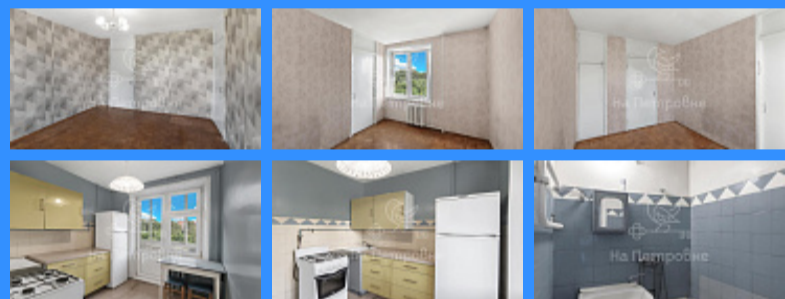

двор

Адрес: Россия, Москва, улица Красных Зорь, 49

Номер лота: 3932261, Старт продажи объекта 13.07.2021, завершение сделки 22.11.2021! Квартира продана на 4,36% выше ожиданий собственника. Предлагается 2-х комнатная квартира в экологически чистом районе, в пешей доступности от станции МЦД Рабочий поселок. Изолированные комнаты 13,9 и 9,4 метров, отдельный санузел. Во дворе детская площадка. В доме два пассажирских лифта. Окна выходят на один из самых красивых водоемов расположенных в этом районе — родниковый пруд «Богдановский». Вокруг пруда благоустроенная территория для отдыха и пеших прогулок. В 10-ти минутах пешком расположен новый парк в пойме реки Ивницы с игровыми площадками для детей и тренажерами для взрослых. Документы готовы к сделке. Один взрослый собственник. Оперативный показ. Быстрый выход на сделку. Помощь в одобрении ипотеки на выгодных условиях для заемщика. Безопасность сделки обеспечена Стандартами Работы Гильдии Риелторов Москвы и Российской Гильдии Риелторов.