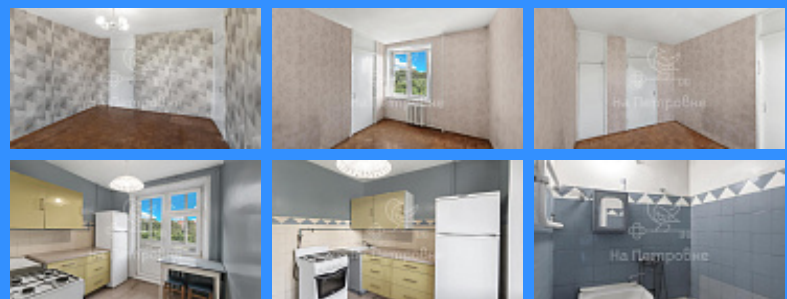

двор

Адрес: Россия, Москва, улица Красных Зорь, 49

Номер лота: 3932261, Старт продажи объекта 13.07.2021, завершение сделки 22.11.2021! Квартира продана на 4,36% выше ожиданий собственника. Предлагается 2-х комнатная квартира в экологически чистом районе, в пешей доступности от станции МЦД Рабочий поселок. Изолированные комнаты 13,9 и 9,4 метров, отдельный санузел. Во дворе детская площадка. В доме два пассажирских лифта. Окна выходят на один из самых красивых водоемов расположенных в этом районе — родниковый пруд «Богдановский». Вокруг пруда благоустроенная территория для отдыха и пеших прогулок. В 10-ти минутах пешком расположен новый парк в пойме реки Ивницы с игровыми площадками для детей и тренажерами для взрослых. Документы готовы к сделке. Один взрослый собственник. Оперативный показ. Быстрый выход на сделку. Помощь в одобрении ипотеки на выгодных условиях для заемщика. Безопасность сделки обеспечена Стандартами Работы Гильдии Риелторов Москвы и Российской Гильдии Риелторов.