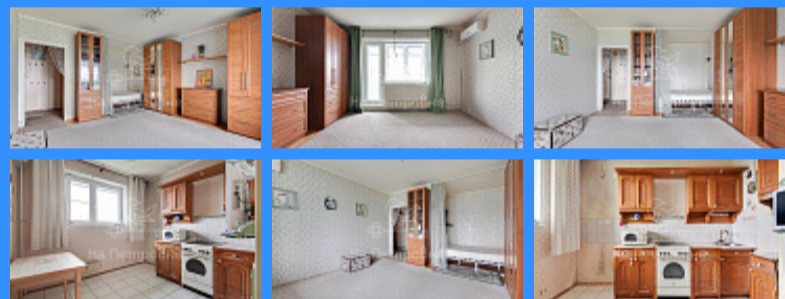

двор

Адрес: Россия, Москва, Алтуфьевское шоссе, 20А

Номер лота: 3932488, ЗА КВАРТИРУ ВНЕСЕН АВАНС. Продается 1-комнатная квартира, 9/12 этажного дома, 40.8/20.9/8.6, квартира в замечательном и тихом месте — много зелени, напротив подъезда уютный скверик. Развитая инфраструктура — супермаркеты, поликлиника, фермерский рынок, фитнес -центр «Зебра», школы и детские сады разного уровня, в нескольких шагах от дома, ребенку не придется переходить дороги. До метро Отрадное пешком 12-15 минут. До Ботанического сада 10 минут пешком. Квартира светлая, окна выходят на Юг. Один взрослый собственник, 1 зарегистрированный. Свободная продажа. Дом на балансе у управляющей компании с высоким рейтингом. В квартире 2 сплит-системы, утепленный балкон с качественными оконными рамами. Свежий и качественный ремонт в ванной и санузле. Кухонный гарнитур из натурального дерева, принудительная вентиляция, водонагреватель, встроенный сейф, 2 сплит-системы. В комнате удобная ниша для спального места. В коридоре вместительный шкаф-купе. Отличная входная дверь. Квартира физически свободна, быстрый выход на сделку. Содействие в получении специальных условий и преференций по ипотеке.