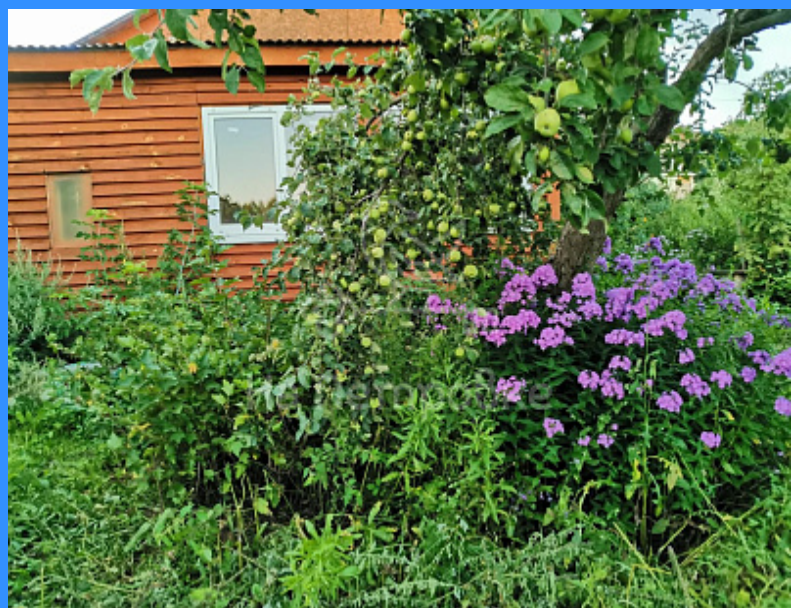

"НА ПЕТРОВКЕ"

тел.: +7 (495) 777-00-32

пн-пт: с 9:00 до 21:00

сб: с 10:00 до 18:00

Адрес:

г.Москва, ул. Петровка, д 20/1, 3 этаж.

Рядом со станциями метро:

Кузнецкий мост

Тверская

Театральная

Охотный ряд

Трубная

Россия, Владимирская область, Муромский район, деревня Охеево, Зелёная улица

1 100 000 руб.

$ 9 800

€ 8 900

	3933581
	1
	60 м2
	18 сот.

Адрес: Россия, Владимирская область, Муромский район, деревня Охеево, Зелёная улица

Номер лота: 3933581, Дом с новой баней в деревне Охеево рядом с г. Муром. Дом классический деревенский из сруба, есть погреб, с пристройкой из 2 комнат и большого коридора. Общая площадь жилого дома 60 м2. Дом отапливается 3 дровяными печами: большая кирпичная с варочной поверхностью на кухне, малая кирпичная в комнате и «буржуйка» (Профессор Бурлаков) в коридоре. Дом теплый, возможно круглогодичное проживание. Установлены пластиковые окна. Водопровод и канализация в доме, плита газовая от баллонов. В собственности 14 лет. Подъезд круглогодичный с двух дорог от д. Ковардицы и Большое Юрьево. К дому пристроен холодный крытый двор с остекленной верандой и курятником, всего 60 м2, общая полезная площадь около 120 м2. Площадь садового участка 18 соток. Участок выходит задней границей на маленькое картофельное поле, которое обрабатывали. Далее лес и небольшой пруд в деревьях. На территории участка колодец и скважина. Ухоженный сад с обработанной землей, две теплицы. Баня 3 x 6 м.

Контакты:

Елисей Матвеев

79859368999