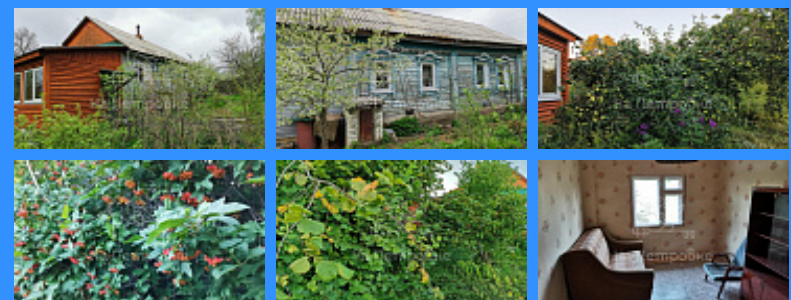

"НА ПЕТРОВКЕ"

тел.: +7 (495) 777-00-32

пн-пт: с 9:00 до 21:00

сб: с 10:00 до 18:00

Адрес:

г.Москва, ул. Петровка, д 20/1, 3 этаж.

Рядом со станциями метро:

Кузнецкий мост

Тверская

Театральная

Охотный ряд

Трубная

Россия, Владимирская область, Муромский район, деревня Охеево, Зелёная улица

1 100 000 руб.

$ 9 800

€ 8 900

	3933581
	1
	60 м2
	18 сот.

Адрес: Россия, Владимирская область, Муромский район, деревня Охеево, Зелёная улица

Номер лота: 3933581, Дом с новой баней в деревне Охеево рядом с г. Муром. Дом классический деревенский из сруба, есть погреб, с пристройкой из 2 комнат и большого коридора. Общая площадь жилого дома 60 м2. Дом отапливается 3 дровяными печами: большая кирпичная с варочной поверхностью на кухне, малая кирпичная в комнате и «буржуйка» (Профессор Бурлаков) в коридоре. Дом теплый, возможно круглогодичное проживание. Установлены пластиковые окна. Водопровод и канализация в доме, плита газовая от баллонов. В собственности 14 лет. Подъезд круглогодичный с двух дорог от д. Ковардицы и Большое Юрьево. К дому пристроен холодный крытый двор с остекленной верандой и курятником, всего 60 м2, общая полезная площадь около 120 м2. Площадь садового участка 18 соток. Участок выходит задней границей на маленькое картофельное поле, которое обрабатывали. Далее лес и небольшой пруд в деревьях. На территории участка колодец и скважина. Ухоженный сад с обработанной землей, две теплицы. Баня 3 x 6 м.

Контакты:

Елисей Матвеев

79859368999