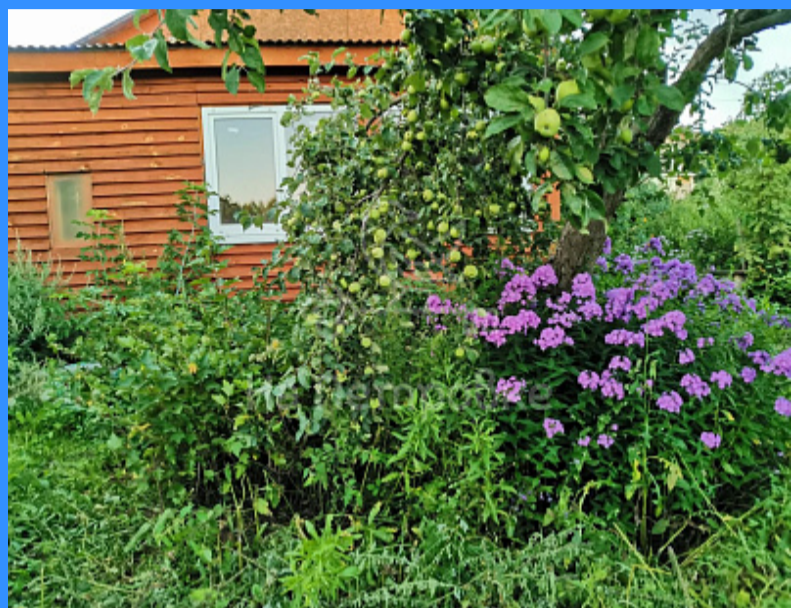

"НА ПЕТРОВКЕ"

тел.: +7 (495) 777-00-32

пн-пт: с 9:00 до 21:00

сб: с 10:00 до 18:00

Адрес:

г.Москва, ул. Петровка, д 20/1, 3 этаж.

Рядом со станциями метро:

Кузнецкий мост

Тверская

Театральная

Охотный ряд

Трубная

Россия, Владимирская область, Муромский район, деревня Охеево, Зелёная улица

1 100 000 руб.

$ 9 800

€ 8 900

	3933581
	1
	60 м2
	18 сот.

Адрес: Россия, Владимирская область, Муромский район, деревня Охеево, Зелёная улица

Номер лота: 3933581, Дом с новой баней в деревне Охеево рядом с г. Муром. Дом классический деревенский из сруба, есть погреб, с пристройкой из 2 комнат и большого коридора. Общая площадь жилого дома 60 м2. Дом отапливается 3 дровяными печами: большая кирпичная с варочной поверхностью на кухне, малая кирпичная в комнате и «буржуйка» (Профессор Бурлаков) в коридоре. Дом теплый, возможно круглогодичное проживание. Установлены пластиковые окна. Водопровод и канализация в доме, плита газовая от баллонов. В собственности 14 лет. Подъезд круглогодичный с двух дорог от д. Ковардицы и Большое Юрьево. К дому пристроен холодный крытый двор с остекленной верандой и курятником, всего 60 м2, общая полезная площадь около 120 м2. Площадь садового участка 18 соток. Участок выходит задней границей на маленькое картофельное поле, которое обрабатывали. Далее лес и небольшой пруд в деревьях. На территории участка колодец и скважина. Ухоженный сад с обработанной землей, две теплицы. Баня 3 х 6 м.

Контакты:

Елисей Матвеев

79859368999