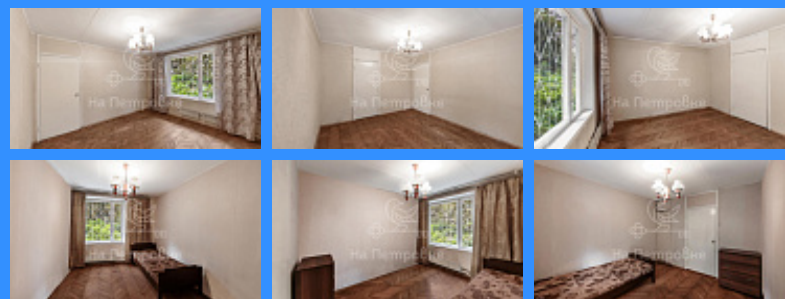

двор и улица

Адрес: Россия, Москва, Инициативная улица, 8к2

Номер лота: 3940427, Старт продажи объекта 26.08.2021, завершение сделки 10.12.2021! Квартира продана на 4,16% выше ожиданий собственника! Предлагается 2х комнатная квартира в блочном 14-м доме в 5-ти минутах пешком от новой станции метро Давыдково — большой кольцевой линии (БКЛ). Развитая инфраструктура, сетевые продуктовые магазины в шаговой доступности. Рядом находится, сохранившийся в черте города, Козловский лес и самый большой «Зеленый островок», вытянутый вдоль реки — Природный заказник «Долина реки Сетунь». Комнаты 10,4 и 13,4 метров. Вокруг зеленая территория. Один взрослый собственник. Оперативный показ. Быстрый выход на сделку. Свободная продажа. Юридически свободна. Помощь в одобрении ипотеки на выгодных условиях для заемщика. Безопасность сделки обеспечена Стандартами Работы Гильдии Риелторов Москвы и Российской Гильдии Риелторов.