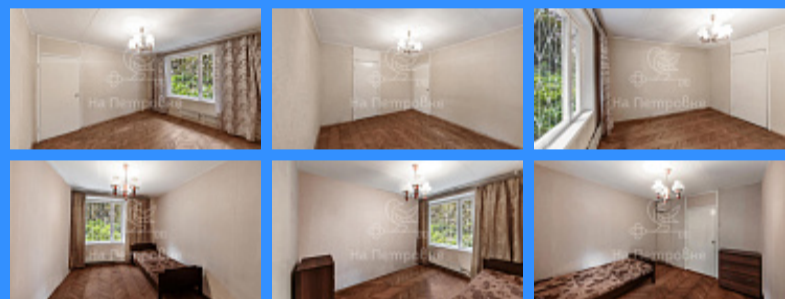

двор и улица

Адрес: Россия, Москва, Инициативная улица, 8к2

Номер лота: 3940427, Старт продажи объекта 26.08.2021, завершение сделки 10.12.2021! Квартира продана на 4,16% выше ожиданий собственника! Предлагается 2х комнатная квартира в блочном 14-м доме в 5-ти минутах пешком от новой станции метро Давыдково — большой кольцевой линии (БКЛ). Развитая инфраструктура, сетевые продуктовые магазины в шаговой доступности. Рядом находится, сохранившийся в черте города, Козловский лес и самый большой «Зеленый островок», вытянутый вдоль реки — Природный заказник «Долина реки Сетунь». Комнаты 10,4 и 13,4 метров. Вокруг зеленая территория. Один взрослый собственник. Оперативный показ. Быстрый выход на сделку. Свободная продажа. Юридически свободна. Помощь в одобрении ипотеки на выгодных условиях для заемщика. Безопасность сделки обеспечена Стандартами Работы Гильдии Риелторов Москвы и Российской Гильдии Риелторов.