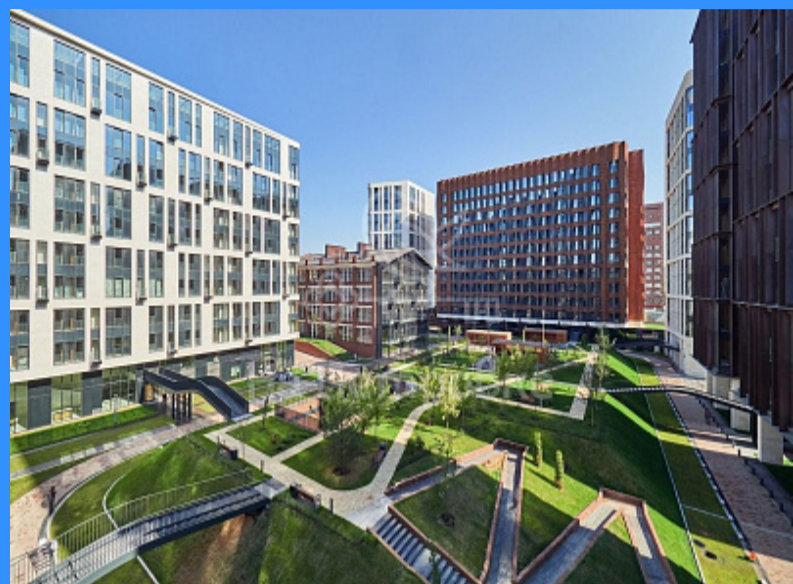

"НА ПЕТРОВКЕ"

тел.: +7 (495) 777-00-32

пн-пт: с 9:00 до 21:00

сб: с 10:00 до 18:00

Адрес:

г.Москва, ул. Петровка, д 20/1, 3 этаж.

Рядом со станциями метро:

Кузнецкий мост

Тверская

Театральная

Охотный ряд

Трубная

Россия, Москва, Усачёва улица, 11Б продажа квартиры Фрунзенская 3 комнаты