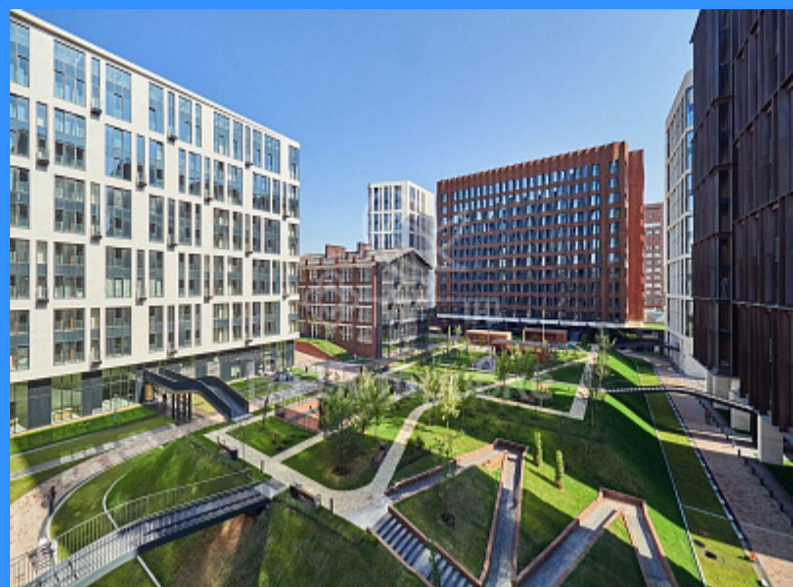

"НА ПЕТРОВКЕ"

тел.: +7 (495) 777-00-32

пн-пт: с 9:00 до 21:00

сб: с 10:00 до 18:00

Адрес:

г.Москва, ул. Петровка, д 20/1, 3 этаж.

Рядом со станциями метро:

Кузнецкий мост

Тверская

Театральная

Охотный ряд

Трубная

Россия, Москва, Усачёва улица, 11Б продажа квартиры Фрунзенская 3 комнаты