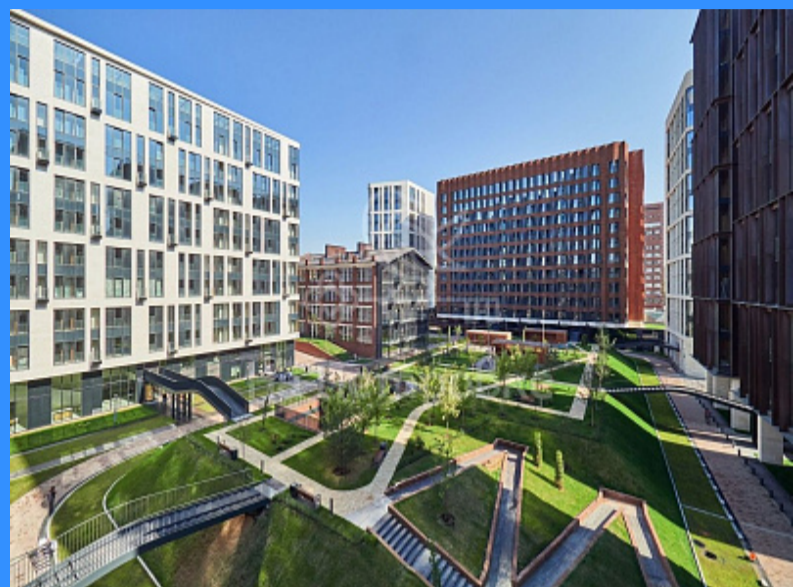

"НА ПЕТРОВКЕ"

тел.: +7 (495) 777-00-32

пн-пт: с 9:00 до 21:00

сб: с 10:00 до 18:00

Адрес:

г.Москва, ул. Петровка, д 20/1, 3 этаж.

Рядом со станциями метро:

Кузнецкий мост

Тверская

Театральная

Охотный ряд

Трубная

Россия, Москва, Усачёва улица, 11Б продажа квартиры Фрунзенская 2 комнаты