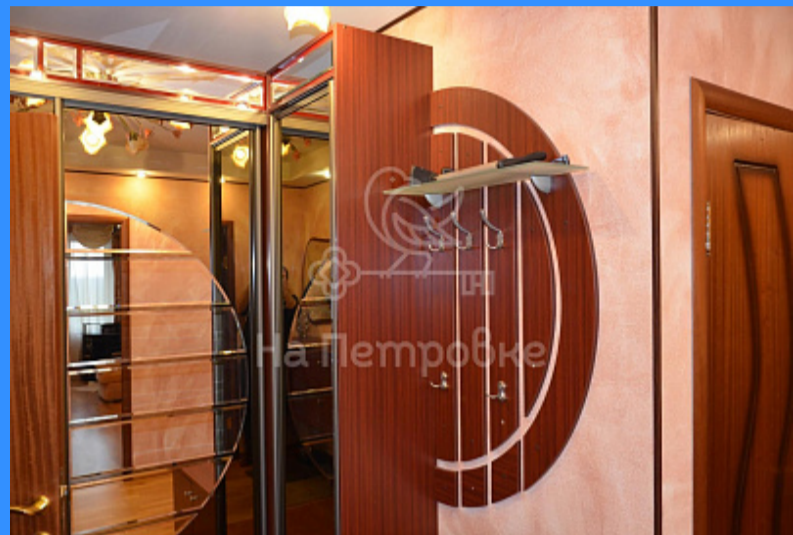

"НА ПЕТРОВКЕ"

тел.: +7 (495) 777-00-32

пн-пт: с 9:00 до 21:00

сб: с 10:00 до 18:00

Адрес:

г.Москва, ул. Петровка, д 20/1, 3 этаж.

Рядом со станциями метро:

Кузнецкий мост

Тверская

Театральная

Охотный ряд

Трубная

Россия, Московская область, Балашиха, улица Орджоникидзе, 24 продажа квартиры Новогиреево 2 комнаты

11 000 000 руб.

$ 98 000

€ 89 000

2 комн - 59 м2