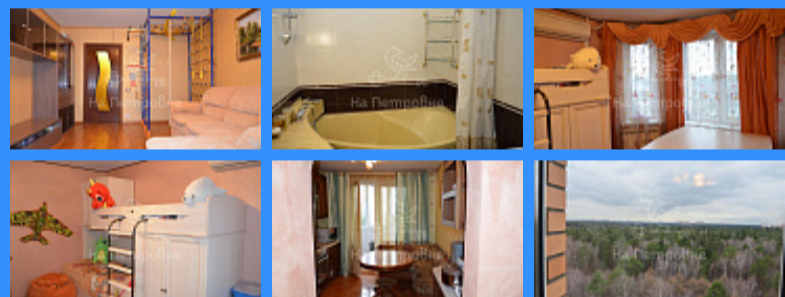

1

двор

Адрес: Россия, Московская область, Балашиха, улица
Орджоникидзе, 24

Номер лота: 3941942, Продажа приостановлена.
Красивая, уютная, видовая, большая квартира в пешей
доступности до железнодорожной станции Балашиха.
Теплый монолитно-кирпичный дом. Хорошо развитая
инфраструктура. Полная стоимость в договоре. Один
взрослый собственник. Обременений нет. Быстрый выход
на сделку. Содействие в получении ипотеки на льготных
условиях.