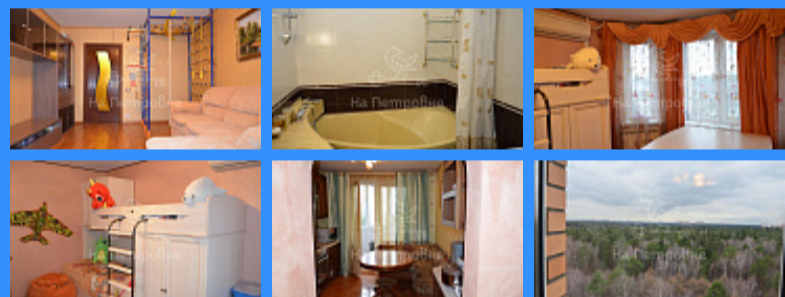

59 м2

38 м2

10 м2

1

1

двор

Адрес: Россия, Московская область, Балашиха, улица  
Орджоникидзе, 24

Номер лота: 3941942, Продажа приостановлена.  
Красивая, уютная, видовая, большая квартира в пешей  
доступности до железнодорожной станции Балашиха.  
Теплый монолитно-кирпичный дом. Хорошо развитая  
инфраструктура. Полная стоимость в договоре. Один  
взрослый собственник. Обременений нет. Быстрый выход  
на сделку. Содействие в получении ипотеки на льготных  
условиях.