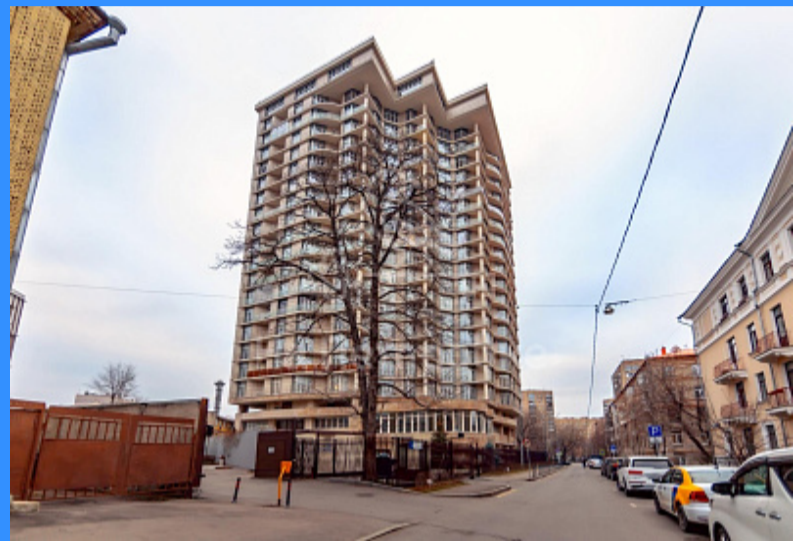

Тверская

Театральная

Охотный ряд

Трубная

Россия, Москва, 2-й Шемиловский переулок, 5А продажа квартиры Достоевская 5 комнаты

105 000 000 руб.

\$ 940 000

€ 847 000

1

2

двор и улица

Адрес: Россия, Москва, 2-й Шемиловский переулок, 5А

Номер лота: 3944981, Продается видовая квартира свободной планировки в ЖК «Махаон», 205 кв. метров в центре Москвы, в шаговой доступности от трех станций метро Достоевская, Новослободская, Менделеевская. Монолитно-кирпичный 19-этажный жилой комплекс «Махаон» расположен прямо в центре столицы. Территорию первого этажа занимают большой вестибюль, пост охраны, помещения административно-хозяйственных технических служб. На втором этаже здания размещается косметический салон и парикмахерская, где жители комплекса смогут уделить время своему внешнему виду и здоровью. Прилегающая территория полностью озеленена, под окнами Антроповский пруд. Оборудована площадка для игр. При въезде на придомовую территорию комплекса установлен контрольно-пропускной пункт охраны. Панорамное остекление с двухкамерными стеклопакетами. В здании предусмотрены фильтры для очистки воды и новейшая система климат-контроля. Современные «умные» лифты с нижнего уровня трехуровневой парковки, на огороженной территории установлена система видеонаблюдения. В шаговой доступности «Делегатский парк», в 5-ти минутах Екатерининский, детские дошкольные учреждения, общеобразовательные школы, супермаркеты, вся социальная инфраструктура центра Москвы. Один взрослый собственник, свободная продажа.