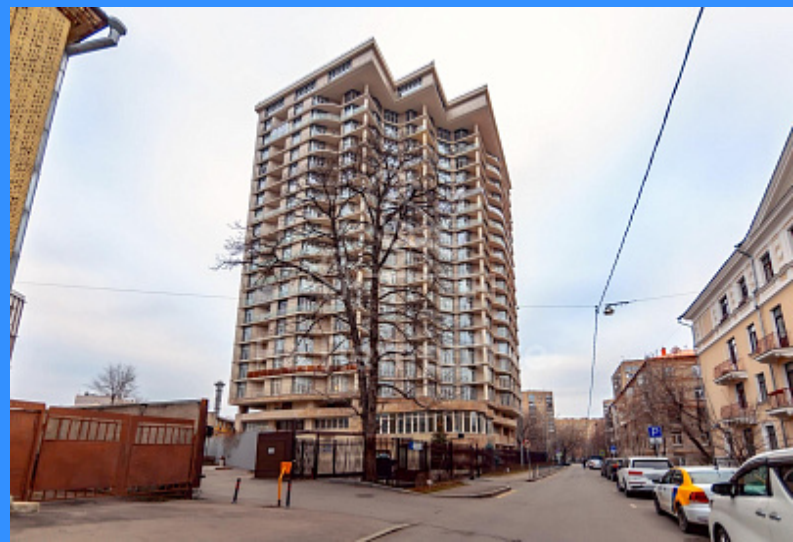

## Россия, Москва, 2-й Шемиловский переулок, 5А продажа квартиры Достоевская 5 комнаты

105 000 000 руб.

\$ 940 000

€ 847 000

5 комн - 205 м2

3944981

5

13 / 19

205 м2

150 м2

20 м2

1

1

2

двор и улица

Адрес: Россия, Москва, 2-й Шемиловский переулок, 5А

Номер лота: 3944981, Продается видовая квартира свободной планировки в ЖК «Махаон», 205 кв. метров в центре Москвы, в шаговой доступности от трех станций метро Достоевская, Новослободская, Менделеевская. Монолитно-кирпичный 19-этажный жилой комплекс «Махаон» расположен прямо в центре столицы. Территорию первого этажа занимают большой вестибюль, пост охраны, помещения административно-хозяйственных технических служб. На втором этаже здания размещается косметический салон и парикмахерская, где жители комплекса смогут уделить время своему внешнему виду и здоровью. Прилегающая территория полностью озеленена, под окнами Антроповский пруд. Оборудована площадка для игр. При въезде на придомовую территорию комплекса установлен контрольно-пропускной пункт охраны. Панорамное остекление с двухкамерными стеклопакетами. В здании предусмотрены фильтры для очистки воды и новейшая система климат-контроля. Современные «умные» лифты с нижнего уровня трехуровневой парковки, на огороженной территории установлена система видеонаблюдения. В шаговой доступности «Делегатский парк», в 5-ти минутах Екатерининский, детские дошкольные учреждения, общеобразовательные школы, супермаркеты, вся социальная инфраструктура центра Москвы. Один взрослый собственник, свободная продажа.