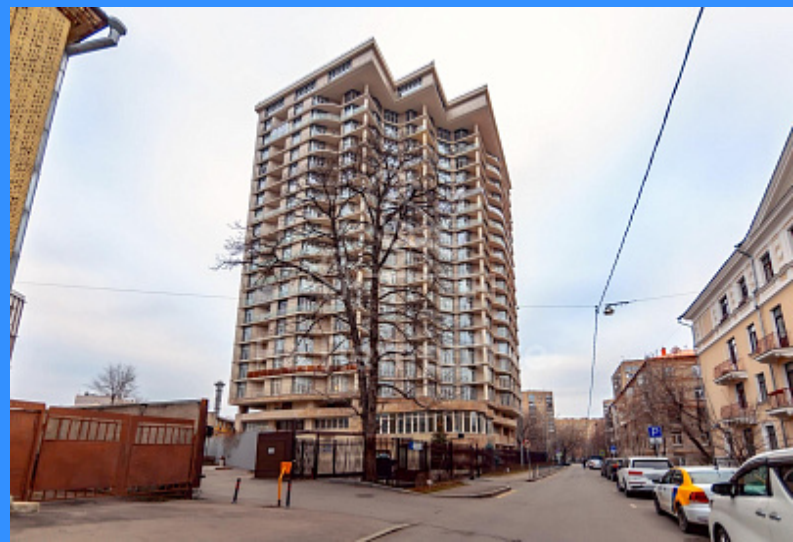

"НА ПЕТРОВКЕ"

тел.: +7 (495) 777-00-32

пн-пт: с 9:00 до 21:00

сб: с 10:00 до 18:00

Адрес:

г.Москва, ул. Петровка, д 20/1, 3 этаж.

Рядом со станциями метро:

Кузнецкий мост

Тверская

Театральная

Охотный ряд

Трубная

Россия, Москва, 2-й Шемиловский переулок, 5А продажа квартиры Достоевская 5 комнаты