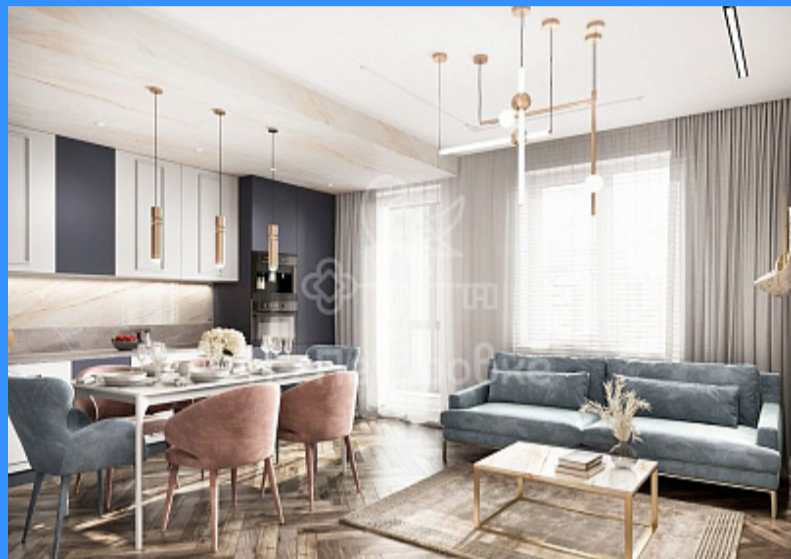

"НА ПЕТРОВКЕ"

тел.: +7 (495) 777-00-32

пн-пт: с 9:00 до 21:00

сб: с 10:00 до 18:00

Адрес:

г.Москва, ул. Петровка, д 20/1, 3 этаж.

Рядом со станциями метро:

Кузнецкий мост

Тверская

Театральная

Охотный ряд

Трубная

Россия, Москва, поселение Московский, Родниковая улица, 30к1 продажа квартиры Румянцево 3 комнаты

16 718 700 руб.

$ 150 000

€ 135 000

3 комн - 76 м2