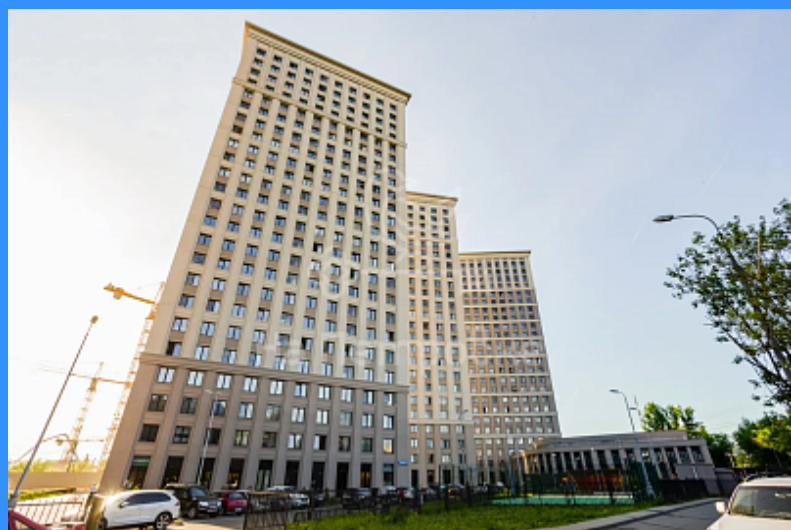

# "НА ПЕТРОВКЕ"

тел.: +7 (495) 777-00-32

пн-пт: с 9:00 до 21:00

сб: с 10:00 до 18:00

Адрес:

г.Москва, ул. Петровка, д 20/1, 3 этаж.

Рядом со станциями метро:

Кузнецкий мост

## Россия, Москва, улица Берзарина, 32к1 продажа квартиры Октябрьское Поле 1 комнаты

12 688 700 руб.

\$ 114 000

€ 102 000

1 комн - 40 м2

3945364

1

23 / 24

40 м2

18 м2

10 м2

1

1

2

двор

Адрес: Россия, Москва, улица Берзарина, 32к1

Номер лота: 3945364, Жилой комплекс со своей особенной атмосферой, собственной инфраструктурой, единым пространством. В 10-и минутах от дома расположена государственная школа, школа искусств. В жилой квартал включены: 5 детских садов, школа, поликлиника, технопарк, вело-парковки, благоустроенная территория, детские площадки, магазины, кафе, пекарня. Проект реализуется в несколько очередей. Высокий статус проекта подчеркивают его стильная авторская архитектура. Все здания комплекса оснащаются системой умный дом, бесшумными лифтами. Территория ЖК закрытая «Двор без машин». Метро Октябрьское поле находится шаговой доступности от дома. К моменту получения ключей откроется дополнительная станция метро Бульвар Карбышева в 600 метрах от дома. Рядом с домом парк Генерала Жадова и Серебряный бор с пляжами. Квартира с качественным ремонтом от застройщика.