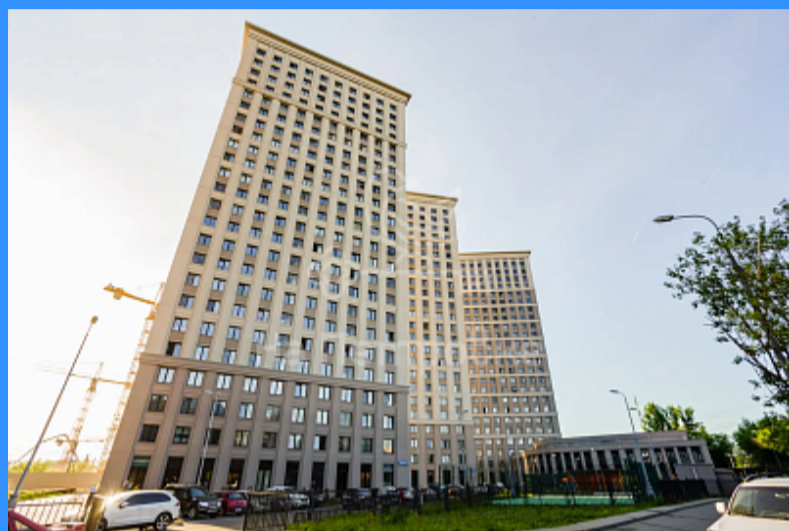

"НА ПЕТРОВКЕ"

тел.: +7 (495) 777-00-32

пн-пт: с 9:00 до 21:00

сб: с 10:00 до 18:00

Адрес:

г.Москва, ул. Петровка, д 20/1, 3 этаж.

Рядом со станциями метро:

Кузнецкий мост

Тверская

Театральная

Охотный ряд

Трубная

Россия, Москва, улица Берзарина, 32к1 продажа квартиры Октябрьское Поле 1 комнаты

12 688 700 руб.

\$ 114 000

€ 102 000

1

2

двор

Адрес: Россия, Москва, улица Берзарина, 32к1

Номер лота: 3945364, Жилой комплекс со своей особенной атмосферой, собственной инфраструктурой, единым пространством. В 10-и минутах от дома расположена государственная школа, школа искусств. В жилой квартал включены: 5 детских садов, школа, поликлиника, технопарк, вело-парковки, благоустроенная территория, детские площадки, магазины, кафе, пекарня. Проект реализуется в несколько очередей. Высокий статус проекта подчеркивают его стильная авторская архитектура. Все здания комплекса оснащаются системой умный дом, бесшумными лифтами. Территория ЖК закрытая «Двор без машин». Метро Октябрьское поле находится шаговой доступности от дома. К моменту получения ключей откроется дополнительная станция метро Бульвар Карбышева в 600 метрах от дома. Рядом с домом парк Генерала Жадова и Серебряный бор с пляжами. Квартира с качественным ремонтом от застройщика.