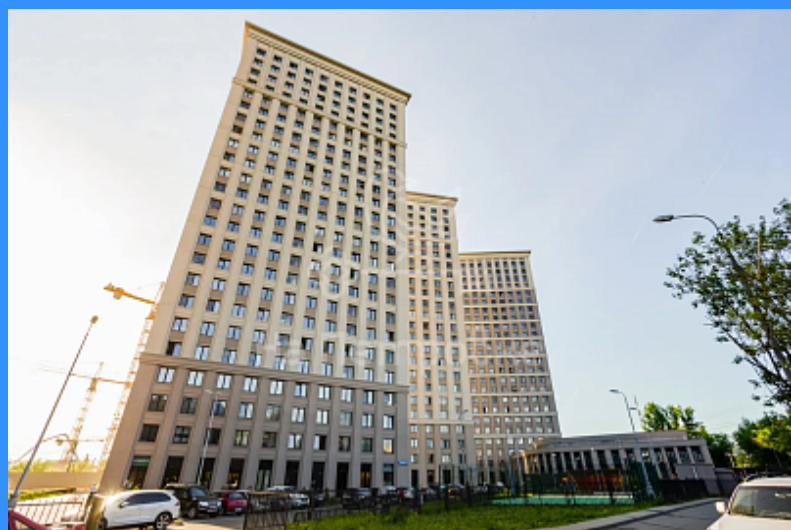

"НА ПЕТРОВКЕ"

тел.: +7 (495) 777-00-32

пн-пт: с 9:00 до 21:00

сб: с 10:00 до 18:00

Адрес:

г.Москва, ул. Петровка, д 20/1, 3 этаж.

Рядом со станциями метро:

Кузнецкий мост

Тверская

Театральная

Охотный ряд

Трубная

Россия, Москва, улица Берзарина, 32к1 продажа квартиры Октябрьское Поле 1 комнаты

12 688 700 руб.

\$ 114 000

€ 102 000

1

2

двор

Адрес: Россия, Москва, улица Берзарина, 32к1

Номер лота: 3945364, Жилой комплекс со своей особенной атмосферой, собственной инфраструктурой, единым пространством. В 10-и минутах от дома расположена государственная школа, школа искусств. В жилой квартал включены: 5 детских садов, школа, поликлиника, технопарк, вело-парковки, благоустроенная территория, детские площадки, магазины, кафе, пекарня. Проект реализуется в несколько очередей. Высокий статус проекта подчеркивают его стильная авторская архитектура. Все здания комплекса оснащаются системой умный дом, бесшумными лифтами. Территория ЖК закрытая «Двор без машин». Метро Октябрьское поле находится шаговой доступности от дома. К моменту получения ключей откроется дополнительная станция метро Бульвар Карбышева в 600 метрах от дома. Рядом с домом парк Генерала Жадова и Серебряный бор с пляжами. Квартира с качественным ремонтом от застройщика.