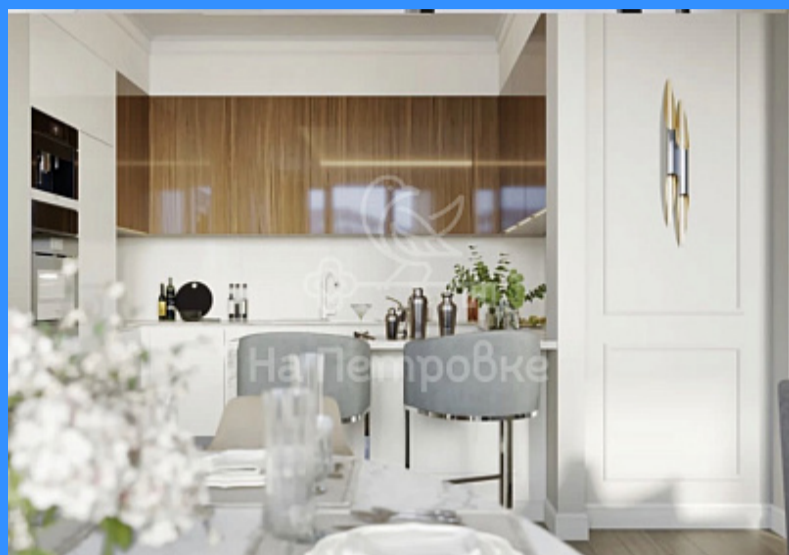

"НА ПЕТРОВКЕ"

тел.: +7 (495) 777-00-32

пн-пт: с 9:00 до 21:00

сб: с 10:00 до 18:00

Адрес:

г.Москва, ул. Петровка, д 20/1, 3 этаж.

Рядом со станциями метро:

Кузнецкий мост

Тверская

Театральная

Охотный ряд

Трубная

Россия, Москва, Ленинградский проспект, 37/4 продажа квартиры Аэропорт 2 комнаты

32 000 000 руб.

$ 286 000

€ 258 000

2 комн - 48 м2