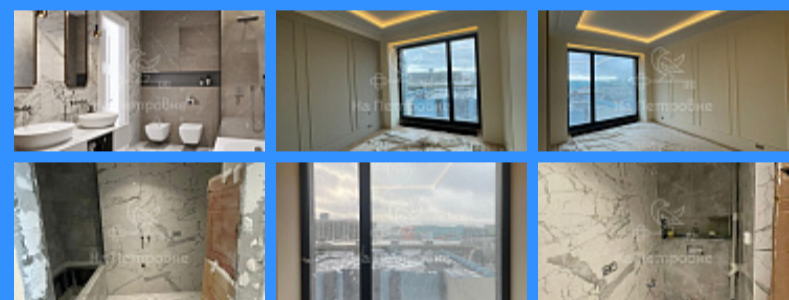

2 комн - 48 м2

3948087
2
8 / 40
48 м2
30 м2
5 м2
1
1
1
улица

Адрес: Россия, Москва, Ленинградский проспект, 37/4

Номер лота: 3948087, Продается 2- комнатная квартира в ЖК Прайм Парк, Ленинградский проспект , д 37/4. В квартире сделан КАЧЕСТВЕННЫЙ РЕМОНТ. Этаж 8/ 40 монолитного дома. Общая площадь 48 кв м. Жилая 30,3 кв м( 18,2/12,1- комнаты изолированные). Кухня 5 кв м. Коридор 5 кв м. Санузел совмещенный 6 кв м( ванна,биде, унитаз( Vitra), устройство теплого пола.Панорамные окна, в сторону Москва Сити. Итальянская кухня. Пол — паркетная доска в комнатах. Один собственник. Обременений нет. Свободная продажа.