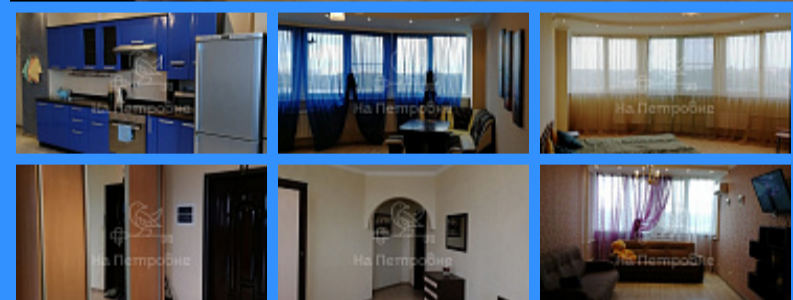

**Россия, Московская область, Балашиха, микрорайон Кучино, Центральная улица, 8  
продажа квартиры Новокосино 2 комнаты**

11 350 000 руб.

\$ 102 000

€ 92 000

2 комн - 93 м2

3948169
2
6 / 16
93 м2
47 м2
23 м2
1
1
двор

Адрес: Россия, Московская область, Балашиха, микрорайон  
Кучино, Центральная улица, 8

Номер лота: 3948169, ПРОДАЕТСЯ шикарная КВАРТИРА 93м2! В 5 минутах ПЕШКОМ ОТ СТАНЦИИ 2х комнатная квартира в 16-ти этажном доме 2012 года постройки мкр. Кучино . До метро Новокосино 10-15 минут на автобусе или машине. До метро Курская 25 минут на электричке. До Нижегородской 15 минут. Квартира находится на 6-ом этаже. Квартира с хорошим ремонтом. Заезжай и живи! ОГРОМНАЯ КУХНЯ 23,3м2 -просто места для многих! Две раздельные БОЛЬШИЕ комнаты 23,6м2 и 24,1м2. Есть кладовка. Панорамные окна. Чистая, светлая квартира! Тихий, зеленый, спокойный район, рядом школа, детский сад. Хорошие соседи, чистый подъезд и двор. В доме всего три подъезда. Рядом река Пехорка, где можно покормить уток. Магазины и торговые центры в шаговой доступности. Квартира ликвидная. Всегда будет в цене, тем более, в ближайшее время планируется открытие МЦД! В собственности 9 лет, никто не прописан. Быстрый выход на сделку. Сделки с АН «На Петровке» юридически безопасны. Покупателю: \*бесплатное сопровождение сделки, проверка квартиры на юридическую чистоту \*дополнительные преференции (скидки), по процентным ставкам от ведущих банков-партнеров компании \*возможность подать заявку на ипотеку по одному пакету документов в 20 банков, выбрав лучший по ипотечной ставке. Звоните! Хорошее предложение. Оперативный показ!