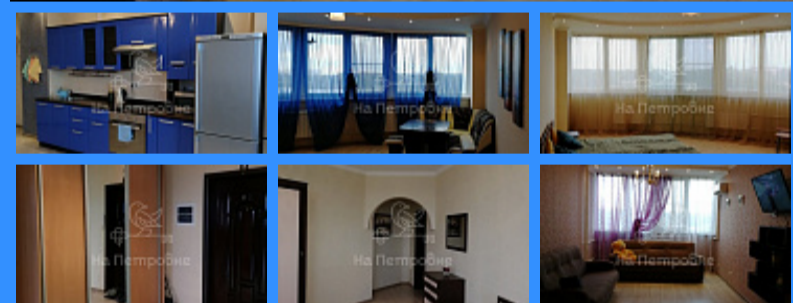

Тверская

Театральная

Охотный ряд

Трубная

Россия, Московская область, Балашиха, микрорайон Кучино, Центральная улица, 8
продажа квартиры Новокосино 2 комнаты

11 350 000 руб.

\$ 102 000

€ 92 000

2 комн - 93 м2

3948169
2
6 / 16
93 м2
47 м2
23 м2
1
1
двор

Адрес: Россия, Московская область, Балашиха, микрорайон Кучино, Центральная улица, 8

Номер лота: 3948169, ПРОДАЕТСЯ шикарная КВАРТИРА 93м2! В 5 минутах ПЕШКОМ ОТ СТАНЦИИ 2х комнатная квартира в 16-ти этажном доме 2012 года постройки мкр. Кучино . До метро Новокосино 10-15 минут на автобусе или машине. До метро Курская 25 минут на электричке. До Нижегородской 15 минут. Квартира находится на 6-ом этаже. Квартира с хорошим ремонтом. Заезжай и живи! ОГРОМНАЯ КУХНЯ 23,3м2 -просто места для многих! Две раздельные БОЛЬШИЕ комнаты 23,6м2 и 24,1м2. Есть кладовка. Панорамные окна. Чистая, светлая квартира! Тихий, зеленый, спокойный район, рядом школа, детский сад. Хорошие соседи, чистый подъезд и двор. В доме всего три подъезда. Рядом река Пехорка, где можно покормить уток. Магазины и торговые центры в шаговой доступности. Квартира ликвидная. Всегда будет в цене, тем более, в ближайшее время планируется открытие МЦД! В собственности 9 лет, никто не прописан. Быстрый выход на сделку. Сделки с АН «На Петровке» юридически безопасны. Покупателю: *бесплатное сопровождение сделки, проверка квартиры на юридическую чистоту *дополнительные преференции (скидки), по процентным ставкам от ведущих банков-партнеров компании *возможность подать заявку на ипотеку по одному пакету документов в 20 банков, выбрав лучший по ипотечной ставке. Звоните! Хорошее предложение. Оперативный показ!