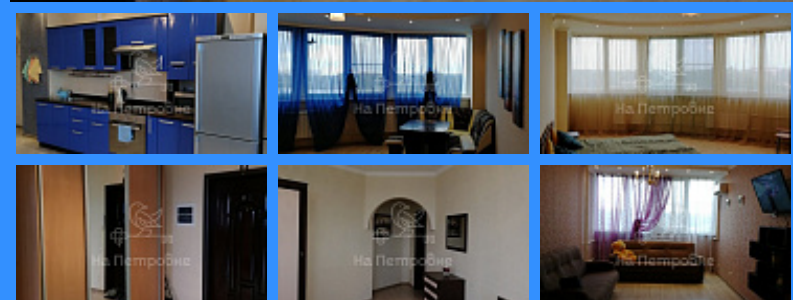

Тверская

Театральная

Охотный ряд

Трубная

Россия, Московская область, Балашиха, микрорайон Кучино, Центральная улица, 8
продажа квартиры Новокосино 2 комнаты

11 350 000 руб.

\$ 102 000

€ 92 000

2 комн - 93 м2

| |
|---------|
| 3948169 |
| 2 |
| 6 / 16 |
| 93 м2 |
| 47 м2 |
| 23 м2 |
| 1 |
| 1 |
| двор |

Адрес: Россия, Московская область, Балашиха, микрорайон Кучино, Центральная улица, 8

Номер лота: 3948169, ПРОДАЕТСЯ шикарная КВАРТИРА 93м2! В 5 минутах ПЕШКОМ ОТ СТАНЦИИ 2х комнатная квартира в 16-ти этажном доме 2012 года постройки мкр. Кучино . До метро Новокосино 10-15 минут на автобусе или машине. До метро Курская 25 минут на электричке. До Нижегородской 15 минут. Квартира находится на 6-ом этаже. Квартира с хорошим ремонтом. Заезжай и живи! ОГРОМНАЯ КУХНЯ 23,3м2 -просто места для многих! Две раздельные БОЛЬШИЕ комнаты 23,6м2 и 24,1м2. Есть кладовка. Панорамные окна. Чистая, светлая квартира! Тихий, зеленый, спокойный район, рядом школа, детский сад. Хорошие соседи, чистый подъезд и двор. В доме всего три подъезда. Рядом река Пехорка, где можно покормить уток. Магазины и торговые центры в шаговой доступности. Квартира ликвидная. Всегда будет в цене, тем более, в ближайшее время планируется открытие МЦД! В собственности 9 лет, никто не прописан. Быстрый выход на сделку. Сделки с АН «На Петровке» юридически безопасны. Покупателю: *бесплатное сопровождение сделки, проверка квартиры на юридическую чистоту *дополнительные преференции (скидки), по процентным ставкам от ведущих банков-партнеров компании *возможность подать заявку на ипотеку по одному пакету документов в 20 банков, выбрав лучший по ипотечной ставке. Звоните! Хорошее предложение. Оперативный показ!