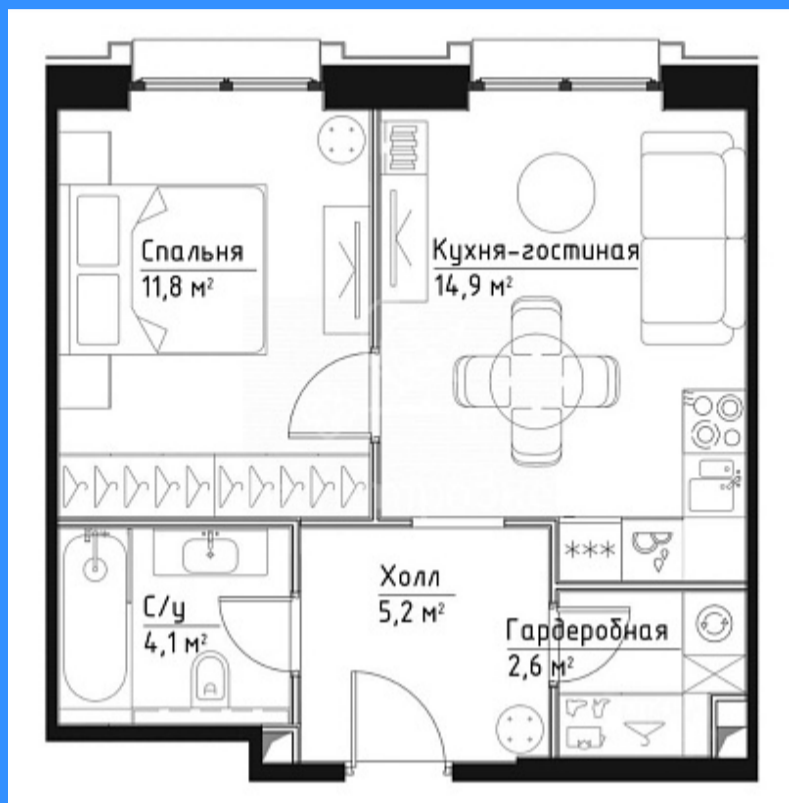

"НА ПЕТРОВКЕ"

тел.: +7 (495) 777-00-32

пн-пт: с 9:00 до 21:00

сб: с 10:00 до 18:00

Адрес:

г.Москва, ул. Петровка, д 20/1, 3 этаж.

Рядом со станциями метро:

М Кузнецкий мост

М Тверская

М Театральная

М Охотный ряд

М Трубная

Россия, Москва, Дубининская улица, 59 продажа квартиры Павелецкая 1 комнаты