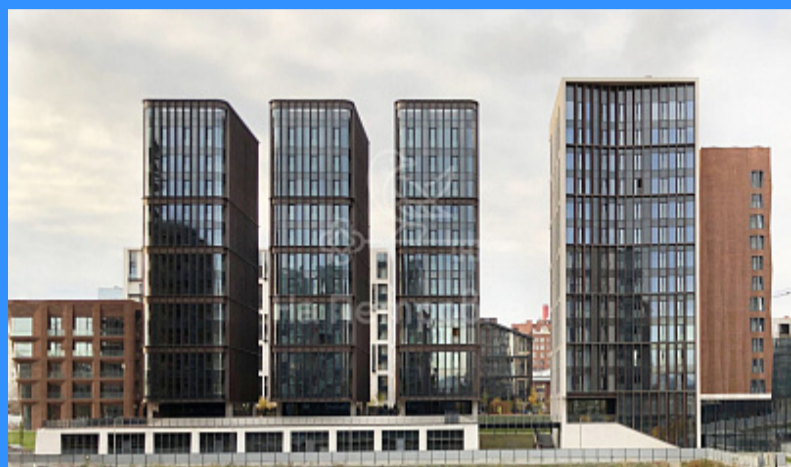

"НА ПЕТРОВКЕ"

тел.: +7 (495) 777-00-32

пн-пт: с 9:00 до 21:00

сб: с 10:00 до 18:00

Адрес:

г.Москва, ул. Петровка, д 20/1, 3 этаж.

Рядом со станциями метро:

Кузнецкий мост

Тверская

Театральная

Охотный ряд

Трубная

Россия, Москва, Усачёва улица, 11Д продажа квартиры Фрунзенская 5 комнаты