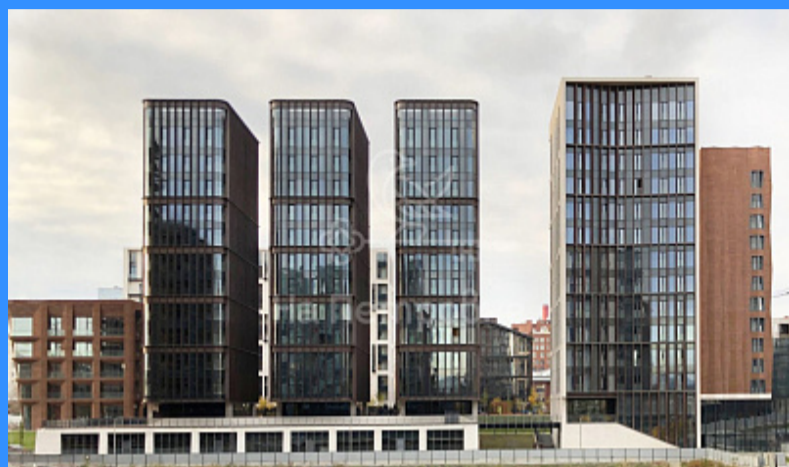

"НА ПЕТРОВКЕ"

тел.: +7 (495) 777-00-32

пн-пт: с 9:00 до 21:00

сб: с 10:00 до 18:00

Адрес:

г.Москва, ул. Петровка, д 20/1, 3 этаж.

Рядом со станциями метро:

Кузнецкий мост

Тверская

Театральная

Охотный ряд

Трубная

Россия, Москва, Усачёва улица, 11Д продажа квартиры Фрунзенская 5 комнаты