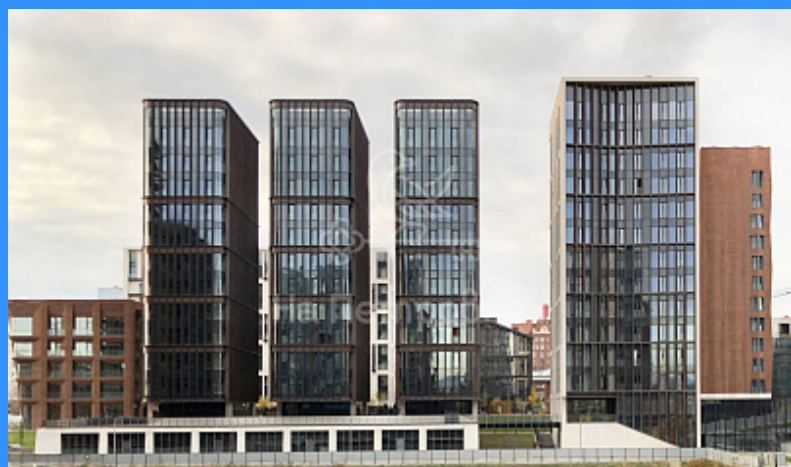

"НА ПЕТРОВКЕ"

тел.: +7 (495) 777-00-32

пн-пт: с 9:00 до 21:00

сб: с 10:00 до 18:00

Адрес:

г.Москва, ул. Петровка, д 20/1, 3 этаж.

Рядом со станциями метро:

Кузнецкий мост

Тверская

Театральная

Охотный ряд

Трубная

Россия, Москва, Усачёва улица, 11Д продажа квартиры Фрунзенская 5 комнаты