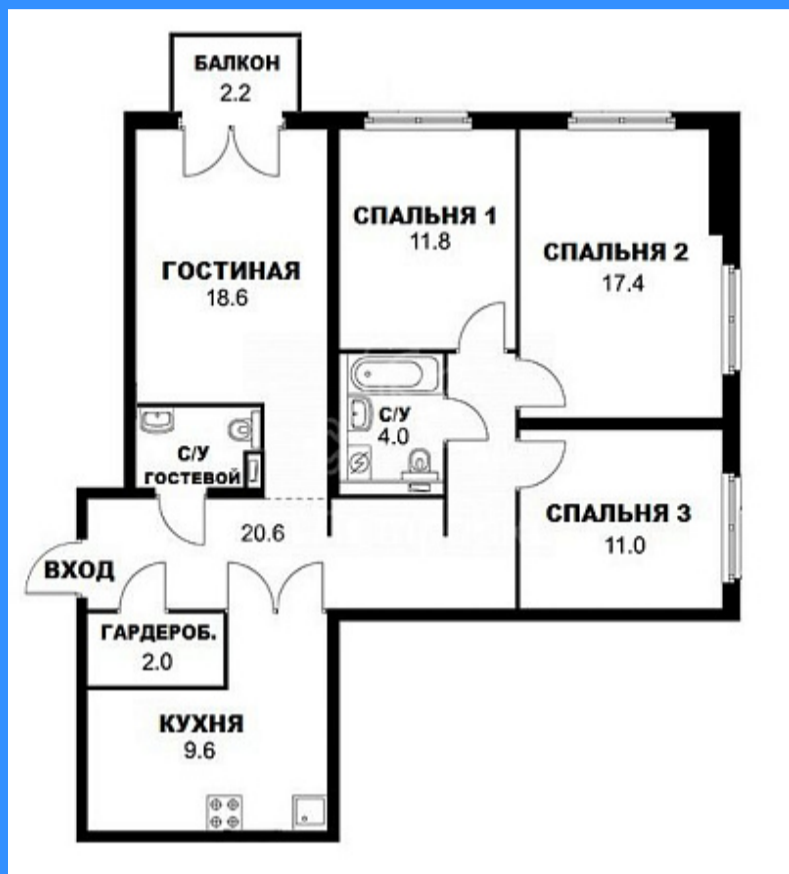

Тверская

Театральная

Охотный ряд

Трубная

Россия, Москва, Большая Филёвская улица, 3к2 продажа квартиры Фили 4 комнаты

39 300 000 руб.

\$ 352 000

€ 317 000

4 комн - 96 м2

3951626

4

14 / 20

96 м2

58 м2

10 м2

1

1

2

улица

Адрес: Россия, Москва, Большая Филёвская улица, 3к2

Номер лота: 3951626, Срочная продажа 4 х комнатной квартиры (s 97,7 м.кв. ) в престижном районе ЖК «Западный порт» .Цена ниже, чем у застройщика! Квартира с 3 спальнями, кухней, столовой, гардеробной и двумя санузлами. Видовое панорамное остекление с балконом! Из окон вид на реку и в благоустроенный двор! Функциональная планировка позволяет воплотить фантазии по обустройству квартиры! Закрытый двор, система охраны и видеонаблюдения обеспечат высокий уровень безопасности. В комплексе детские площадки, благоустроенная набережная , прогулочная зона с островками отдыха и озеленения, смотровыми площадками, террасами и лестницами для спуска к воде! Во дворе открыты «Пятерочка» и «Перекресток» Станция метро «Фили» в пяти минутах ходьбы ! Звоните, оперативный показ, помощь в одобрении ипотеки! В собственность оформлена!