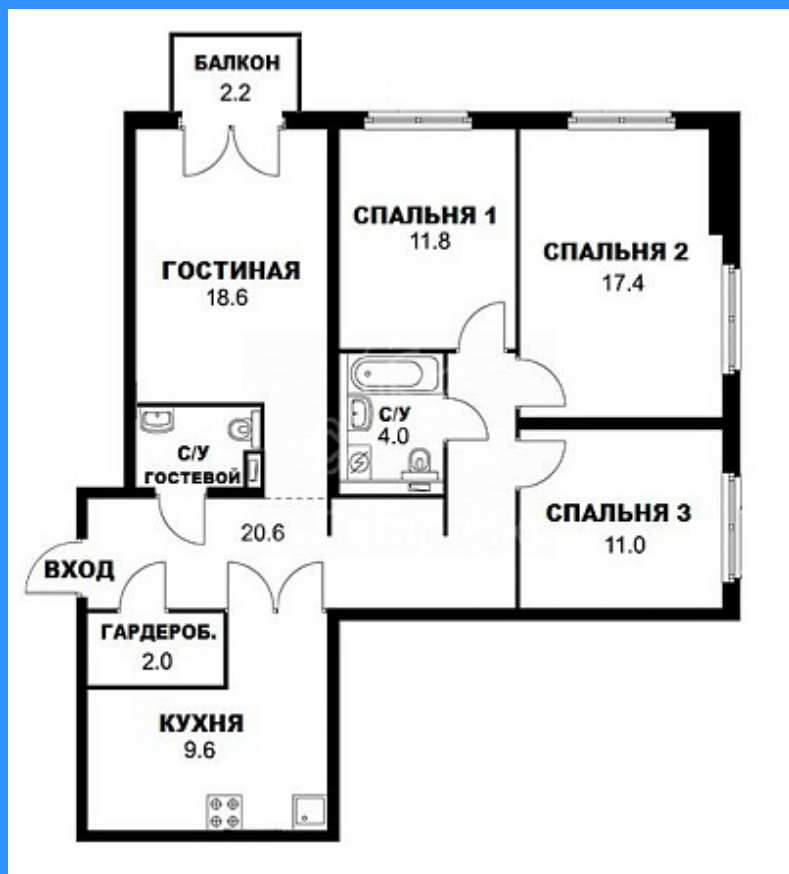

Тверская

Театральная

Охотный ряд

Трубная

Россия, Москва, Большая Филёвская улица, 3к2 продажа квартиры Фили 4 комнаты

39 300 000 руб.

\$ 352 000

€ 317 000

4 комн - 96 м2

3951626

4

14 / 20

96 м2

58 м2

10 м2

1

1

2

улица

Адрес: Россия, Москва, Большая Филёвская улица, 3к2

Номер лота: 3951626, Срочная продажа 4 х комнатной квартиры (s 97,7 м.кв. ) в престижном районе ЖК «Западный порт» .Цена ниже, чем у застройщика! Квартира с 3 спальнями, кухней, столовой, гардеробной и двумя санузлами. Видовое панорамное остекление с балконом! Из окон вид на реку и в благоустроенный двор! Функциональная планировка позволяет воплотить фантазии по обустройству квартиры! Закрытый двор, система охраны и видеонаблюдения обеспечат высокий уровень безопасности. В комплексе детские площадки, благоустроенная набережная , прогулочная зона с островками отдыха и озеленения, смотровыми площадками, террасами и лестницами для спуска к воде! Во дворе открыты «Пятерочка» и «Перекресток» Станция метро «Фили» в пяти минутах ходьбы ! Звоните, оперативный показ, помощь в одобрении ипотеки! В собственность оформлена!