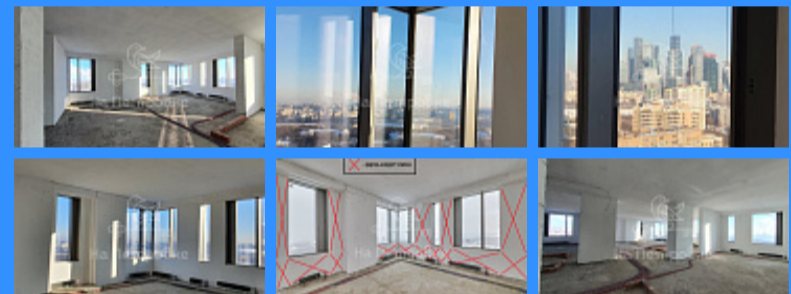

## Россия, Москва, Мосфильмовская улица, 8 продажа квартиры Ломоносовский проспект 5 комнаты

88 000 000 руб.

\$ 787 000

€ 710 000

5 комн - 176 м2

3952538
5
18 / 53
176 м2
100 м2
20 м2
2
улица

Адрес: Россия, Москва, Мосфильмовская улица, 8

Номер лота: 3952538, Просторная и свободная от стен квартира в ЖК Дом на Мосфильмовской — в одном из самых эффектных и высоких современных жилых небоскребов Москвы премиум-класса. Уникальность комплекса подтверждена премией Best Building Awards. Преимуществом угловой квартиры является потрясающий панорамный вид на самые значимые и красивые достопримечательности Москвы: МГУ, Воробьевы горы, Лужники, Новодевичий монастырь, Поклонную гору, Москва-Сити, московский гольф-клуб, набережные Москвы-реки. Удачная квадратная форма квартиры и большое количество панорамных окон в пол позволяют воплотить в жизнь любые дизайнерские фантазии и решения. Высота потолка 3,3 м значительно увеличивает пространство. Две башни соединены 7-ми этажной секцией. В ней находится торговый центр, офисы, 3-х уровневый подземный паркинг на 1200 машиномест с автомойкой. Вся территория комплекса под круглосуточной охраной и видеонаблюдением. В непосредственной близости от дома находятся ведущие вузы страны, киностудия «Мосфильм», иностранные посольства, престижные школы, рестораны, спортивные клубы, супермаркеты, банки, парк Воробьевы горы. Отличная транспортная доступность: удобный выезд на ТТК, набережные Москвы-реки и Кутузовский проспект. До исторического центра Москвы можно доехать за 10 минут. Лучшая цена в доме за квадратный метр! Оперативный показ.