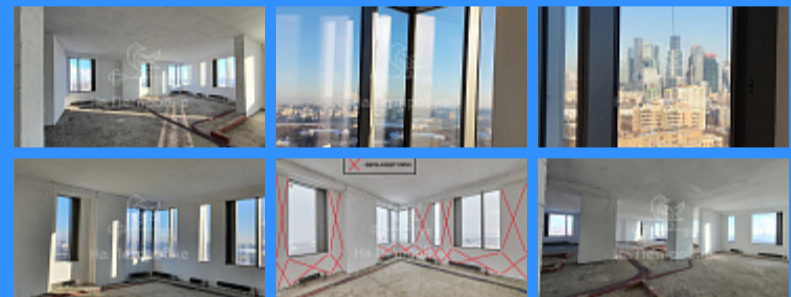

"НА ПЕТРОВКЕ"

тел.: +7 (495) 777-00-32

пн-пт: с 9:00 до 21:00

сб: с 10:00 до 18:00

Адрес:

г.Москва, ул. Петровка, д 20/1, 3 этаж.

Рядом со станциями метро:

Кузнецкий мост

Тверская

Театральная

Охотный ряд

Трубная

Россия, Москва, Мосфильмовская улица, 8 продажа квартиры Ломоносовский проспект 5 комнаты

88 000 000 руб.

$ 787 000

€ 710 000

5 комн - 176 м2

3952538
5
18 / 53
176 м2
100 м2
20 м2
2
улица

Адрес: Россия, Москва, Мосфильмовская улица, 8

Номер лота: 3952538, Просторная и свободная от стен квартира в ЖК Дом на Мосфильмовской — в одном из самых эффектных и высоких современных жилых небоскребов Москвы премиум-класса. Уникальность комплекса подтверждена премией Best Building Awards. Преимуществом угловой квартиры является потрясающий панорамный вид на самые значимые и красивые достопримечательности Москвы: МГУ, Воробьевы горы, Лужники, Новодевичий монастырь, Поклонную гору, Москва-Сити, московский гольф-клуб, набережные Москвы-реки. Удачная квадратная форма квартиры и большое количество панорамных окон в пол позволяют воплотить в жизнь любые дизайнерские фантазии и решения. Высота потолка 3,3 м значительно увеличивает пространство. Две башни соединены 7-ми этажной секцией. В ней находится торговый центр, офисы, 3-х уровневый подземный паркинг на 1200 машиномест с автомойкой. Вся территория комплекса под круглосуточной охраной и видеонаблюдением. В непосредственной близости от дома находятся ведущие вузы страны, киностудия «Мосфильм», иностранные посольства, престижные школы, рестораны, спортивные клубы, супермаркеты, банки, парк Воробьевы горы. Отличная транспортная доступность: удобный выезд на ТТК, набережные Москвы-реки и Кутузовский проспект. До исторического центра Москвы можно доехать за 10 минут. Лучшая цена в доме за квадратный метр! Оперативный показ.

Контакты: