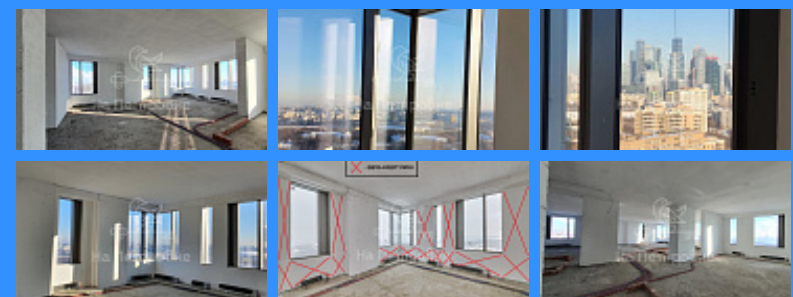

"НА ПЕТРОВКЕ"

тел.: +7 (495) 777-00-32

пн-пт: с 9:00 до 21:00

сб: с 10:00 до 18:00

Адрес:

г.Москва, ул. Петровка, д 20/1, 3 этаж.

Рядом со станциями метро:

Кузнецкий мост

Тверская

Театральная

Охотный ряд

Трубная

Россия, Москва, Мосфильмовская улица, 8 продажа квартиры Ломоносовский проспект 5 комнаты

88 000 000 руб.

$ 787 000

€ 710 000

5 комн - 176 м2

3952538
5
18 / 53
176 м2
100 м2
20 м2
2
улица

Адрес: Россия, Москва, Мосфильмовская улица, 8

Номер лота: 3952538, Просторная и свободная от стен квартира в ЖК Дом на Мосфильмовской — в одном из самых эффектных и высоких современных жилых небоскребов Москвы премиум-класса. Уникальность комплекса подтверждена премией Best Building Awards. Преимуществом угловой квартиры является потрясающий панорамный вид на самые значимые и красивые достопримечательности Москвы: МГУ, Воробьевы горы, Лужники, Новодевичий монастырь, Поклонную гору, Москва-Сити, московский гольф-клуб, набережные Москвы-реки. Удачная квадратная форма квартиры и большое количество панорамных окон в пол позволяют воплотить в жизнь любые дизайнерские фантазии и решения. Высота потолка 3,3 м значительно увеличивает пространство. Две башни соединены 7-ми этажной секцией. В ней находится торговый центр, офисы, 3-х уровневый подземный паркинг на 1200 машиномест с автомойкой. Вся территория комплекса под круглосуточной охраной и видеонаблюдением. В непосредственной близости от дома находятся ведущие вузы страны, киностудия «Мосфильм», иностранные посольства, престижные школы, рестораны, спортивные клубы, супермаркеты, банки, парк Воробьевы горы. Отличная транспортная доступность: удобный выезд на ТТК, набережные Москвы-реки и Кутузовский проспект. До исторического центра Москвы можно доехать за 10 минут. Лучшая цена в доме за квадратный метр! Оперативный показ.

Контакты: