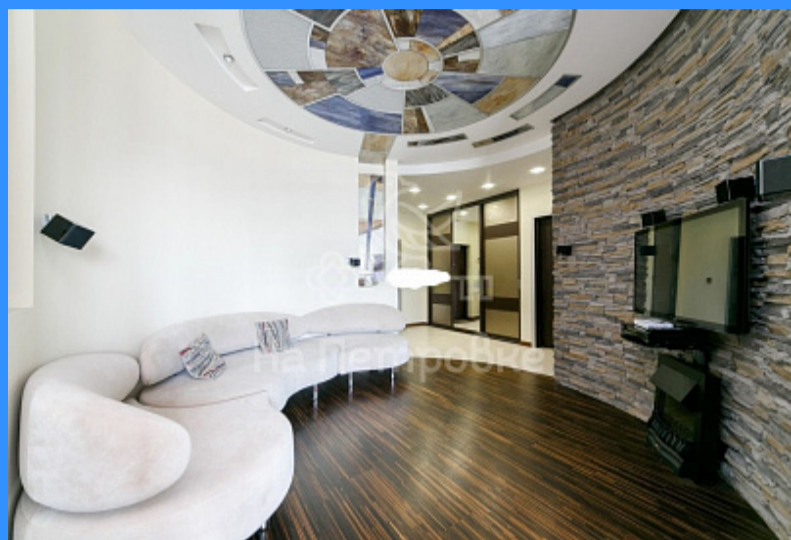

"НА ПЕТРОВКЕ"

тел.: +7 (495) 777-00-32

пн-пт: с 9:00 до 21:00

сб: с 10:00 до 18:00

Адрес:

г.Москва, ул. Петровка, д 20/1, 3 этаж.

Рядом со станциями метро:

Кузнецкий мост

Тверская

Театральная

Охотный ряд

Трубная

Россия, Москва, улица Гризодубовой, 2 продажа квартиры ЦСКА 3 комнаты

41 500 000 руб.

$ 371 000

€ 335 000

3 комн - 95 м2