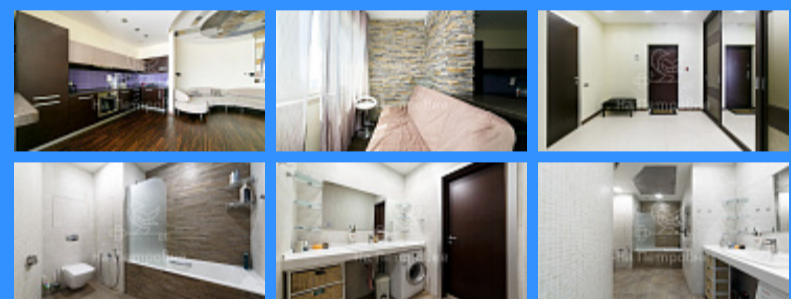

1

1

двор

Адрес: Россия, Москва, улица Гризодубовой, 2

Номер лота: 3956543, В ЖК «Гранд Парк» предлагается уютная 3-х комнатная квартира, с дизайнерской отделкой в стиле современной классики. Кухня-гостиная, спальня с гардеробной и детская . Плюс большая прихожая с дополнительным гардеробным пространством. Квартира оборудована современной бытовой техникой. Установлена система кондиционирования и приточно-вытяжной вентиляции. В ходе ремонта были использованы материалы премиум-класса. Витражное остекление потолка. Инфраструктура: В 5 минутах пешком находятся благоустроенный парк Ходынское поле, торгово-развлекательный центр «Авиапарк» и спортивный комплекс «Мегаспорт». ЖК «Гранд Парк» находится в непосредственной близости от центра города. 1 взрослый собственник, свободная продажа. Ипотека возможна. В собственности более 5 лет.