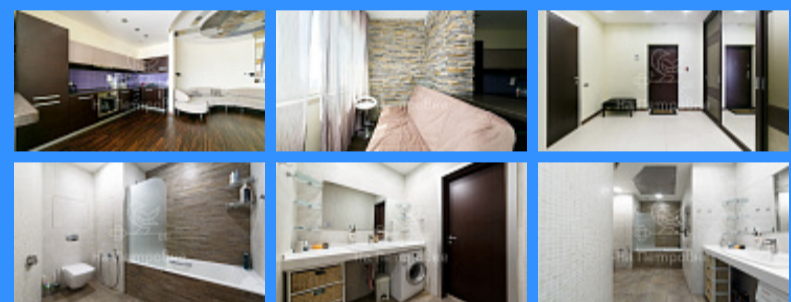

1

1

двор

Адрес: Россия, Москва, улица Гризодубовой, 2

Номер лота: 3956543, В ЖК «Гранд Парк» предлагается уютная 3-х комнатная квартира, с дизайнерской отделкой в стиле современной классики. Кухня-гостиная, спальня с гардеробной и детская. Плюс большая прихожая с дополнительным гардеробным пространством. Квартира оборудована современной бытовой техникой. Установлена система кондиционирования и приточно-вытяжной вентиляции. В ходе ремонта были использованы материалы премиум-класса. Витражное остекление потолка. Инфраструктура: В 5 минутах пешком находятся благоустроенный парк Ходынское поле, торгово-развлекательный центр «Авиапарк» и спортивный комплекс «Мегаспорт». ЖК «Гранд Парк» находится в непосредственной близости от центра города. 1 взрослый собственник, свободная продажа. Ипотека возможна. В собственности более 5 лет.