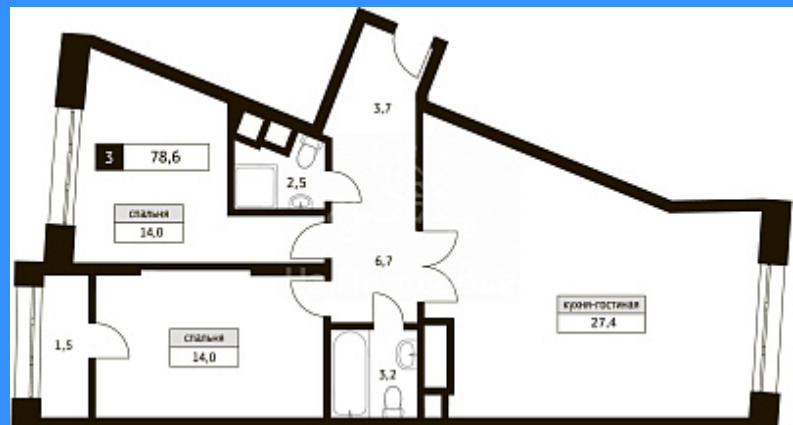

## Россия, Москва, поселение Московский, Родниковая улица, 30к1 продажа квартиры Саларьево 2 комнаты

16 499 700 руб.

\$ 148 000

€ 133 000

2 комн - 80 м2

3956631

2

18 / 22

80 м2

28 м2

28 м2

1

1

2

двор и улица

Адрес: Россия, Москва, поселение Московский, Родниковая улица,  
30к1

Номер лота: 3956631, Трехкомнатная квартира с европланировкой на этаже с прекрасным панорамным видом . Квартира без отделки, вы можете сделать ремонт по индивидуальному дизайн-проекту. гостиная-столовая с кухонной зоной: 28 кв.м. Европланировка, площадь комнат позволяет разместить в них все необходимое, а в просторной кухне-гостиной вам комфортно будет проводить семейные праздники и отдыхать. Квартира выходит окнами на обе стороны дома, в течение дня равномерно освещены. В квартире одна лоджия, один совмещенный и один отдельный санузел. Высота потолков 2.95 м.