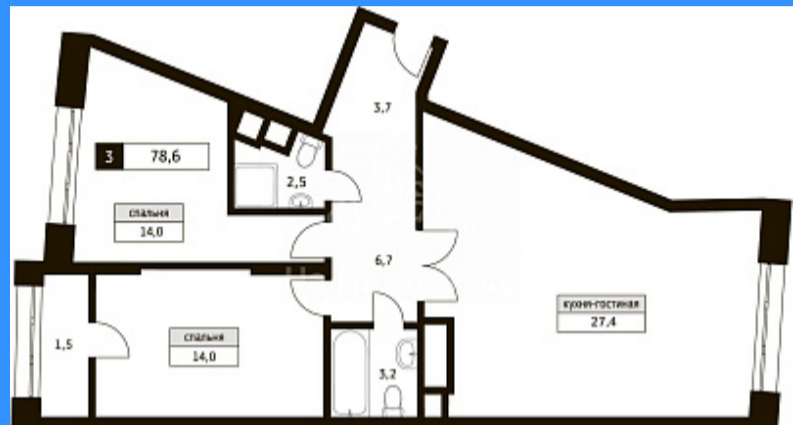

Тверская

Театральная

Охотный ряд

Трубная

Россия, Москва, поселение Московский, Родниковая улица, 30к1 продажа квартиры Саларьево 2 комнаты

16 499 700 руб.

\$ 148 000

€ 133 000

2 комн - 80 м2

3956631

2

18 / 22

80 м2

28 м2

28 м2

1

1

2

двор и улица

Адрес: Россия, Москва, поселение Московский, Родниковая улица, 30к1

Номер лота: 3956631, Трехкомнатная квартира с европланировкой на этаже с прекрасным панорамным видом . Квартира без отделки, вы можете сделать ремонт по индивидуальному дизайн-проекту. гостиная-столовая с кухонной зоной: 28 кв.м. Европланировка, площадь комнат позволяет разместить в них все необходимое, а в просторной кухне-гостиной вам комфортно будет проводить семейные праздники и отдыхать. Квартира выходит окнами на обе стороны дома, в течение дня равномерно освещены. В квартире одна лоджия, один совмещенный и один отдельный санузел. Высота потолков 2.95 м.