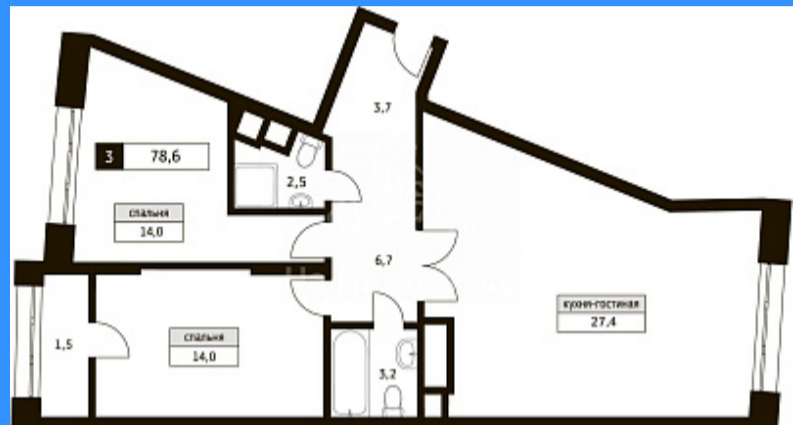

Тверская

Театральная

Охотный ряд

Трубная

Россия, Москва, поселение Московский, Родниковая улица, 30к1 продажа квартиры Саларьево 2 комнаты

16 499 700 руб.

\$ 148 000

€ 133 000

2 комн - 80 м2

3956631

2

18 / 22

80 м2

28 м2

28 м2

1

1

2

двор и улица

Адрес: Россия, Москва, поселение Московский, Родниковая улица,
30к1

Номер лота: 3956631, Трехкомнатная квартира с европланировкой на этаже с прекрасным панорамным видом . Квартира без отделки, вы можете сделать ремонт по индивидуальному дизайн-проекту. гостиная-столовая с кухонной зоной: 28 кв.м. Европланировка, площадь комнат позволяет разместить в них все необходимое, а в просторной кухне-гостиной вам комфортно будет проводить семейные праздники и отдыхать. Квартира выходит окнами на обе стороны дома, в течение дня равномерно освещены. В квартире одна лоджия, один совмещенный и один отдельный санузел. Высота потолков 2.95 м.