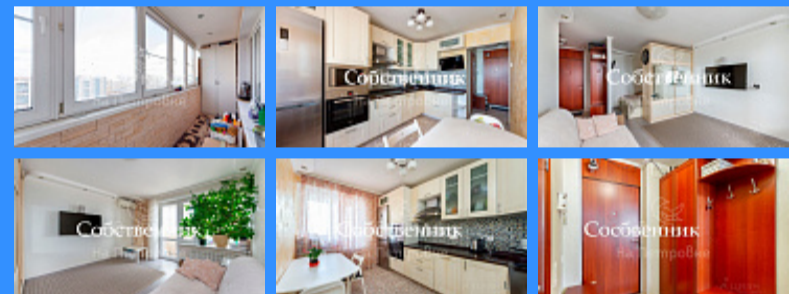

1

1

двор

Адрес: Россия, Москва, 3-я улица Марьиной Рощи, 19

Номер лота: 3959603, Продается 1-комнатная квартира с качественным ремонтом. Свободная продажа. Уже все выписаны. Утепленная лоджия с качественной отделкой. Пластиковые окна двухкамерные по всей квартире. Окна выходят на тихий двор. От метро 3 минуты пешком. Удобная транспортная развязка. Тихие, спокойные соседи. Двор зеленый, признан лучшим двором района, много детских площадок для занятия спортом. Рядом с домом 3 охраняемых парковки, а так же свободный паркинг. В пешей доступности театр, 2 торговых центра, Ашан, 2 кинотеатра, дом КВН, школы, садики, фитнес-клубы, магазины, парк. Удобная транспортная доступность и развитая инфраструктура района. Полная стоимость в договоре. 2 взрослых собственника (с 2015г., ДКП). Оперативный выход на сделку.