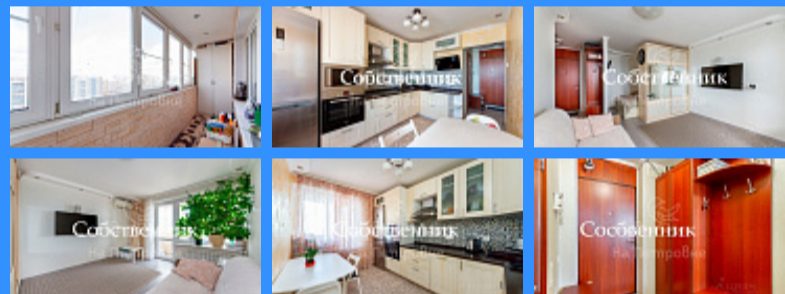

1

1

двор

Адрес: Россия, Москва, 3-я улица Марьиной Рощи, 19

Номер лота: 3959603, Продается 1-комнатная квартира с качественным ремонтом. Свободная продажа. Уже все выписаны. Утепленная лоджия с качественной отделкой. Пластиковые окна двухкамерные по всей квартире. Окна выходят на тихий двор. От метро 3 минуты пешком. Удобная транспортная развязка. Тихие, спокойные соседи. Двор зеленый, признан лучшим двором района, много детских площадок для занятия спортом. Рядом с домом 3 охраняемых парковки, а так же свободный паркинг. В пешей доступности театр, 2 торговых центра, Ашан, 2 кинотеатра, дом КВН, школы, садики, фитнес-клубы, магазины, парк. Удобная транспортная доступность и развитая инфраструктура района. Полная стоимость в договоре. 2 взрослых собственника (с 2015г., ДКП). Оперативный выход на сделку.