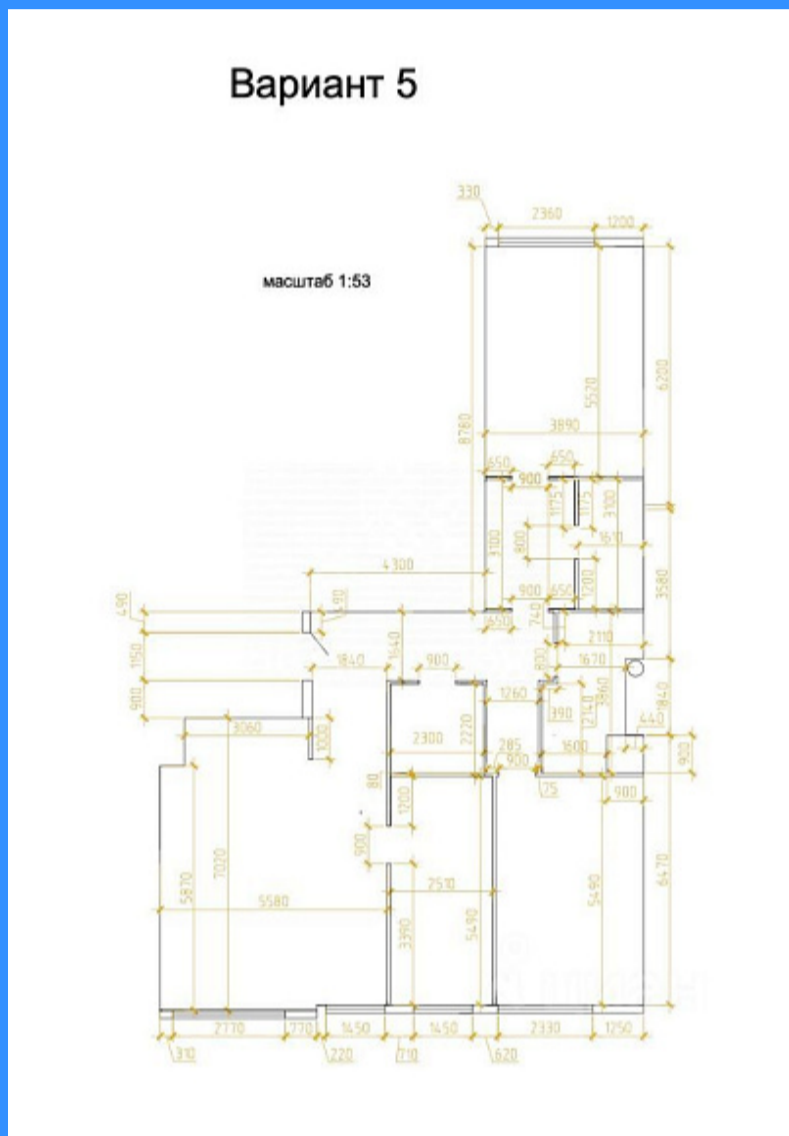

"НА ПЕТРОВКЕ"

тел.: +7 (495) 777-00-32

пн-пт: с 9:00 до 21:00

сб: с 10:00 до 18:00

Адрес:

г.Москва, ул. Петровка, д 20/1, 3 этаж.

Рядом со станциями метро:

Кузнецкий мост

Тверская

Театральная

Охотный ряд

Трубная

Россия, Москва, Большая Почтовая улица, 30с1к10 продажа квартиры Электрозаводская 3 комнаты

70 000 000 руб.

$ 626 000

€ 564 000

3 комн - 130 м2