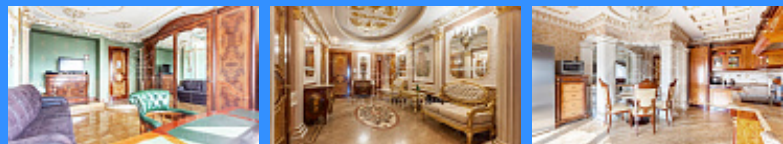

## Россия, Москва, Чапаевский переулок, 3 продажа квартиры Сокол 6 комнаты

Image not found

Россия, Москва, Чапаевский переулок, 3 base\_kvartus\_object\_395

468 000 000 руб.

\$ 4 188 000

€ 3 774 000

6 комн - 233 м2

двор

Адрес: Россия, Москва, Чапаевский переулок, 3

Номер лота: 3959626, Продается квартира в уютном районе Москвы район Сокол ЖК Триумф-Палас. Квартира состоит из 6 изолированных комнат: 4 спальни, зал, столовая, объединенная с кухней. В квартире 3 санузла: большой с ваннойджакузи и 2 с душевыми кабинами. В квартире выполнен эксклюзивный дизайнерский ремонт. Квартира продается с мебелью и обстановкой. В стоимость квартиры входит изолированный гараж 70 м2 на три машины с автоматическими воротами на минус 1 уровне, сразу у въезда на паркинг. Показы по договоренности.