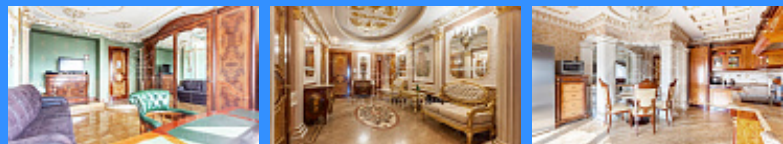

"НА ПЕТРОВКЕ"

тел.: +7 (495) 777-00-32

пн-пт: с 9:00 до 21:00

сб: с 10:00 до 18:00

Адрес:

г.Москва, ул. Петровка, д 20/1, 3 этаж.

Рядом со станциями метро:

Кузнецкий мост

Тверская

Театральная

Охотный ряд

Трубная

Россия, Москва, Чапаевский переулок, 3 продажа квартиры Сокол 6 комнаты

Image not found

Россия, Москва, Чапаевский переулок, 3 base_kvartus_object_395

468 000 000 руб.

$ 4 188 000

€ 3 774 000

6 комн - 233 м2