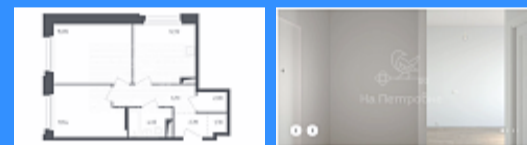

Image not found

Россия, Московская область, Одинцовский городской округ, к1