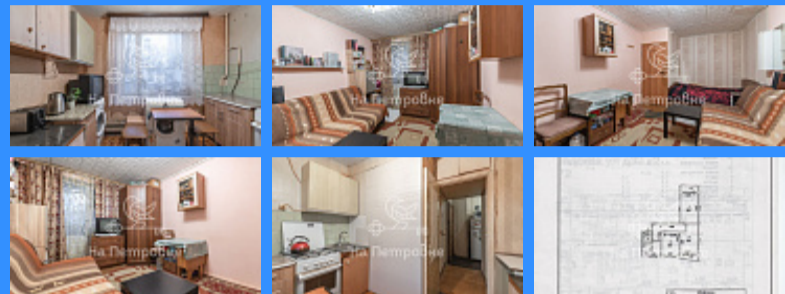

\$ 125 000

€ 113 000

3 комн - 65 м2

3966335

3

1 / 12

65 м2

44 м2

7 м2

1

двор

Адрес: Россия, Москва, Кировоградская улица, 32к2

Номер лота: 3966335, Вашему вниманию предлагается светлая, теплая 3-комнатная квартира с 2-мя балконами. Квартира коммунальная и имеет 3 кадастровых номера. Расположена в одном из самых зеленых кварталов Чертаново Центральное. В пешей доступности вся современная городская инфраструктура, станция метро и остановки общественного транспорта. Дом расположен внутри квартала. Равноудален от всех скоростных дорог, при этом имеет удобные прямые выезды в разном направлении. Квартира расположена на 1 этаже, окна в тихий двор. Рядом школа с высоким рейтингом № 1582 с кадетским классом, куда принимают мальчиков и девочек и Курчатовским центром непрерывного конвергентного (междисциплинарного) обучения. Инфраструктура района насыщена и разнообразна. Множество магазинов, мест проведения досуга, парк Каскад Кировоградских прудов и организаций сферы услуг. Свободная продажа. 2 взрослых собственника, без альтернатив и обременений. Быстрый выход на сдел расположенная в одном из самых зеленых кварталов Чертаново Центральное. В пешей доступности вся современная городская инфраструктура, станция метро и остановки общественного транспорта. ку, юридическое сопровождение. Звоните!