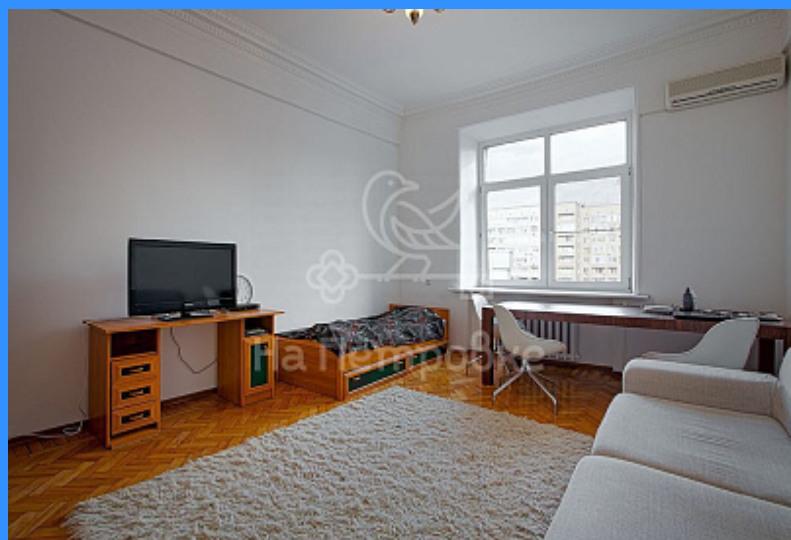

 Тверская

 Театральная

 Охотный ряд

 Трубная

Россия, Москва, Смоленская набережная, 2А продажа квартиры Смоленская 2 комнаты

39 500 000 руб.

\$ 353 000

€ 319 000