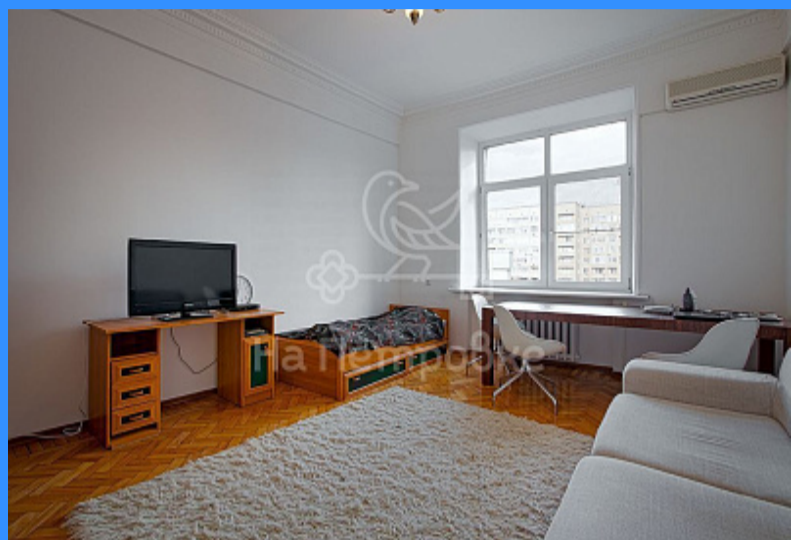

 Тверская

 Театральная

 Охотный ряд

 Трубная

Россия, Москва, Смоленская набережная, 2А продажа квартиры Смоленская 2 комнаты

39 500 000 руб.

\$ 353 000

€ 319 000