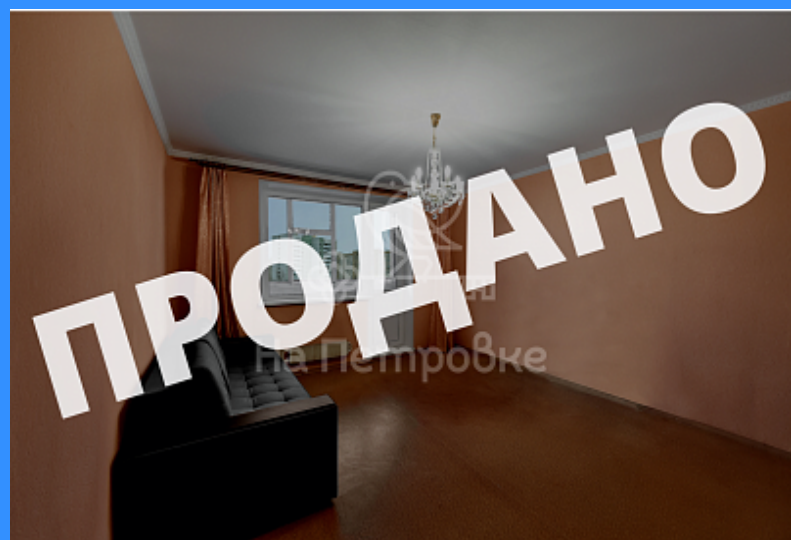

Тверская

Театральная

Охотный ряд

Трубная

Россия, Москва, Филёвский бульвар, 17 продажа квартиры Фили 1 комнаты

11 500 000 руб.

\$ 103 000

€ 93 000

двор

Адрес: Россия, Москва, Филёвский бульвар, 17

Номер лота: 3967796, Продано! Предлагается 1к квартира 42,6 кв.м., на 8-м этаже с улучшенной планировкой. Экологически чистый микрорайон Филевская пойма. Большая комната 20,9 кв.м и кухня 8,5 кв.м., две застекленные лоджии. Два пассажирских лифта. Развитая инфраструктура, школы, детские сады и поликлиники, сетевые продуктовые магазины в шаговой доступности. В 2-х минутах пешком берег Москвы реки со своей неповторимой атмосферой. В 10 минутах езды находится одно из наиболее известных заповедных мест города — Парк Фили. Один взрослый собственник. Оперативный показ. Свободная продажа. Помощь в одобрении ипотеки на выгодных условиях для заемщика. Безопасность сделки обеспечена Стандартами Работы Гильдии Риелторов Москвы и Российской Гильдии Риелторов.