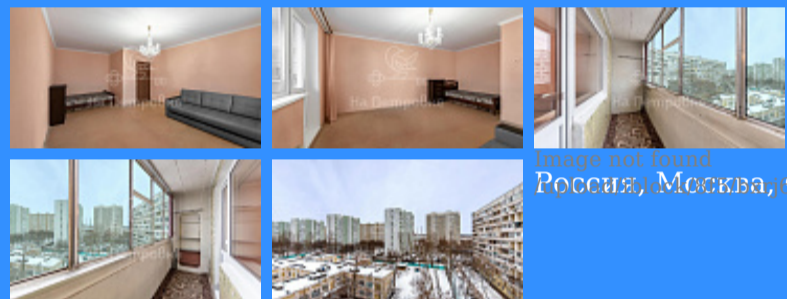

image not found
Россия, Москва, Филёв

ab0Uw4jEC86jS