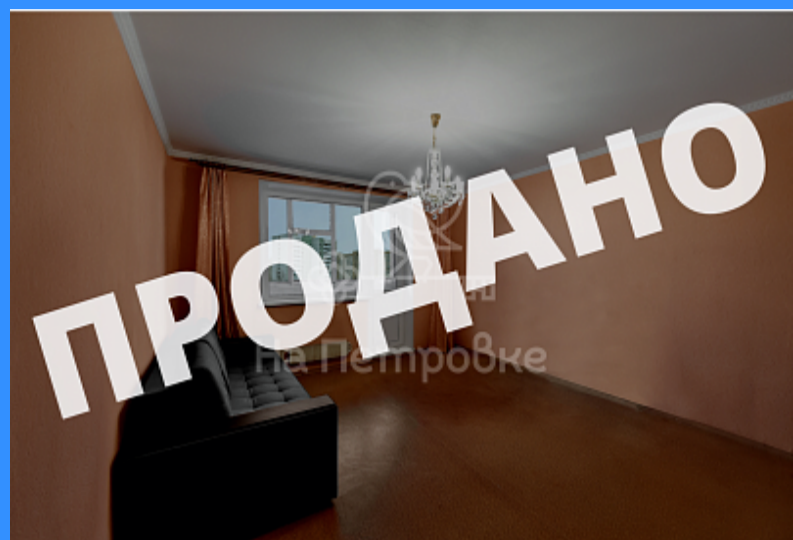

Тверская

Театральная

Охотный ряд

Трубная

Россия, Москва, Филёвский бульвар, 17 продажа квартиры Фили 1 комнаты

11 500 000 руб.

\$ 103 000

€ 93 000

двор

Адрес: Россия, Москва, Филёвский бульвар, 17

Номер лота: 3967796, Продано! Предлагается 1к квартира 42,6 кв.м., на 8-м этаже с улучшенной планировкой. Экологически чистый микрорайон Филевская пойма. Большая комната 20,9 кв.м и кухня 8,5 кв.м., две застекленные лоджии. Два пассажирских лифта. Развитая инфраструктура, школы, детские сады и поликлиники, сетевые продуктовые магазины в шаговой доступности. В 2-х минутах пешком берег Москвы реки со своей неповторимой атмосферой. В 10 минутах езды находится одно из наиболее известных заповедных мест города — Парк Фили. Один взрослый собственник. Оперативный показ. Свободная продажа. Помощь в одобрении ипотеки на выгодных условиях для заемщика. Безопасность сделки обеспечена Стандартами Работы Гильдии Риелторов Москвы и Российской Гильдии Риелторов.