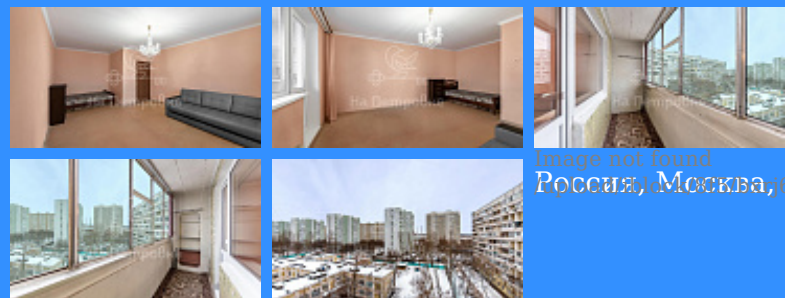

image not found
Россия, Москва, Филёв

ab0Uw4jEC86jS