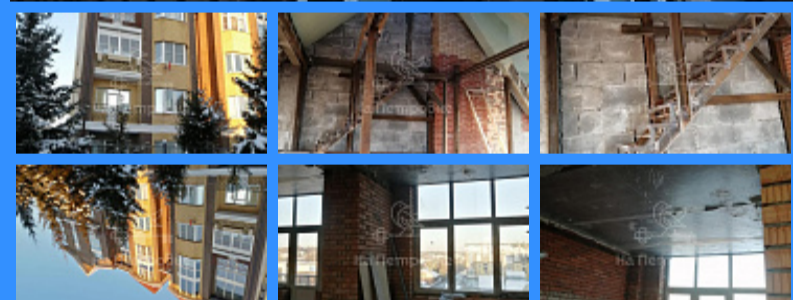

Тверская

Театральная

Охотный ряд

Трубная

Россия, Московская область, Одинцовский городской округ, деревня Солослово, микрорайон 1/2, 1 продажа квартиры Молодёжная 6 комнаты

13 000 000 руб.

\$ 116 000

€ 105 000

6 комн - 190 м2

3968168
6
4 / 4
190 м2
115 м2
10 м2
1
2
двор и улица

Адрес: Россия, Московская область, Одинцовский городской округ, деревня Солослово, микрорайон 1/2, 1

Номер лота: 3968168, Квартира-дом в два-три уровня! Престижный район, огороженная территория. Всего две квартиры на площадке. Три этажа на которых вы можете воплотить все самые смелые дизайнерские решения в жизнь. В квартире идет ремонт, сделаны перекрытия межэтажные на втором и третьем этажах. Стяжка выполнена по технологии строительства с использованием качественных стройматериалов и гидроизоляцией по всему периметру, стены утеплены. В квартире индивидуальное газовое отопление (установлен новый двухконтурный котел), что позволяет не зависеть от коммунальных служб. Прекрасные видовые характеристики и экологически чистый район. Отличная транспортная доступность, есть три варианта выезда в Москву минуя пробки. Город Одинцово в 20 минутах езды. В шаговой доступности от комплекса расположены: супермаркет «Перекресток», магазин «Верный», аптека, химчистка, автобусная остановка общественного транспорта. В 2019 году открыт новый кампус «Горки» школы Cambridge International School. В нескольких минутах езды, расположены: современные государственные и частные школы, детские сады, объекты инфраструктуры для занятий разными видами спорта; рестораны, салоны красоты и магазины. Свободная продажа, оперативный показ.