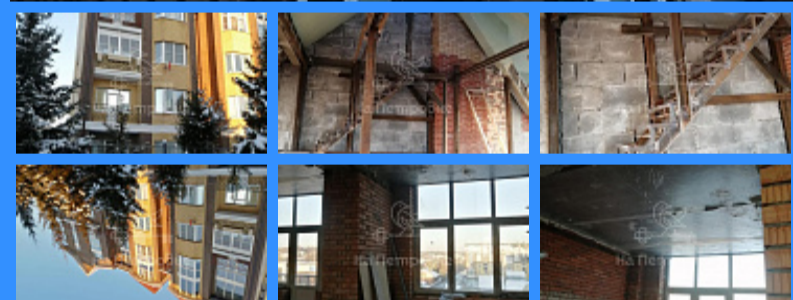

Тверская

Театральная

Охотный ряд

Трубная

Россия, Московская область, Одинцовский городской округ, деревня Солослово, микрорайон 1/2, 1 продажа квартиры Молодёжная 6 комнаты

13 000 000 руб.

\$ 116 000

€ 105 000

6 комн - 190 м2

3968168
6
4 / 4
190 м2
115 м2
10 м2
1
2
двор и улица

Адрес: Россия, Московская область, Одинцовский городской округ, деревня Солослово, микрорайон 1/2, 1

Номер лота: 3968168, Квартира-дом в два-три уровня! Престижный район, огороженная территория. Всего две квартиры на площадке. Три этажа на которых вы можете воплотить все самые смелые дизайнерские решения в жизнь. В квартире идет ремонт, сделаны перекрытия межэтажные на втором и третьем этажах. Стяжка выполнена по технологии строительства с использованием качественных стройматериалов и гидроизоляции по всему периметру, стены утеплены. В квартире индивидуальное газовое отопление (установлен новый двухконтурный котел), что позволяет не зависеть от коммунальных служб. Прекрасные видовые характеристики и экологически чистый район. Отличная транспортная доступность, есть три варианта выезда в Москву минуя пробки. Город Одинцово в 20 минутах езды. В шаговой доступности от комплекса расположены: супермаркет «Перекресток», магазин «Верный», аптека, химчистка, автобусная остановка общественного транспорта. В 2019 году открыт новый кампус «Горки» школы Cambridge International School. В нескольких минутах езды, расположены: современные государственные и частные школы, детские сады, объекты инфраструктуры для занятий разными видами спорта; рестораны, салоны красоты и магазины. Свободная продажа, оперативный показ.