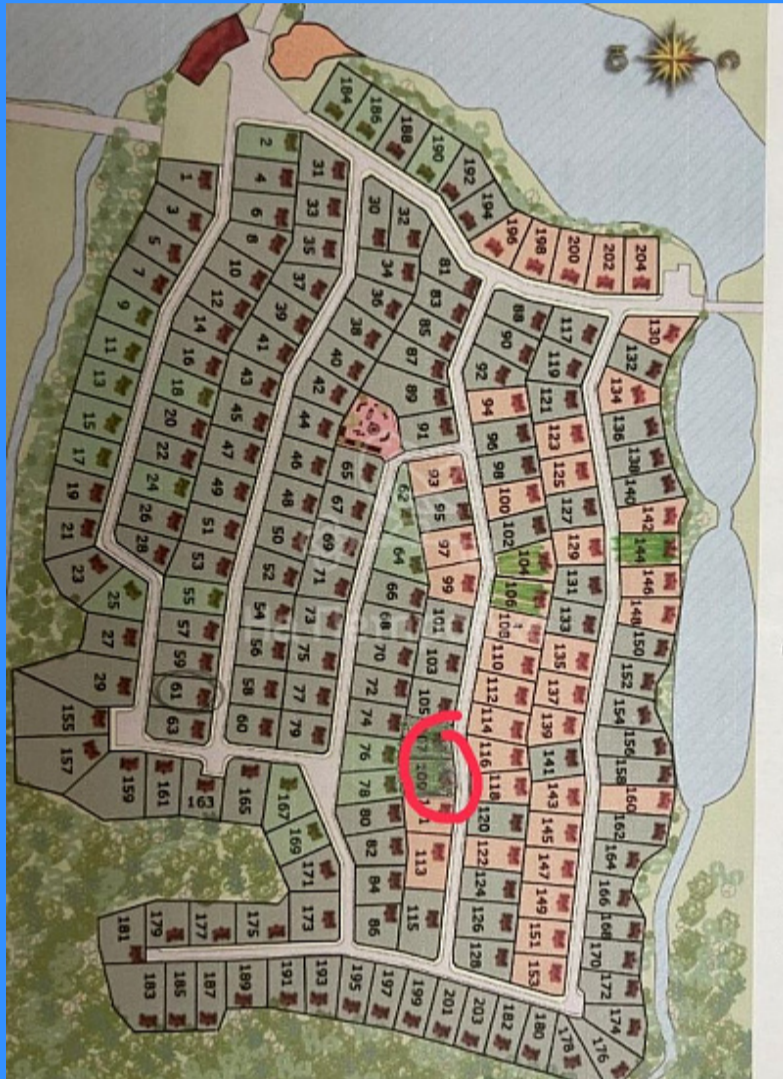

"НА ПЕТРОВКЕ"

тел.: +7 (495) 777-00-32

пн-пт: с 9:00 до 21:00

сб: с 10:00 до 18:00

Адрес:

г.Москва, ул. Петровка, д 20/1, 3 этаж.

Рядом со станциями метро:

Кузнецкий мост

Тверская

Театральная

Охотный ряд

Трубная

Россия, Московская область, городской округ Клин, коттеджный посёлок Новорижские Ключи

3 500 000 руб.

\$ 31 000

€ 28 000

3968578

земельный участок

20 сот.

Адрес: Россия, Московская область, городской округ Клин, коттеджный посёлок Новорижские Ключи

Номер лота: 3968578, Продается участок 20 соток в поселке «Новорижские ключи» 1-ОЙ ОЧЕРЕДИ(!). Обратите внимание, этот поселок полностью застроен в концепции деревянного домостроения, а также расположены асфальтированные дороги, есть электричество, газ. Возможность прописки. Уже оплачен залог на строительство дома, оплачено строительство забора, а также проведение газа на участок. Поселок окружен лесом, а также там расположен каскад из восьми прудов в котором плавают лебеди. На охраняемой территории расположен магазин и ресторан с летней верандой, зона отдыха с детскими площадками, красивая набережная, оборудованный пляж, футбольная, волейбольная, теннисная площадки. . Комплекс расположен вдалеке от шумных трасс и города, но вместе с тем имеет прекрасную транспортную доступность. Всего в часе езды от Москвы Вас ждет абсолютно чистый воздух и тишина. В поселке проведены высокоскоростной интернет, телефон, ТВ от ПАО «Ростелеком». Добрососедство и достойное теплое общение с интересными жителями поселка украсит Вашу загородную жизнь