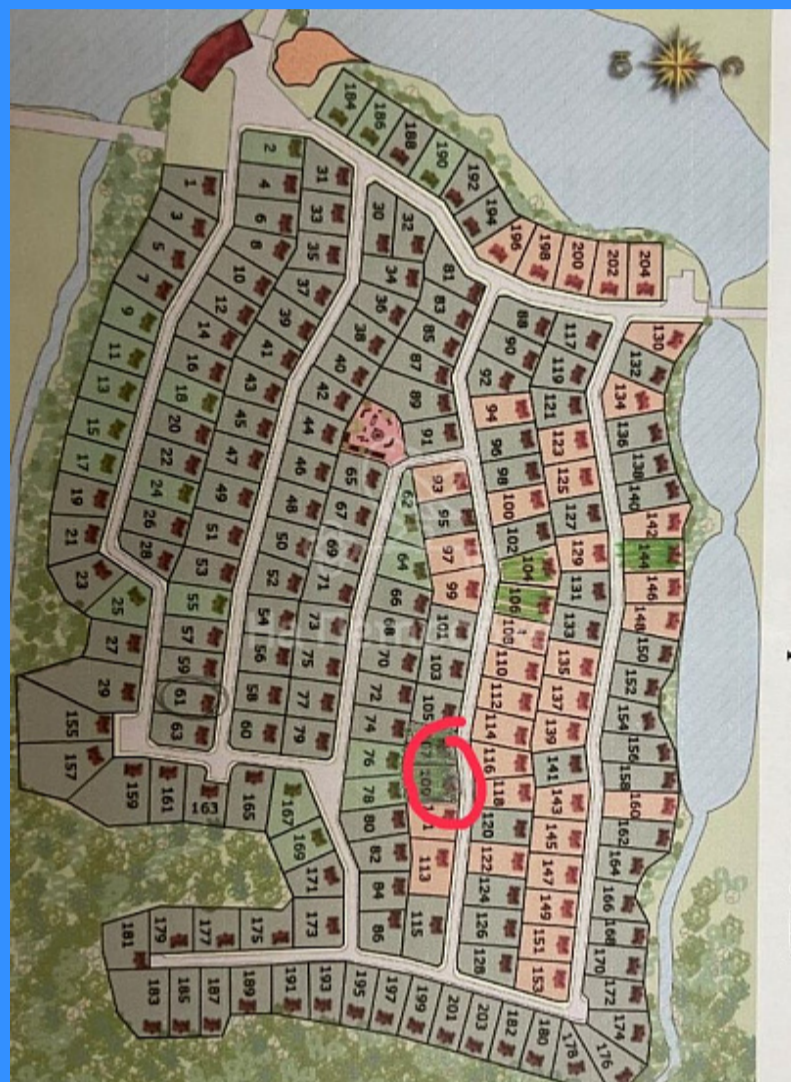

"НА ПЕТРОВКЕ"

тел.: +7 (495) 777-00-32

пн-пт: с 9:00 до 21:00

сб: с 10:00 до 18:00

Адрес:

г.Москва, ул. Петровка, д 20/1, 3 этаж.

Рядом со станциями метро:

Кузнецкий мост

Тверская

Театральная

Охотный ряд

Трубная

Россия, Московская область, городской округ Клин, коттеджный посёлок Новорижские Ключи

3 500 000 руб.

\$ 31 000

€ 28 000

3968578

земельный участок

20 сот.

Адрес: Россия, Московская область, городской округ Клин, коттеджный посёлок Новорижские Ключи

Номер лота: 3968578, Продается участок 20 соток в поселке «Новорижские ключи» 1-ОЙ ОЧЕРЕДИ(!). Обратите внимание, этот поселок полностью застроен в концепции деревянного домостроения, а также расположены асфальтированные дороги, есть электричество, газ. Возможность прописки. Уже оплачен залог на строительство дома, оплачено строительство забора, а также проведение газа на участок. Поселок окружен лесом, а также там расположен каскад из восьми прудов в котором плавают лебеди. На охраняемой территории расположен магазин и ресторан с летней верандой, зона отдыха с детскими площадками, красивая набережная, оборудованный пляж, футбольная, волейбольная, теннисная площадки. . Комплекс расположен вдалеке от шумных трасс и города, но вместе с тем имеет прекрасную транспортную доступность. Всего в часе езды от Москвы Вас ждет абсолютно чистый воздух и тишина. В поселке проведены высокоскоростной интернет, телефон, ТВ от ПАО «Ростелеком». Добрососедство и достойное теплое общение с интересными жителями поселка украсит Вашу загородную жизнь