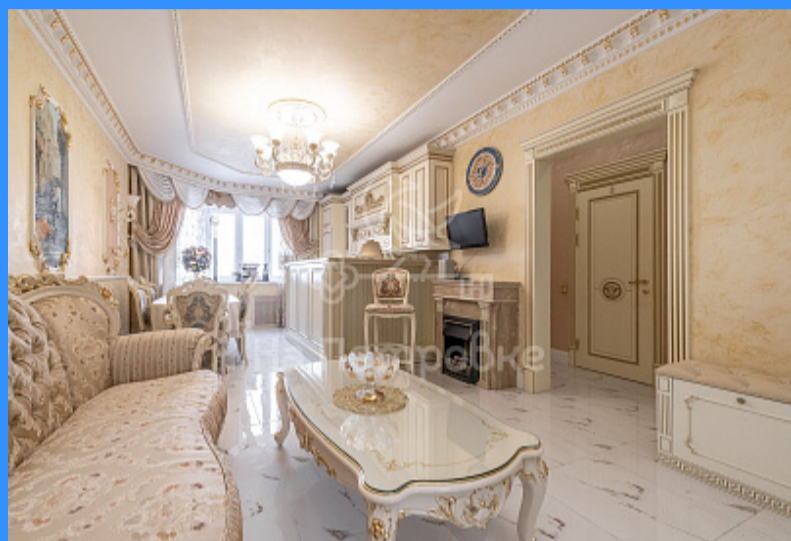

"НА ПЕТРОВКЕ"

тел.: +7 (495) 777-00-32

пн-пт: с 9:00 до 21:00

сб: с 10:00 до 18:00

Адрес:

г.Москва, ул. Петровка, д 20/1, 3 этаж.

Рядом со станциями метро:

Кузнецкий мост

Тверская

Театральная

Охотный ряд

Трубная

Россия, Московская область, Ленинский городской округ, посёлок Совхоза имени Ленина, 20 продажа квартиры Домодедовская 3 комнаты

19 900 000 руб.

$ 178 000

€ 160 000

3 комн - 80 м2