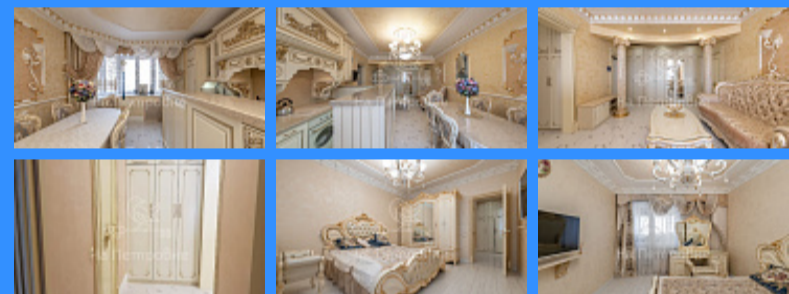

двор

Адрес: Россия, Московская область, Ленинский городской округ, посёлок Совхоза имени Ленина, 20

Номер лота: 3968869, Светлая квартира с максимально продуманной планировкой и дизайнерским ремонтом. Венецианская штукатурка стен, итальянская сантехника и плитка, теплый пол. Кухня-гостиная легко сочетает зону отдыха и отдельно зону для приготовления еды. Кухонный гарнитур из массива дерева со встроенной бытовой техникой, включая посудомоечную машину; столешница из искусственного камня. Спальня с выходом на большой застекленно-утепленный балкон, который можно использовать как изолированный кабинет, для комфортной работы/учебы в дистанционном режиме. Две смежные комнаты идеальны для детей любого возраста и пола. Вся мебель и предметы интерьера остаются в квартире! Входная и межкомнатные двери с повышенной шумоизоляцией. На этаже отдельный холл на 4 квартиры со встроенным шкафом-купе, видеодомофон. Все окна выходят на огороженную (охраняемую), благоустроенную территорию двора- прекрасная возможность наблюдать за детьми на площадке и упоительными закатами вечеров. Совхоз имени Ленина расположен в непосредственной близости от МКАДа и Каширского шоссе. На территории совхоза: -три детских сада, две школы (одна из них-знаменитая школа Рачевского), — детский парк развлечений «Лукоморье» поликлиника, храм, магазины и т.д. -Закрытая территория прудов, для местных жителей, беседки для барбекю, каток зимой, а летом- веревочный парк для детей. -В пешей доступности расположены ТРЦ Вегас и Леруа Мерлен. 5-7 минут на транспорте и вы у ближайшей станции метро Домодедовская