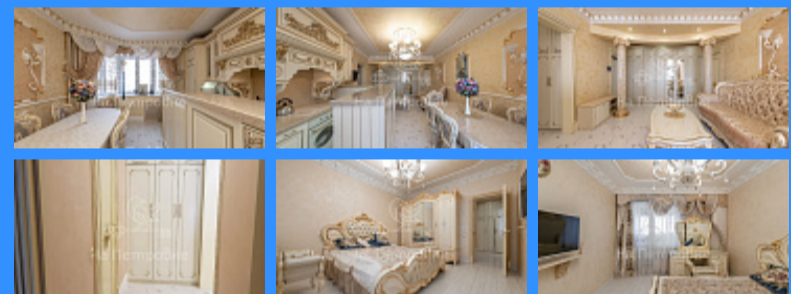

двор

Адрес: Россия, Московская область, Ленинский городской округ, посёлок Совхоза имени Ленина, 20

Номер лота: 3968869, Светлая квартира с максимально продуманной планировкой и дизайнерским ремонтом. Венецианская штукатурка стен, итальянская сантехника и плитка, теплый пол. Кухня-гостиная легко сочетает зону отдыха и отдельно зону для приготовления еды. Кухонный гарнитур из массива дерева со встроенной бытовой техникой, включая посудомоечную машину; столешница из искусственного камня. Спальня с выходом на большой застекленно-утепленный балкон, который можно использовать как изолированный кабинет, для комфортной работы/учебы в дистанционном режиме. Две смежные комнаты идеальны для детей любого возраста и пола. Вся мебель и предметы интерьера остаются в квартире! Входная и межкомнатные двери с повышенной шумоизоляцией. На этаже отдельный холл на 4 квартиры со встроенным шкафом-купе, видеодомофон. Все окна выходят на огороженную (охраняемую), благоустроенную территорию двора- прекрасная возможность наблюдать за детьми на площадке и упоительными закатами вечеров. Совхоз имени Ленина расположен в непосредственной близости от МКАДа и Каширского шоссе. На территории совхоза: -три детских сада, две школы (одна из них-знаменитая школа Рачевского), — детский парк развлечений «Лукоморье» поликлиника, храм, магазины и т.д. -Закрытая территория прудов, для местных жителей, беседки для барбекю, каток зимой, а летом- веревочный парк для детей. -В пешей доступности расположены ТРЦ Вегас и Леруа Мерлен. 5-7 минут на транспорте и вы у ближайшей станции метро Домодедовская