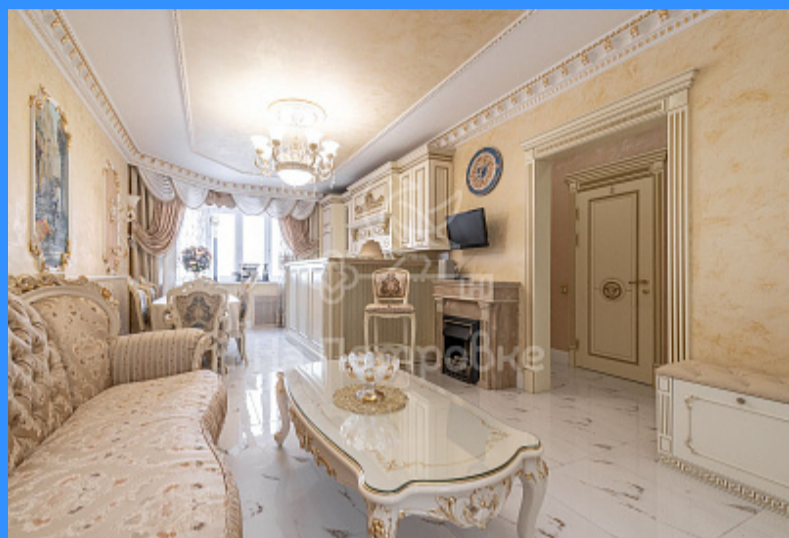

"НА ПЕТРОВКЕ"

тел.: +7 (495) 777-00-32

пн-пт: с 9:00 до 21:00

сб: с 10:00 до 18:00

Адрес:

г.Москва, ул. Петровка, д 20/1, 3 этаж.

Рядом со станциями метро:

Кузнецкий мост

Тверская

Театральная

Охотный ряд

Трубная

Россия, Московская область, Ленинский городской округ, посёлок Совхоза имени Ленина, 20 продажа квартиры Домодедовская 3 комнаты

19 900 000 руб.

$ 178 000

€ 160 000

3 комн - 80 м2