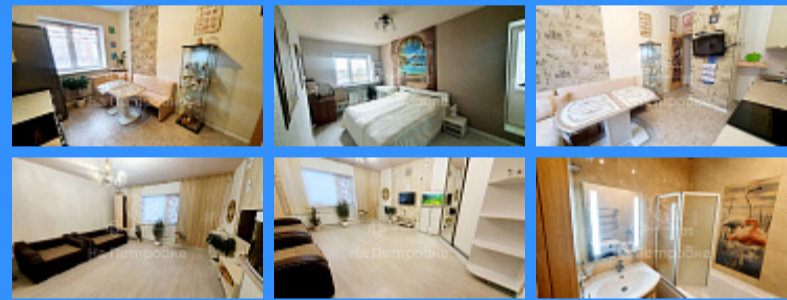

Россия, Московская область, городской округ Красногорск, посёлок Отрадное, 11к1
 продажа квартиры 2 комнаты

13 000 000 руб.

\$ 116 000

€ 105 000

2 комн - 64 м2

3970207
2
3 / 5
64 м2
40 м2
11 м2
1
двор

Адрес: Россия, Московская область, городской округ Красногорск, посёлок Отрадное, 11к1

Номер лота: 3970207, Дом монолит-кирпич 2011г, точечная застройка, индивидуальный проект, разноуровневый, этажность переменная 11-9-7-5. Просторная, теплая, светлая, квартира-распашонка, окна на обе стороны, два застекленных балкона, в отличном жилом состоянии, квартира торцевая, стены толстые, никаких ледяных стен, грибков и т.д нет, не было и не будет. Располагается на Пятницком шоссе, прямо за московским районом Митино, всего в 5 минутах от станций метро Пятницкое шоссе и Митино. Рядом расположен лесной массив, создающий защитный пояс Москвы, запрещенный к вырубке. Приличные соседи, тихо и спокойно. Запланировано строительство детского сада и школы (2022-2024 года), есть амбулатория в поселке, МФЦ, школа муниципальная в Ангелово, муниципальный детский сад «Отрадушка», мини Перекресток, Пятерочка и Магнит, развлекательный центр Аллы Духовой, ТЦ Отрада, магазин ОК и т.д. Собственные 5 Га леса для прогулок с дорожками, конно-спортивный комплекс Отрада. Обременений нет. Альтернатива