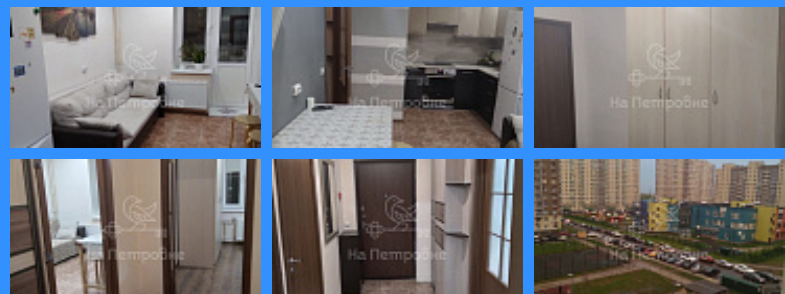

## Россия, Московская область, Люберцы, улица Камова, 10/1 продажа квартиры Некрасовка 1 комнаты

Image not found

Россия, Московская область, Люберцы, улица Камова, 10/1 **6 300 000 руб.**

\$ 56 000

€ 51 000

**1**

**1**

**двор**

Адрес: Россия, Московская область, Люберцы, улица Камова, 10/1

Номер лота: 3974012, Продажа приостановлена. Прекрасная квартира в монолитно-кирпичном доме. Свободная продажа. Никто не прописан. Ипотека в ВТБ. Окажем содействие в оформлении ипотеки. Большое озеро в 5 минутах ходьбы. 15-20 минут на маршрутке до м. Некрасовка, м. Выхино, м. Котельники, м. Новокосино, м. Жулебино, м.Братиславская, ж/д станция Люберцы. Развитая инфраструктура: детские сады, школы, магазины, аптеки, бассейн, салоны красоты, все необходимое для комфорта. Множество красивых мест для прогулок. Уютные дворы с оборудованными детскими площадками. Рядом с домом остановка общественного транспорта, 20 минут на транспорте до больших торговых-развлекательных центров с кинотеатрами, МЕГА Белая дача, гипермаркетами Окей, Эльдорадо, Леруа-Мерлен, Глобус, Outlet Village Белая Дача. Удобный выезд на МКАД и Новорязанское шоссе. Показы по договоренности в выходные.