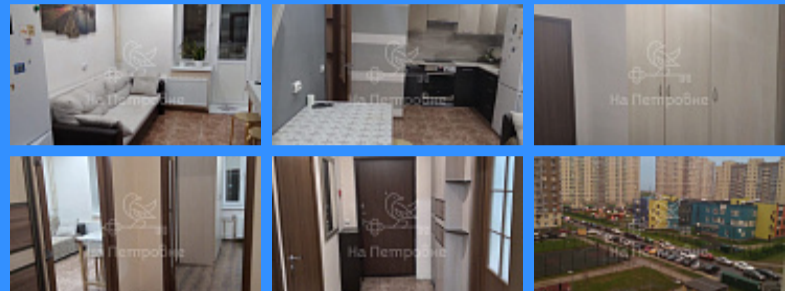

1 комн - 35 м2

<b>3974012</b>
<b>1</b>
<b>7 / 17</b>
<b>35 м2</b>
<b>10 м2</b>
<b>15 м2</b>
<b>1</b>
<b>1</b>
<b>1</b>
<b>двор</b>

Адрес: Россия, Московская область, Люберцы, улица Камова, 10/1

Номер лота: 3974012, Продажа приостановлена. Прекрасная квартира в монолитно-кирпичном доме. Свободная продажа. Никто не прописан. Ипотека в ВТБ. Окажем содействие в оформлении ипотеки. Большое озеро в 5 минутах ходьбы. 15-20 минут на маршрутке до м. Некрасовка, м. Выхино, м. Котельники, м. Новокосино, м. Жулебино, м.Братиславская, ж/д станция Люберцы. Развитая инфраструктура: детские сады, школы, магазины, аптеки, бассейн, салоны красоты, все необходимое для комфорта. Множество красивых мест для прогулок. Уютные дворы с оборудованными детскими площадками. Рядом с домом остановка общественного транспорта, 20 минут на транспорте до больших торговых-развлекательных центров с кинотеатрами, МЕГА Белая дача, гипермаркетами Окей, Эльдорадо, Леруа-Мерлен, Глобус, Outlet Village Белая Дача. Удобный выезд на МКАД и Новорязанское шоссе. Показы по договоренности в выходные.