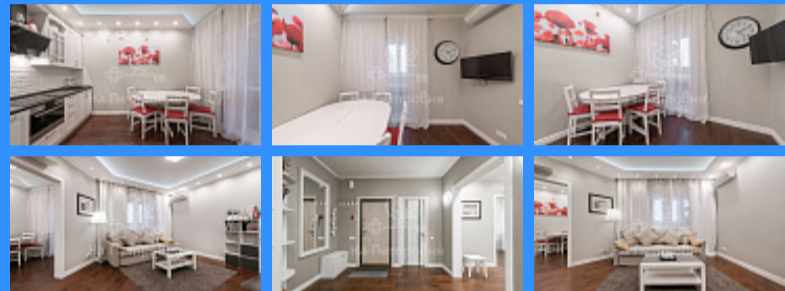

\$ 151 000

€ 136 000

3 комн - 78 м2

3974272
3
17 / 17
78 м2
44 м2
11 м2
1
1
2
двор и улица

Адрес: Россия, Московская область, Мытищи, Рождественская улица, 9

Номер лота: 3974272, Продается 3-х комнатная квартира в шаговой доступности от станции «Мытищи», пешком пять минут. В квартире два санузла, большой коридор, лоджия, кондиционеры, остается кухонный гарнитур с встроенной техникой, спальня, детская, все встроенные шкафы (практически все). Сделан ремонт. Въезд на территорию дома через шлагбаум, видеонаблюдение. Инфраструктура: ТЦ Красный кит, мебельный центр, банки, рынок, несколько аптек, зоомагазин, фикс прайс, верный, пятерочка, перекресток, рынок, вкусвилл, фитнес залы, рядом школа, детский сад. Один взрослый собственник, покупалась по ДДУ в 2014 г., полная стоимость, свободная продажа, прописанных нет.