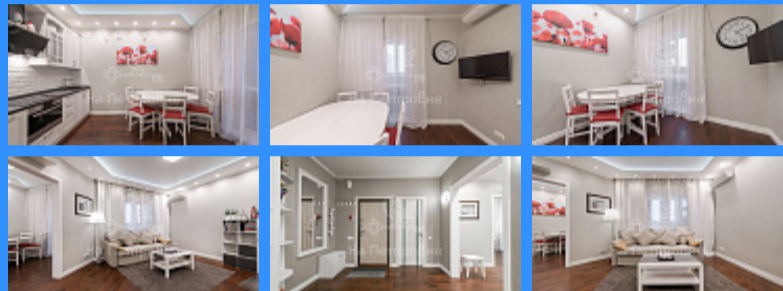

\$ 151 000

€ 136 000

3 комн - 78 м2

3974272
3
17 / 17
78 м2
44 м2
11 м2
1
1
2
двор и улица

Адрес: Россия, Московская область, Мытищи, Рождественская улица, 9

Номер лота: 3974272, Продается 3-х комнатная квартира в шаговой доступности от станции «Мытищи», пешком пять минут. В квартире два санузла, большой коридор, лоджия, кондиционеры, остается кухонный гарнитур с встроенной техникой, спальня, детская, все встроенные шкафы (практически все). Сделан ремонт. Въезд на территорию дома через шлагбаум, видеонаблюдение. Инфраструктура: ТЦ Красный кит, мебельный центр, банки, рынок, несколько аптек, зоомагазин, фикс прайс, верный, пятерочка, перекресток, рынок, вкусвилл, фитнес залы, рядом школа, детский сад. Один взрослый собственник, покупалась по ДДУ в 2014 г., полная стоимость, свободная продажа, прописанных нет.