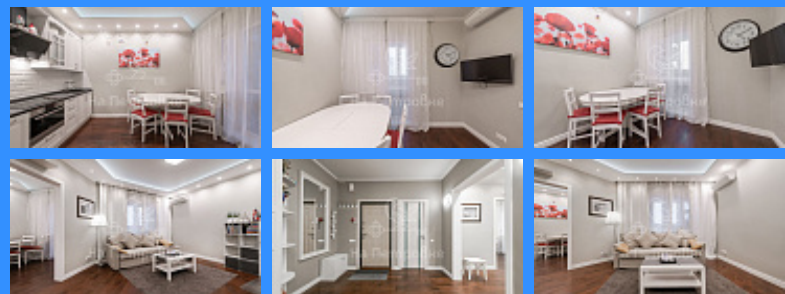

€ 136 000

3 комн - 78 м2

3974272
3
17 / 17
78 м2
44 м2
11 м2
1
1
2
двор и улица

Адрес: Россия, Московская область, Мытищи, Рождественская улица, 9

Номер лота: 3974272, Продается 3-х комнатная квартира в шаговой доступности от станции «Мытищи», пешком пять минут. В квартире два санузла, большой коридор, лоджия, кондиционеры, остается кухонный гарнитур с встроенной техникой, спальня, детская, все встроенные шкафы (практически все). Сделан ремонт. Въезд на территорию дома через шлагбаум, видеонаблюдение. Инфраструктура: ТЦ Красный кит, мебельный центр, банки, рынок, несколько аптек, зоомагазин, фикс прайс, верный, пятерочка, перекресток, рынок, вкусвилл, фитнес залы, рядом школа, детский сад. Один взрослый собственник, покупалась по ДДУ в 2014 г., полная стоимость, свободная продажа, прописанных нет.