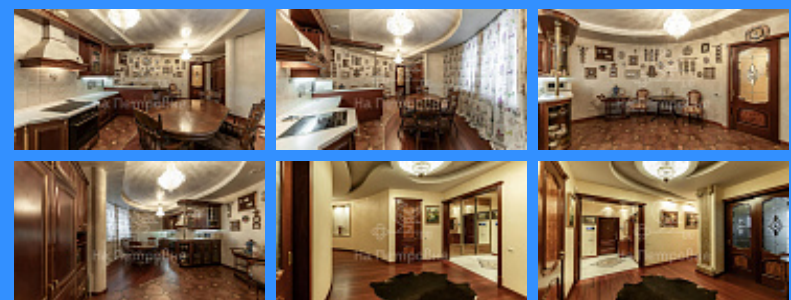

"НА ПЕТРОВКЕ"

тел.: +7 (495) 777-00-32

пн-пт: с 9:00 до 21:00

сб: с 10:00 до 18:00

Адрес:

г.Москва, ул. Петровка, д 20/1, 3 этаж.

Рядом со станциями метро:

Кузнецкий мост

Тверская

Театральная

Охотный ряд

Трубная

Россия, Москва, улица Удальцова, 65 продажа квартиры Проспект Вернадского 4 комнаты